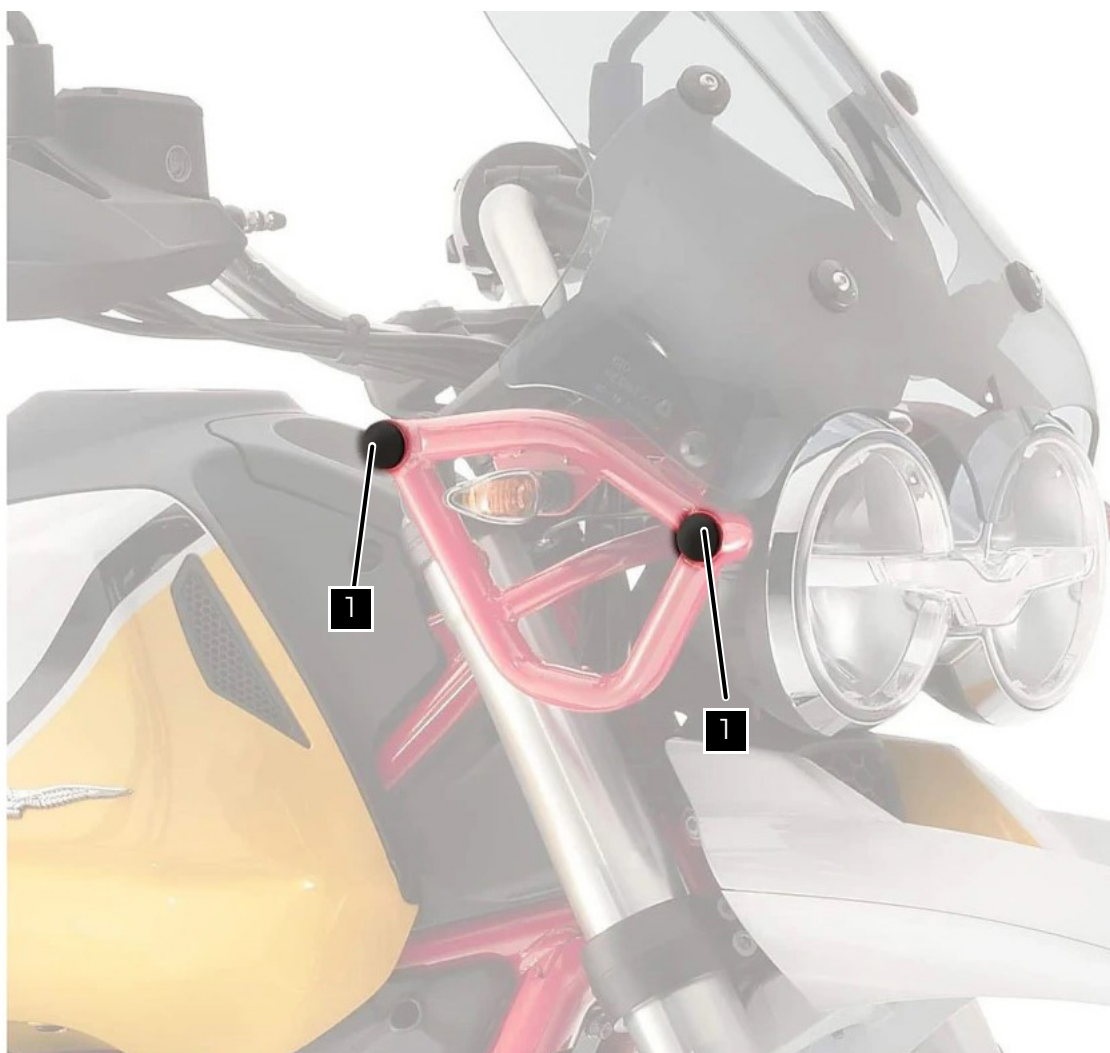

MOTO GUZZI V85TT

Tapones Chasis - Chassis Plugs

REF. 22990N

Consultar en nuestra página web la disponibilidad del video de montaje

Check our website the video mount availability

1 Person

5 min

EASY

ID.	PIEZA / PART	DESCRIPCIÓN	DESCRIPTION	QTY.	REF.:
1		Tapón 22mm	22mm Cap	4	CBUNG004

MOTO GUZZI V85TT

Tapones Chasis - Chassis Plugs

REF. 22990N

Accesorio verificado en la configuración básica de la motocicleta. Para modelos con configuraciones extras de fábrica. No podemos asegurar su compatibilidad, salvo consulta previa. Declinamos cualquier eventual reclamación.