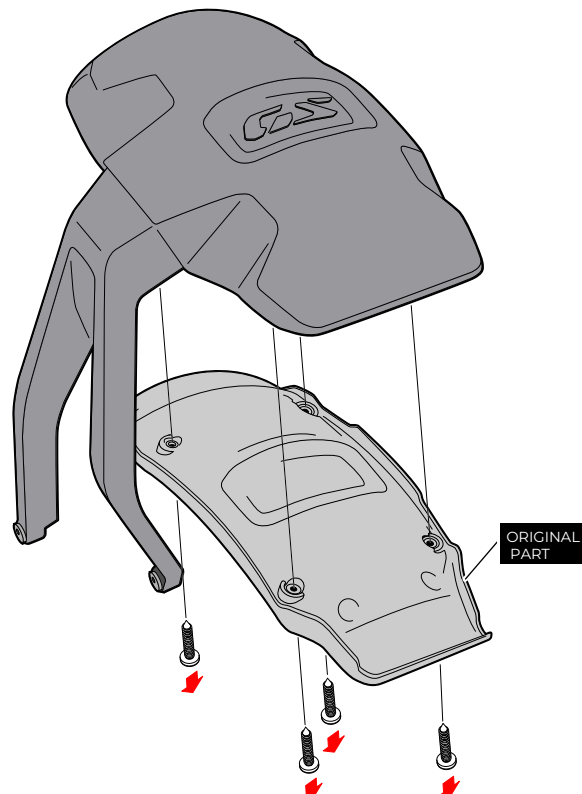

2

DISASSEMBLY
DESMONTAJE