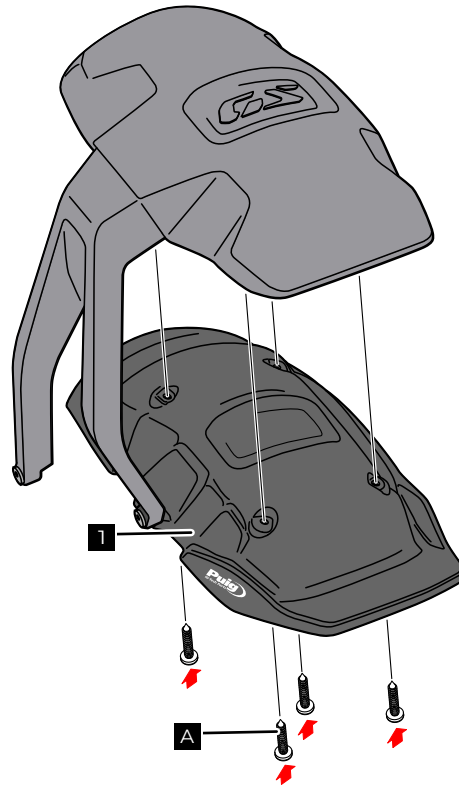

BMW R1300GS '23- / R1300GS ADV '24-

Extensión Guardabarros Trasero - Rear Fender Extension

REF. 22925

3

ASSEMBLY
MONTAJE