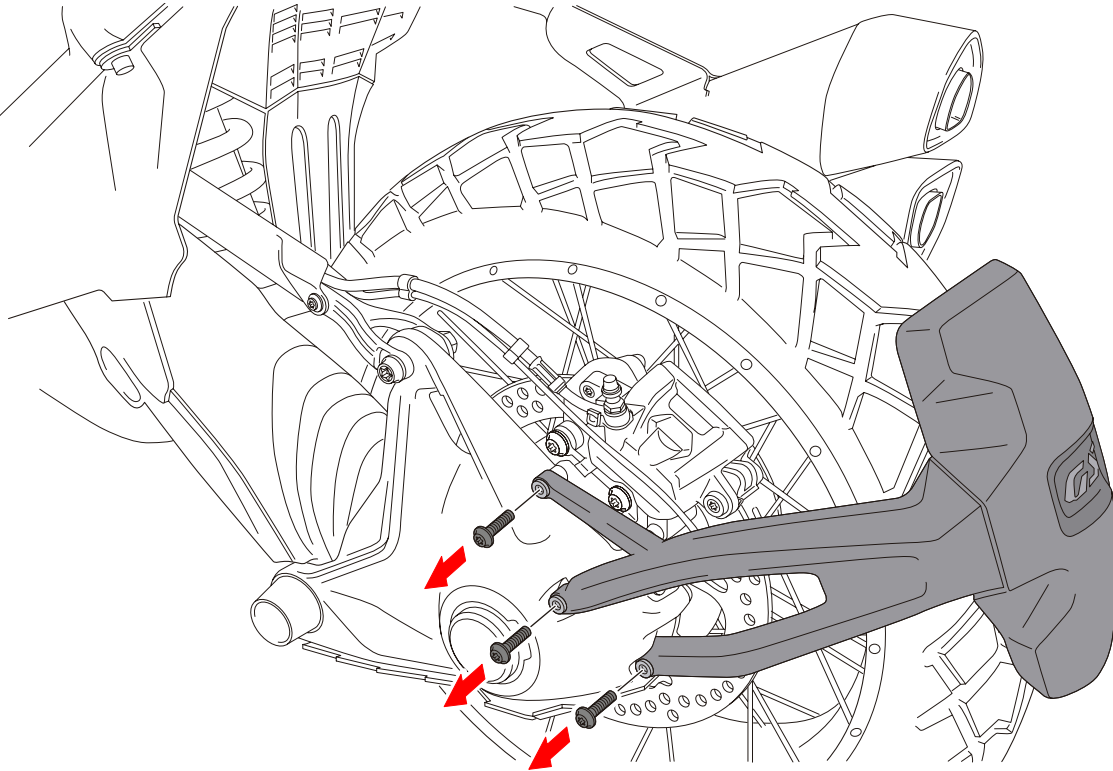

BMW R1300GS '23- / R1300GS ADV '24-

Extensión Guardabarros Trasero - Rear Fender Extension

REF. 22925

1

DISASSEMBLY
DESMONTAJE