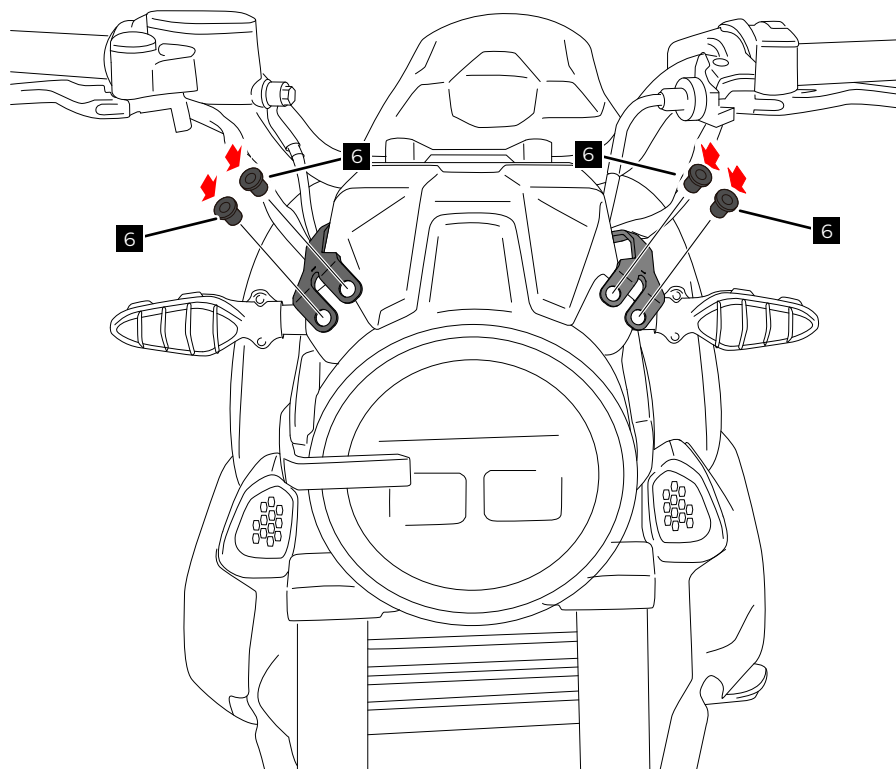

ZONTES G1- 125 / G1-125 X '22-

Cúpula NG Sport - NG Sport Windshield

REF. 22967

ALLEN

Nº 4
Nº 3

ID.	PIEZA/PART	DESCRIPCIÓN	DESCRIPTION	QTY.	REF.:
1		Cúpula Sport	Sport screen	1	11109W/H/FM3
2		Soporte derecho (R)	Right support (R)	1	SOPOR2P2-L22967
3		Soporte Izquierdo (L)	Left support (L)	1	SOPOR2P2-R22967
4		Casquillo Ø8xØ14x20mm	Ø8xØ14x20mm Arrowhead	2	CASQUI-----659
5		Tornillo Allen M6x40 ISO7380	M6X40 ISO7380 Allen screw	2	TORNI-I7380-538
6		Silentblock M5	M5 Silentblock	4	SILENBTM5-046/1
7		Arandela de nylon M5	M5 Nylon washer	4	ARNV00000000245
8		Tornillo allen M5x16 Ø11 ISO 7380	M5x16 Ø11 ISO 7380 Allen screw	4	TORNI-I7380-493
9		Tapón tornillo M5 ISO 7380	M5 ISO 7380 screw cap	4	TAPON-----85

ZONTES G1- 125 / G1-125 X '22-

Cúpula NG Sport - NG Sport Windshield

REF. 22967

1

DISASSEMBLY
DESMONTAJE

2

ASSEMBLY
MONTAJE

ZONTES G1- 125 / G1-125 X '22-

Cúpula NG Sport - NG Sport Windshield

REF. 22967

3

ASSEMBLY
MONTAJE

4

ASSEMBLY
MONTAJE