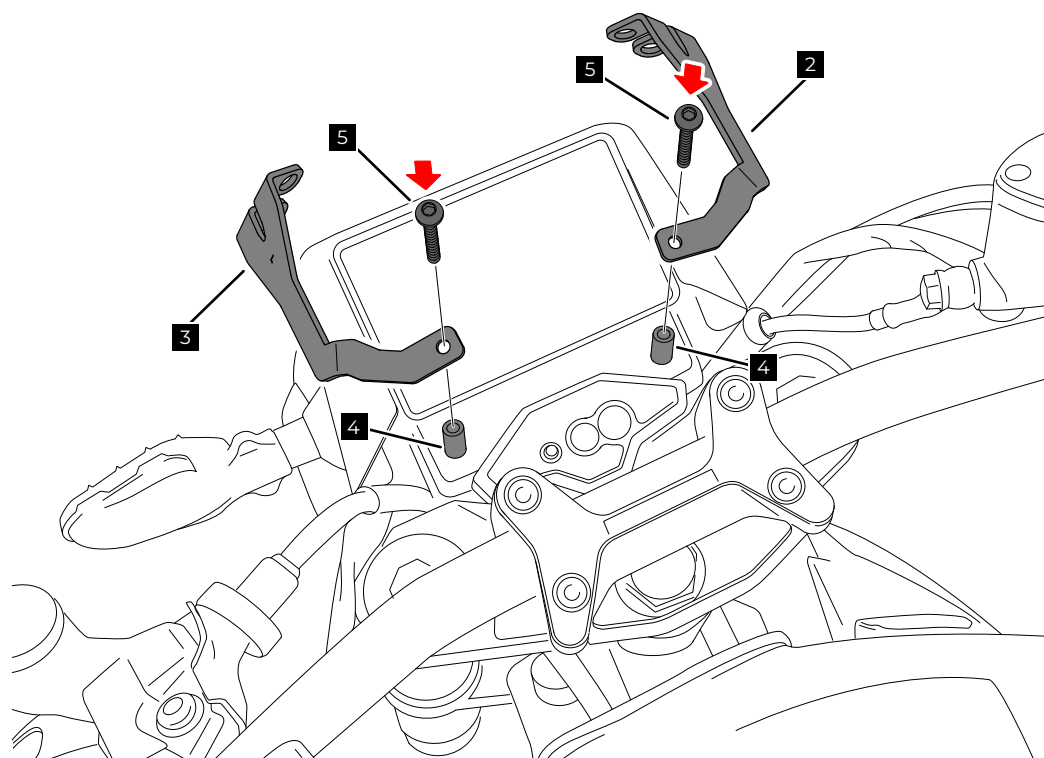

ZONTES G1- 125 / G1-125 X '22-

Cúpula NG Sport - NG Sport Windshield

REF. 22967

ALLEN

Nº 4
Nº 3

ID.	PIEZA/PART	DESCRIPCIÓN	DESCRIPTION	QTY.	REF.:
1		Cúpula Sport	Sport screen	1	11109W/H/FM3
2		Soporte derecho (R)	Right support (R)	1	SOPOR2P2-L22967
3		Soporte Izquierdo (L)	Left support (L)	1	SOPOR2P2-R22967
4		Casquillo Ø8xØ14x20mm	Ø8xØ14x20mm Arrowhead	2	CASQUI-----659
5		Tornillo Allen M6x40 ISO7380	M6X40 ISO7380 Allen screw	2	TORNI-I7380-538
6		Silentblock M5	M5 Silentblock	4	SILENBTM5-046/1
7		Arandela de nylon M5	M5 Nylon washer	4	ARNV00000000245
8		Tornillo allen M5x16 Ø11 ISO 7380	M5x16 Ø11 ISO 7380 Allen screw	4	TORNI-I7380-493
9		Tapón tornillo M5 ISO 7380	M5 ISO 7380 screw cap	4	TAPON-----85

ZONTES G1- 125 / G1-125 X '22-

Cúpula NG Sport - NG Sport Windshield

REF. 22967

1

DISASSEMBLY
DESMONTAJE

2

ASSEMBLY
MONTAJE

ZONTES G1- 125 / G1-125 X '22-

Cúpula NG Sport - NG Sport Windshield

REF. 22967

3

ASSEMBLY
MONTAJE

4

ASSEMBLY
MONTAJE