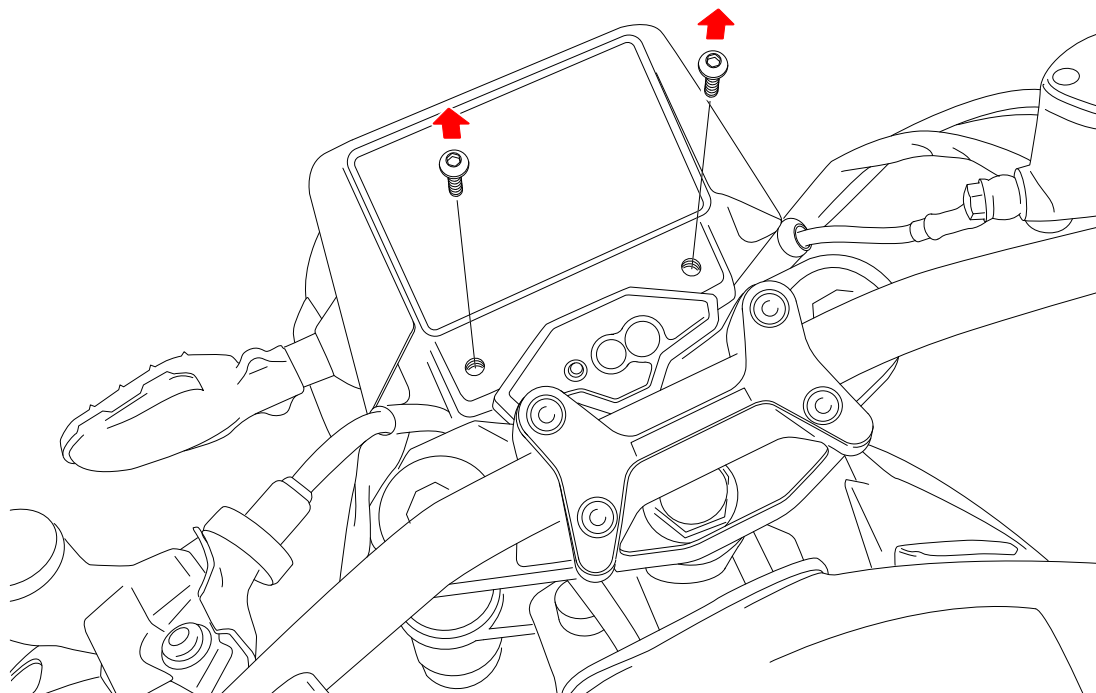

ZONTES G1- 125 / G1-125 X '22-

Cúpula NG Sport - NG Sport Windshield

REF. 22967

ALLEN

Nº 4
Nº 3

ID.	PIEZA/PART	DESCRIPCIÓN	DESCRIPTION	QTY.	REF.:
1		Cúpula Sport	Sport screen	1	11109W/H/FM3
2		Soporte derecho (R)	Right support (R)	1	SOPOR2P2-L22967
3		Soporte Izquierdo (L)	Left support (L)	1	SOPOR2P2-R22967
4		Casquillo Ø8xØ14x20mm	Ø8xØ14x20mm Arrowhead	2	CASQUI-----659
5		Tornillo Allen M6x40 ISO7380	M6X40 ISO7380 Allen screw	2	TORNI-I7380-538
6		Silentblock M5	M5 Silentblock	4	SILENBTM5-046/1
7		Arandela de nylon M5	M5 Nylon washer	4	ARNV00000000245
8		Tornillo allen M5x16 Ø11 ISO 7380	M5x16 Ø11 ISO 7380 Allen screw	4	TORNI-I7380-493
9		Tapón tornillo M5 ISO 7380	M5 ISO 7380 screw cap	4	TAPON-----85

ZONTES G1- 125 / G1-125 X '22-

Cúpula NG Sport - NG Sport Windshield

REF. 22967

1

DISASSEMBLY
DESMONTAJE

2

ASSEMBLY
MONTAJE

ZONTES G1- 125 / G1-125 X '22-

Cúpula NG Sport - NG Sport Windshield

REF. 22967

3

ASSEMBLY
MONTAJE

4

ASSEMBLY
MONTAJE