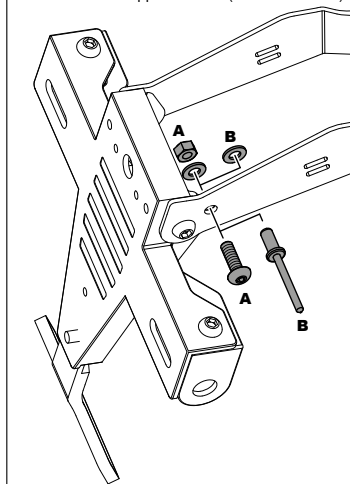

ALLEN
N° 4

ID.	PIEZA / PART	DESCRIPCIÓN	DESCRIPTION	QTY.	REF.:
1		Soporte portamatrículas	License support	1	CONJUNTO-23146N
2		Tornillo M6x15 DIN1001 (Negro)	M6x15 DIN1001 screw (Black)	4	TORNI-I7380-403
3		Brida de plástico	Plastic bridle	5	BRIDAN100X2'5N
4		Luz portamatrículas	Back light	1	5577N
5		Catadrióptico	Reflector	1	4481R
6		Tapón cabota tornillo M6 DIN1001	M6 DIN1001 screw cap	8	TAPON-----85
7		Tapón cabota tornillo M5 DIN1001	M5 DIN1001 screw cap	1	TAPON-----86

YAMAHA YZF R7 '26

Portamatrícula - License Support

REF. 23146N

Fijación giro portamatrículas (2 OPCIONES A-B)
Fixation license support rotation (2 OPTIONS A-B)

Accesorio verificado en la configuración básica de la motocicleta. Para modelos con configuraciones extras de fábrica. No podemos asegurar su compatibilidad, salvo consulta previa. Declinamos cualquier eventual reclamación.