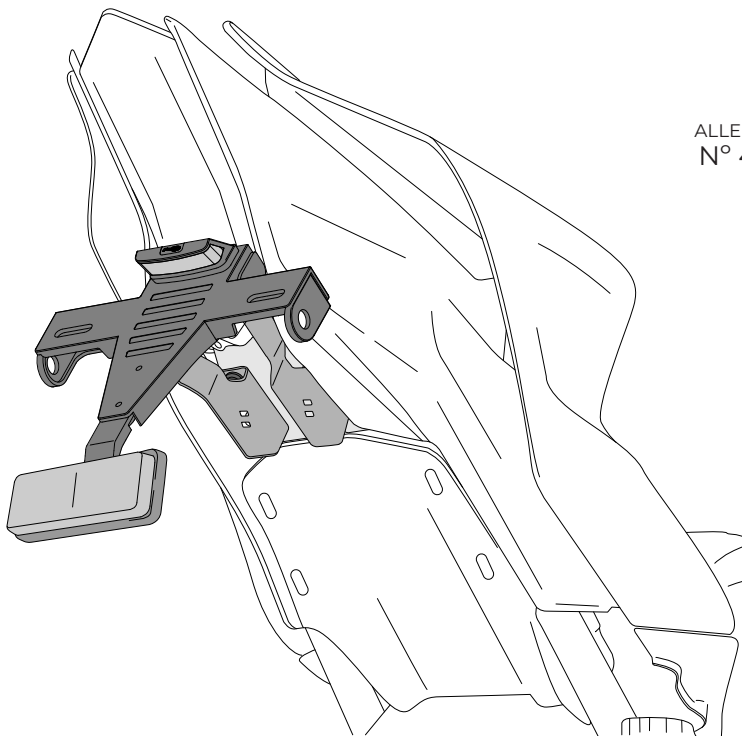

YAMAHA YZF R7 '26

Portamatrícula - License Support

REF. 23146N

Consultar en nuestra página web la disponibilidad del video de montaje

Check our website the video mount availability

1 Person

1 hour

INTERMEDIATE

ALLEN
N° 4

ID.	PIEZA / PART	DESCRIPCIÓN	DESCRIPTION	QTY.	REF.:
1		Soporte portamatrículas	License support	1	CONJUNTO-23146N
2		Tornillo M6x15 DIN1001 (Negro)	M6x15 DIN1001 screw (Black)	4	TORNI-I7380-403
3		Brida de plástico	Plastic bridle	5	BRIDAN100X2'5N
4		Luz portamatrículas	Back light	1	5577N
5		Catadrióptico	Reflector	1	4481R
6		Tapón cabota tornillo M6 DIN1001	M6 DIN1001 screw cap	8	TAPON-----85
7		Tapón cabota tornillo M5 DIN1001	M5 DIN1001 screw cap	1	TAPON-----86