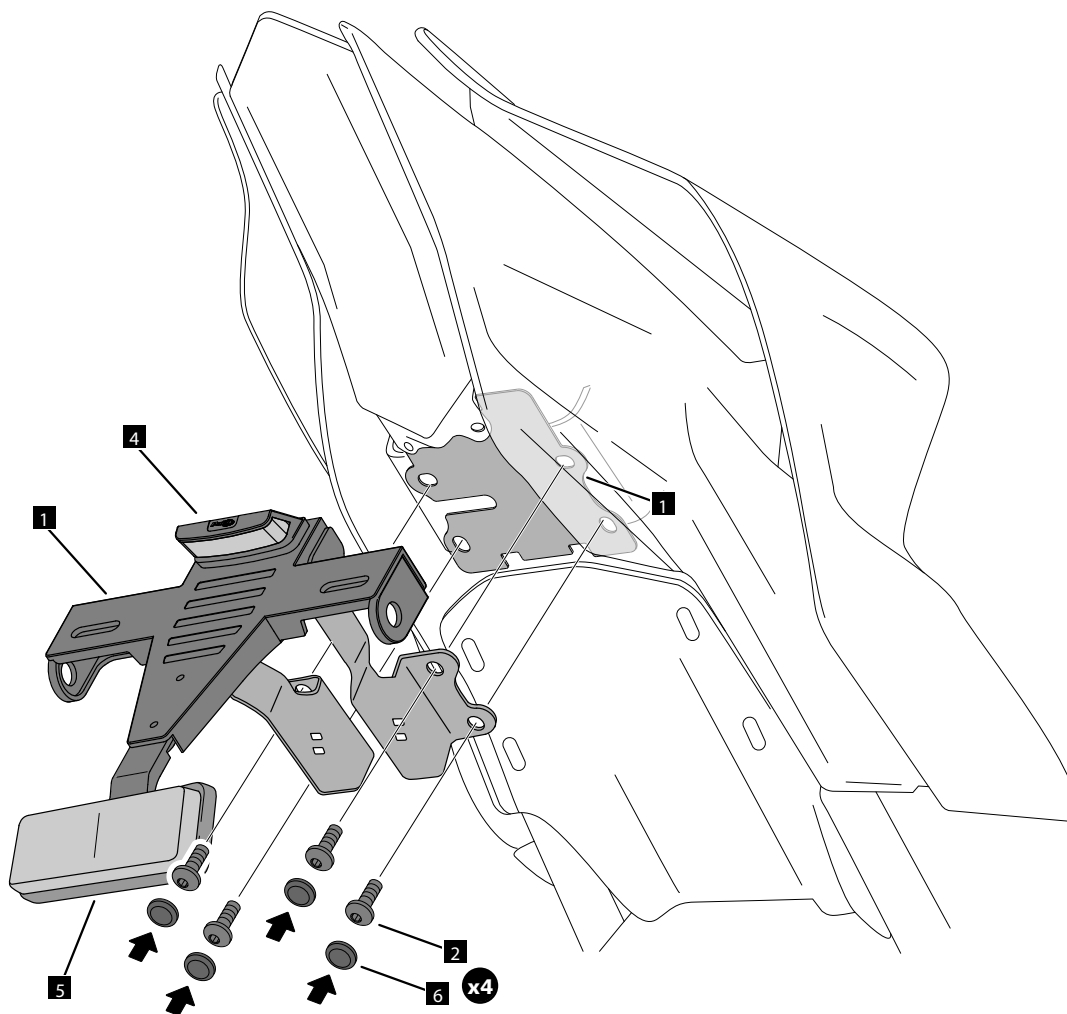

YAMAHA YZF R7 '26

Portamatrícula - License Support

REF. 23146N