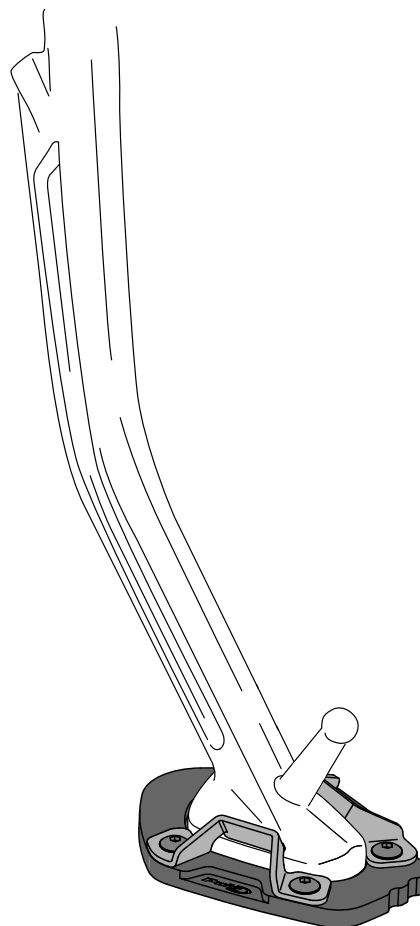

**TRIUMPH SCRAMBLER 1200 XE '26**

# Extensión pata de cabra / Kickstand extension

REF. 23133N

Consultar en nuestra página web la disponibilidad del video de montaje

Check our website the video mount availability

1 Person

5 min

EASY

ALLEN  
Nº 3

ID.	PIEZA / PART	DESCRIPCIÓN	DESCRIPTION	QTY.
1		Base aluminio	Aluminum base	1
2		Chapa superior	Upper plate	1
3		Tornillo M5x10 DIN1001 INOX	M5x10 DIN1001 INOX screw	4

**TRIUMPH SCRAMBLER 1200 XE '26**

# Extensión pata de cabra / Kickstand extension

REF. 23133N