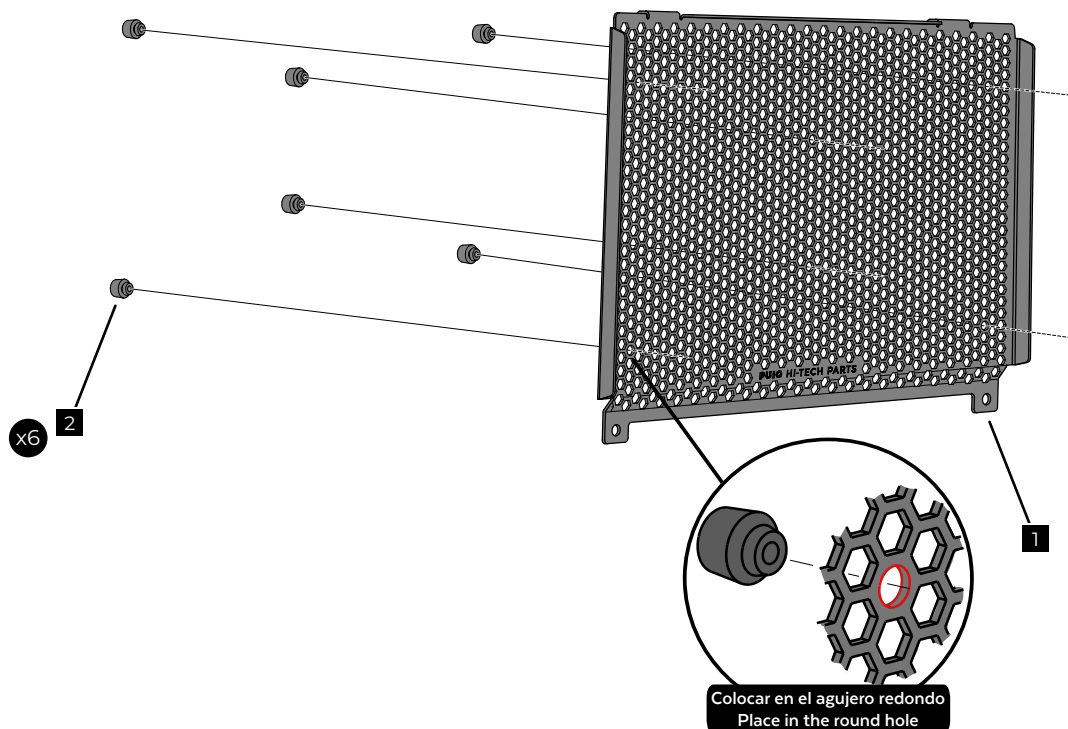

KAWASAKI Z1100 '26

Protector de Radiador - Radiator Protector

REF. 22814N

1

ASSEMBLY
MONTAJE