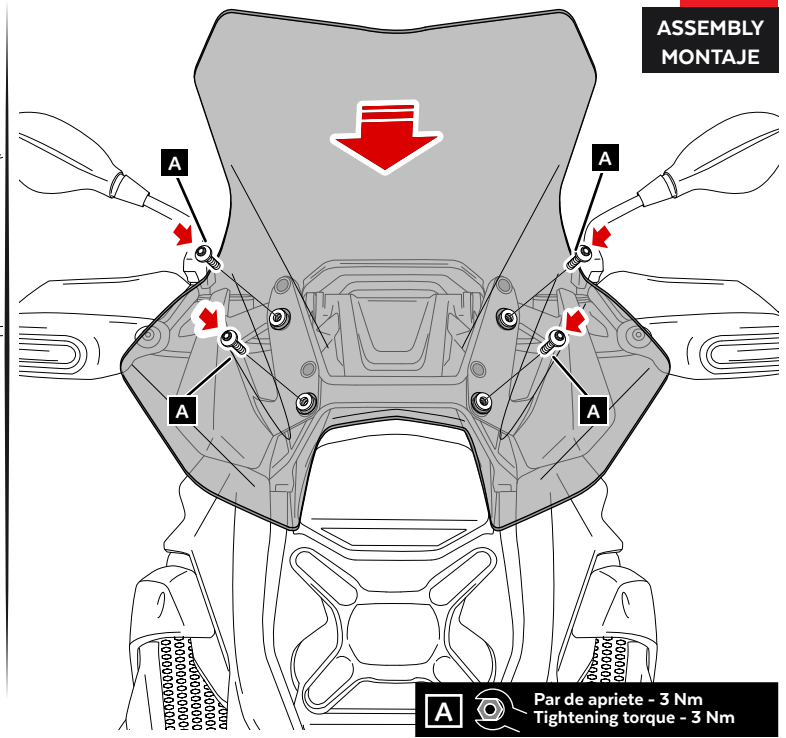

## M O U N T I N G I N S T R U C T I O N S

REF 22882

**TOURING PLUS PREMIUM SCREEN**

**COMPATIBLE WITH ALL VERSIONS AND PACKS**

  
1 Person

  
15 min

  
EASY

ID.	PIEZA/PART	DESCRIPCIÓN	DESCRIPTION	QTY.	REF.:
1		Cúpula Touring Plus <b>Premium</b>	Touring Plus <b>Premium</b> screen	1	22882W/H/FM3
2		Arandela de nylon Ø8xØ13x1mm	Ø8xØ13x1mm nylon washer	4	ARAND-N-----265
3		Tapón para rosca M5	M5 thread cap	4	TAPON-----84

# BMW R1300GS / R1300GS ADVENTURE '23-

INSTRUCCIONES DE MONTAJE - MOUNTING INSTRUCTIONS - MONTAGEANLEITUNG

1

DISASSEMBLY  
DESMONTAJE

2

ASSEMBLY  
MONTAJE

A Tornillería original  
Original screws

3

ASSEMBLY  
MONTAJE

4

ASSEMBLY  
MONTAJE

A Par de apriete - 3 Nm  
Tightening torque - 3 Nm