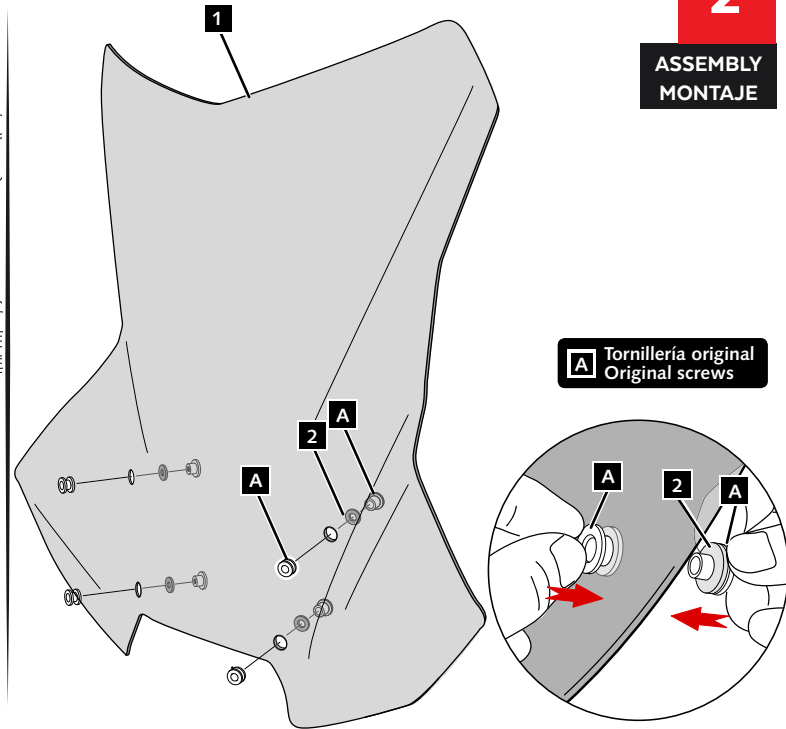

## M O U N T I N G I N S T R U C T I O N S

REF 22882

**TOURING PLUS PREMIUM SCREEN**

**COMPATIBLE WITH ALL VERSIONS AND PACKS**

  
1 Person

  
15 min

  
EASY

ID.	PIEZA/PART	DESCRIPCIÓN	DESCRIPTION	QTY.	REF.:
1		Cúpula Touring Plus <b>Premium</b>	Touring Plus <b>Premium</b> screen	1	22882W/H/FM3
2		Arandela de nylon Ø8xØ13x1mm	Ø8xØ13x1mm nylon washer	4	ARAND-N-----265
3		Tapón para rosca M5	M5 thread cap	4	TAPON-----84

# BMW R1300GS / R1300GS ADVENTURE '23-

INSTRUCCIONES DE MONTAJE - MOUNTING INSTRUCTIONS - MONTAGEANLEITUNG

1

DISASSEMBLY  
DESMONTAJE

2

ASSEMBLY  
MONTAJE

A Tornillería original  
Original screws

3

ASSEMBLY  
MONTAJE

4

ASSEMBLY  
MONTAJE

A Par de apriete - 3 Nm  
Tightening torque - 3 Nm