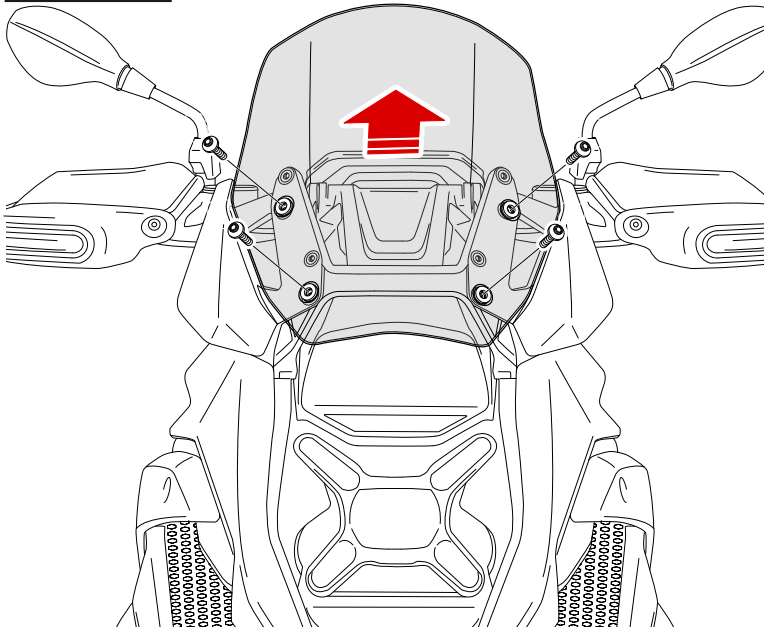

BMW R1300GS / R1300GS ADVENTURE '23-

INSTRUCCIONES DE MONTAJE - MOUNTING INSTRUCTIONS - MONTAGEANLEITUNG

1

DISASSEMBLY
DESMONTAJE