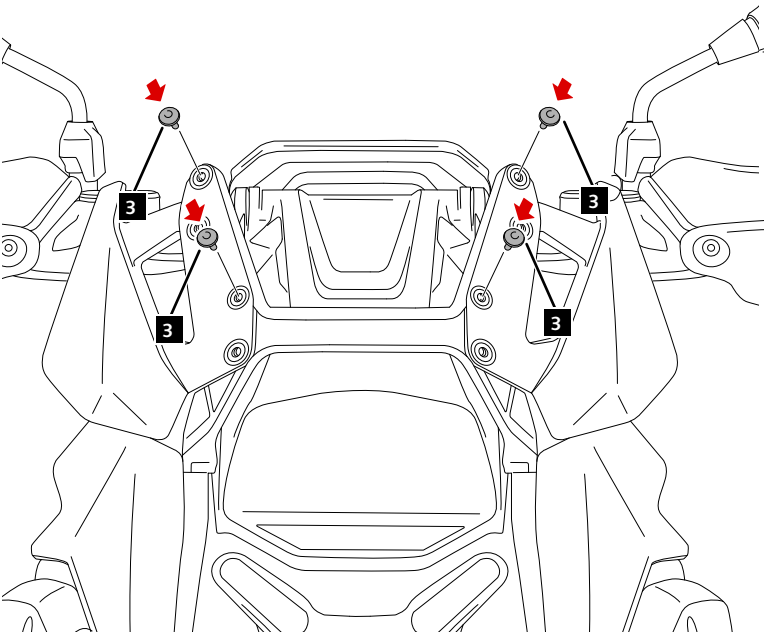

## M O U N T I N G I N S T R U C T I O N S

REF 22882

**TOURING PLUS PREMIUM SCREEN**

**COMPATIBLE WITH ALL VERSIONS AND PACKS**

  
1 Person

  
15 min

  
EASY

ID.	PIEZA/PART	DESCRIPCIÓN	DESCRIPTION	QTY.	REF.:
1		Cúpula Touring Plus <b>Premium</b>	Touring Plus <b>Premium</b> screen	1	22882W/H/FM3
2		Arandela de nylon Ø8xØ13x1mm	Ø8xØ13x1mm nylon washer	4	ARAND-N-----265
3		Tapón para rosca M5	M5 thread cap	4	TAPON-----84

# BMW R1300GS / R1300GS ADVENTURE '23-

INSTRUCCIONES DE MONTAJE - MOUNTING INSTRUCTIONS - MONTAGEANLEITUNG

1

DISASSEMBLY  
DESMONTAJE

2

ASSEMBLY  
MONTAJE

A Tornillería original  
Original screws

3

ASSEMBLY  
MONTAJE

4

ASSEMBLY  
MONTAJE

A Par de apriete - 3 Nm  
Tightening torque - 3 Nm