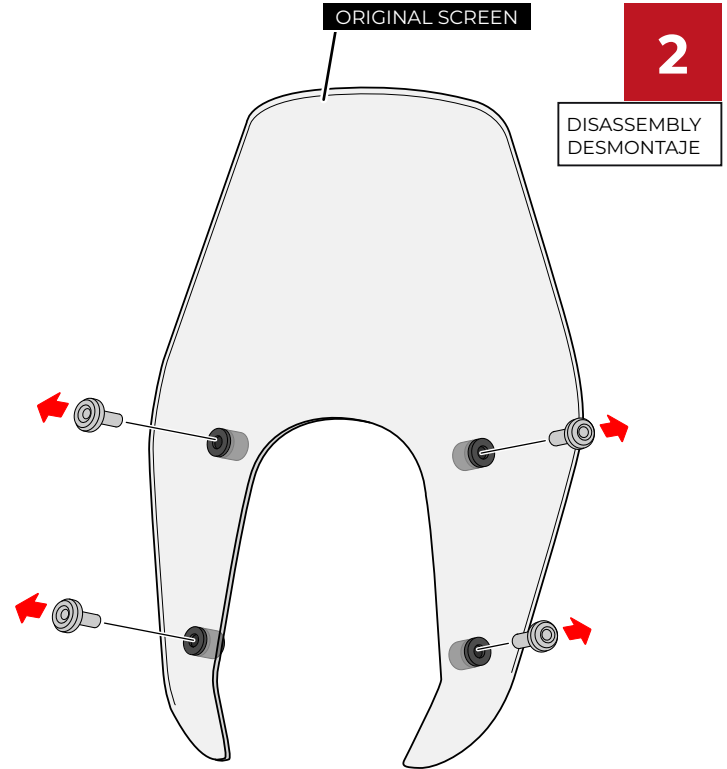

RIEJU AVENTURA RALLY 307R '25-

Protector de Faro - Headlight protector

REF. 23118

A Tornillería original
Original screws