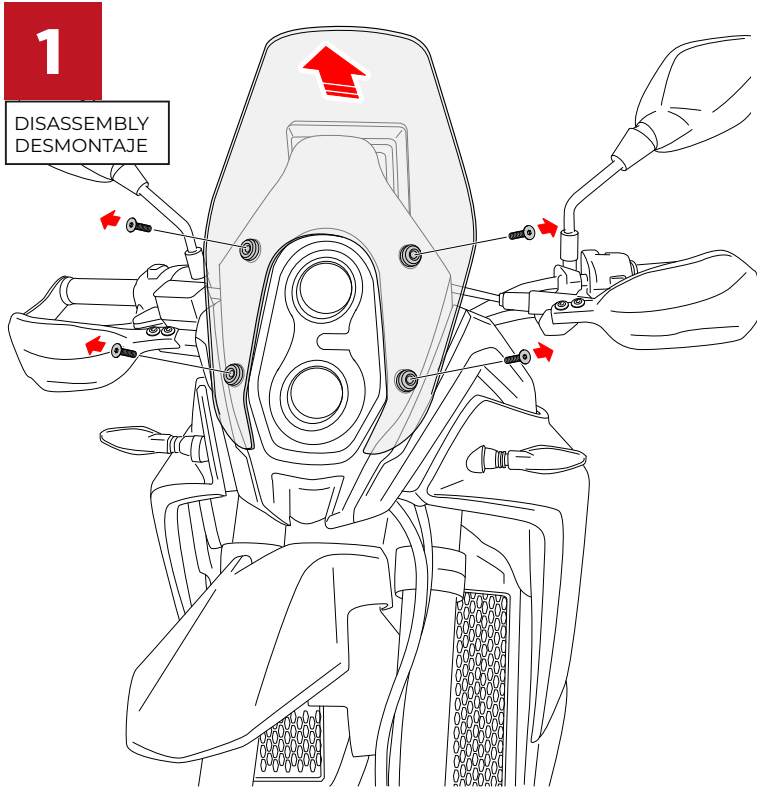

RIEJU AVENTURA RALLY 307R '25-

Protector de Faro - Headlight protector

REF. 23118

A Tornillería original
Original screws