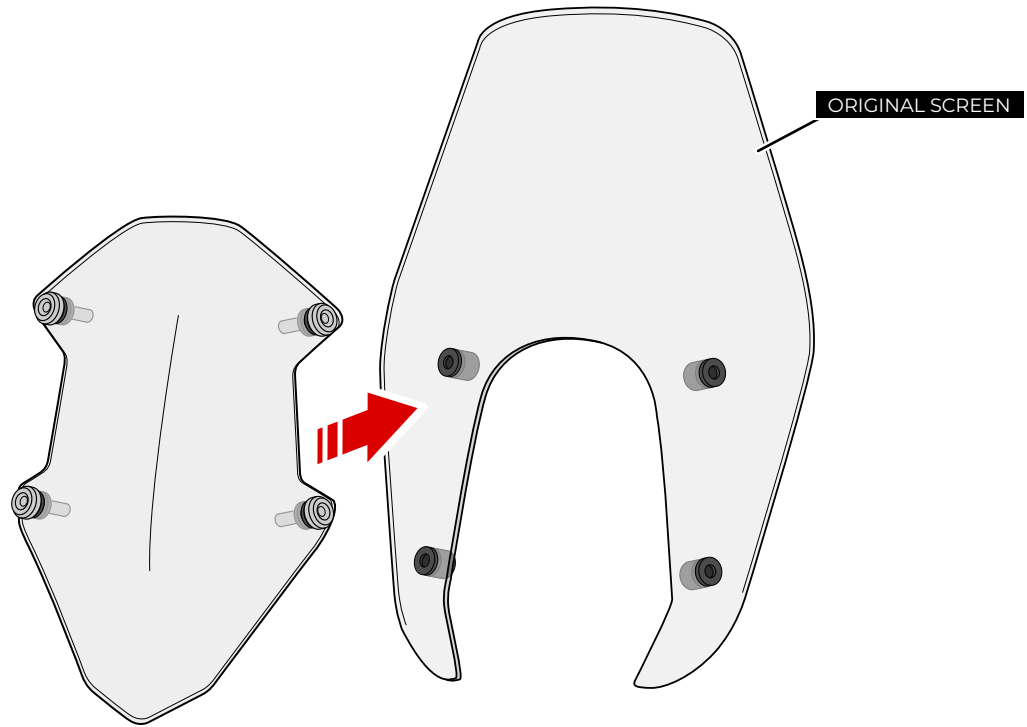

RIEJU AVENTURA RALLY 307R '25-

Protector de Faro - Headlight protector

REF. 23118

4

ASSEMBLY
MONTAJE