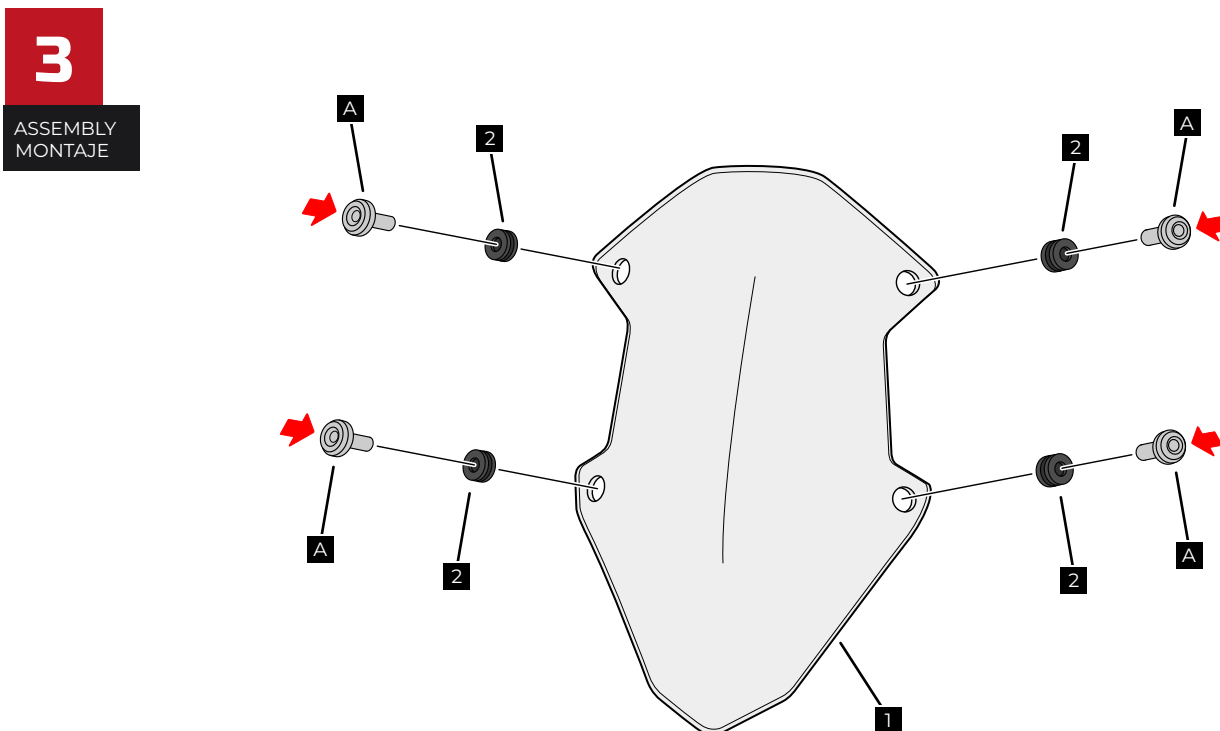

RIEJU AVENTURA RALLY 307R '25-

Protector de Faro - Headlight protector

REF. 23118

A Tornillería original
Original screws