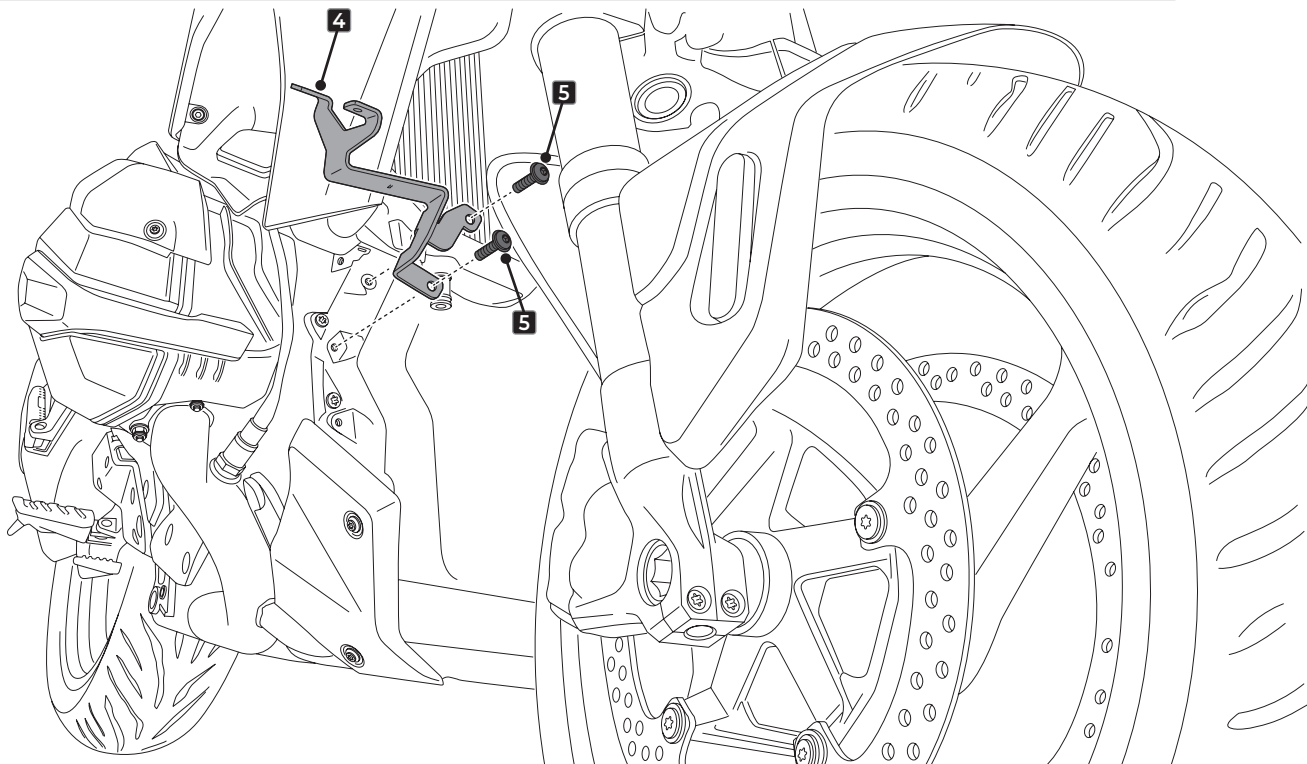

BMW R1300R '25-

Alerones D12 - D12 Spoilers

REF. 22820

1 Person

25 Min

EASY

ID.	PIEZA / PART	DESCRIPCIÓN	DESCRIPTION	QTY	REF.
1		Alerón D12 izquierdo	Left D12 Spoiler	1	22820J/N/CM3
2		Alerón ID12 derecho	Right D12 Spoiler	1	22820J/N/CM3
3		Soporte Izquierdo (L)	Left support (L)	1	SOPOR2P3-L22820
4		Soporte derecho (R)	Right support (R)	1	SOPOR2P3-R22820
5		Tornillo Allen M6x16 ϕ 14 ISO 7380	M6x16 ϕ 14 ISO 7380 Allen screw	4	TORNI-I7380-403
6		Tornillo Allen M5x16 DIN7991	M5x16 DIN7991 Allen screw	4	TORNI-D7991-867
7		Arandela de goma ϕ 4,5 x ϕ 11 x 2mm	ϕ 4,5 x ϕ 11 x 2mm Rubber washer	4	ARAND-EPDM--722
8		Tuerca grafilada M5	M5 nut	4	TUERC-D6923-255
9		Tapón tornillo M5 DIN7991	M5 DIN7991 screw cap	4	TAPON-----92

BMW R1300R '25-

Alerones D12 - D12 Spoilers

REF. 22820

Se muestra el montaje del lado derecho a modo de ejemplo, realizar los mismos pasos para el montaje del lado izquierdo.
The right side assembly is shown as an example, so the same steps can be performed for the left side assembly.

1

ASSEMBLY
MONTAJE

2

ASSEMBLY
MONTAJE