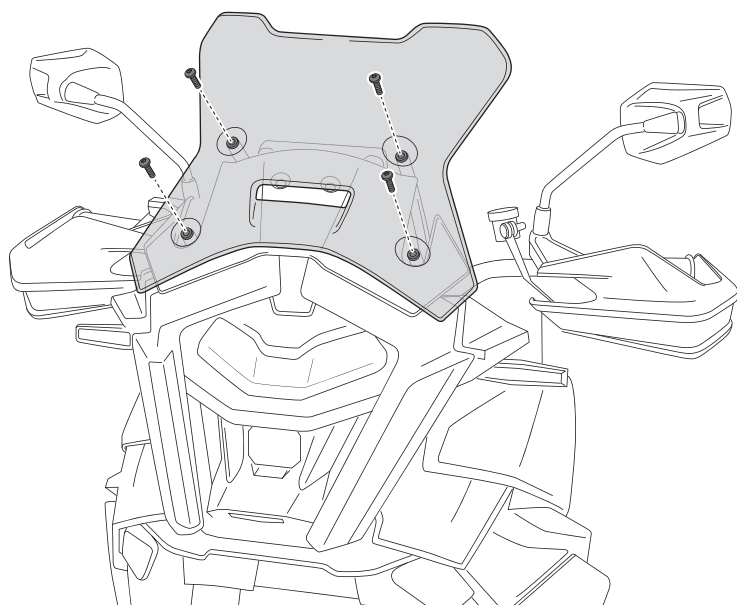

ID.	PIEZA / PART	DESCRIPCIÓN	DESCRIPTION	QTY	REF.
1		Cúpula Touring	Touring screen	1	23025W/HM3
2		Tornillo especial M5X9 Long Hexagonal 25mm	M5X9 special screw Hexagonal lenght 25mm	2	TORNI-EM5---732
3		Tornillo especial M5X9 Long Hexagonal 14mm	M5X9 special screw Hexagonal lenght 14mm	2	TORNI-EC----597

* Algunos componentes se suministran montados.
Some components are supplied assembled.

KTM 1390 SUPERADVENTURE R/S '26-

Cúpula Touring - Touring screen

REF. 23025

1

DISASSEMBLY
DESMONTAJE

2

ASSEMBLY
MONTAJE

3

ASSEMBLY
MONTAJE

4

ASSEMBLY
MONTAJE