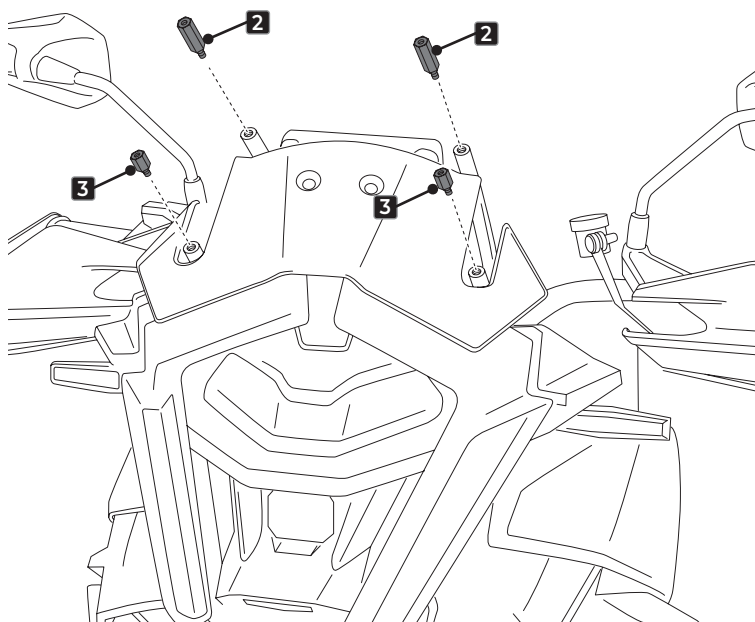

* Algunos componentes se suministran montados.
Some components are supplied assembled.

KTM 1390 SUPERADVENTURE R/S '26-

Cúpula Touring - Touring screen

REF. 23025

1

DISASSEMBLY
DESMONTAJE

2

ASSEMBLY
MONTAJE

3

ASSEMBLY
MONTAJE

4

ASSEMBLY
MONTAJE