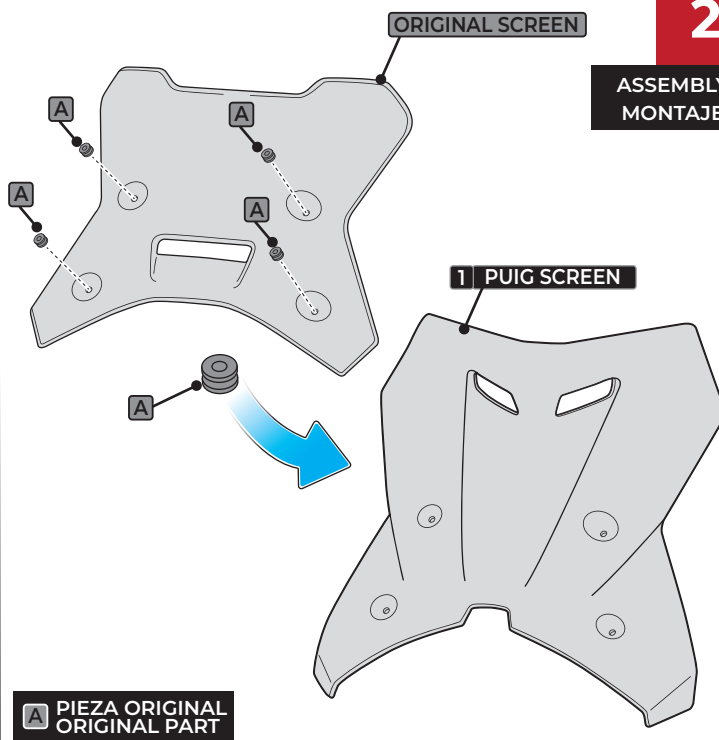

ID.	PIEZA / PART	DESCRIPCIÓN	DESCRIPTION	QTY	REF.
1		Cúpula Touring	Touring screen	1	23025W/HM3
2		Tornillo especial M5X9 Long Hexagonal 25mm	M5X9 special screw Hexagonal lenght 25mm	2	TORNI-EM5---732
3		Tornillo especial M5X9 Long Hexagonal 14mm	M5X9 special screw Hexagonal lenght 14mm	2	TORNI-EC----597

* Algunos componentes se suministran montados.
Some components are supplied assembled.

KTM 1390 SUPERADVENTURE R/S '26-

Cúpula Touring - Touring screen

REF. 23025

1

DISASSEMBLY
DESMONTAJE

2

ASSEMBLY
MONTAJE

3

ASSEMBLY
MONTAJE

4

ASSEMBLY
MONTAJE