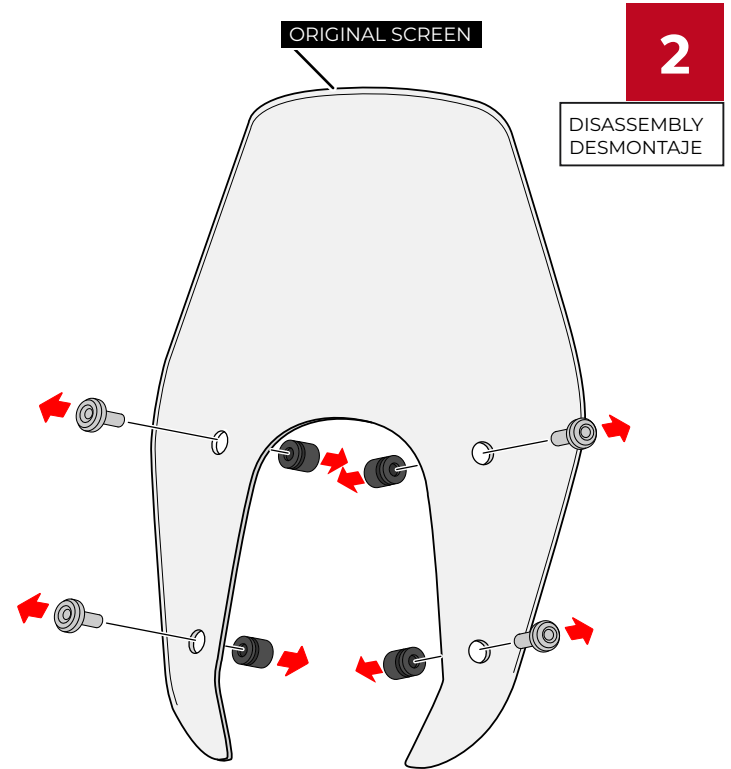

RIEJU AVENTURA RALLY 307R '25-

Cúpula Sport - Sport Screen

REF. 22997

1 Person

5 min

EASY

ID.	PIEZA/PART	DESCRIPCIÓN	DESCRIPTION	QTY.	REF.:
1		Cúpula Sport	Sport screen	1	22997W/H/F/J/NM3

RIEJU AVENTURA RALLY 307R '25-

Cúpula Sport - Sport Screen

REF. 22997

A Tornillería original
Original screws

A Tornillería original
Original screws