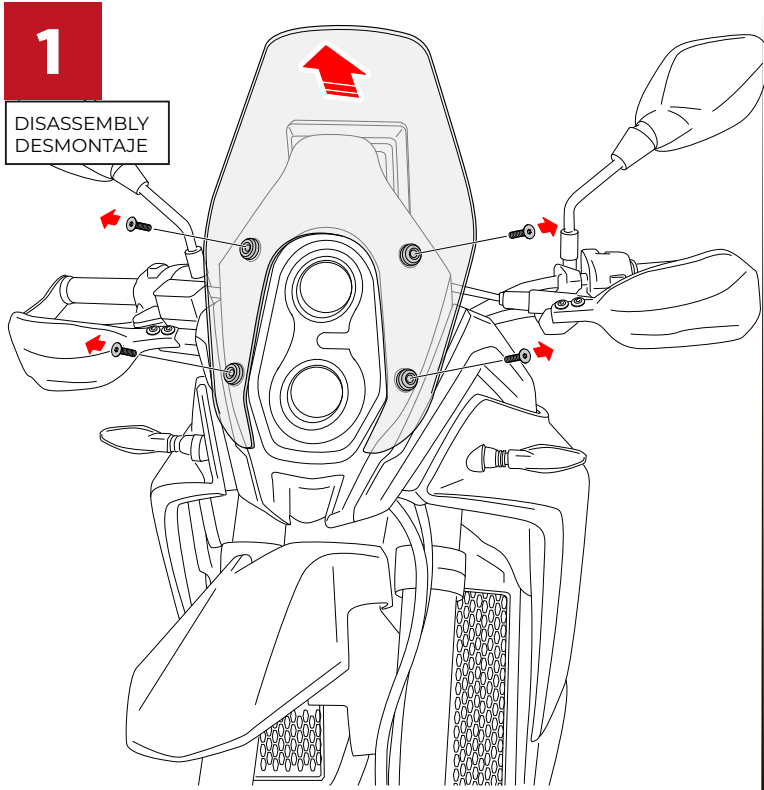

RIEJU AVENTURA RALLY 307R '25-

Cúpula Sport - Sport Screen

REF. 22997

1 Person

5 min

EASY

ID.	PIEZA/PART	DESCRIPCIÓN	DESCRIPTION	QTY.	REF.:
1		Cúpula Sport	Sport screen	1	22997W/H/F/J/NM3

RIEJU AVENTURA RALLY 307R '25-

Cúpula Sport - Sport Screen

REF. 22997

A Tornillería original
Original screws

A Tornillería original
Original screws