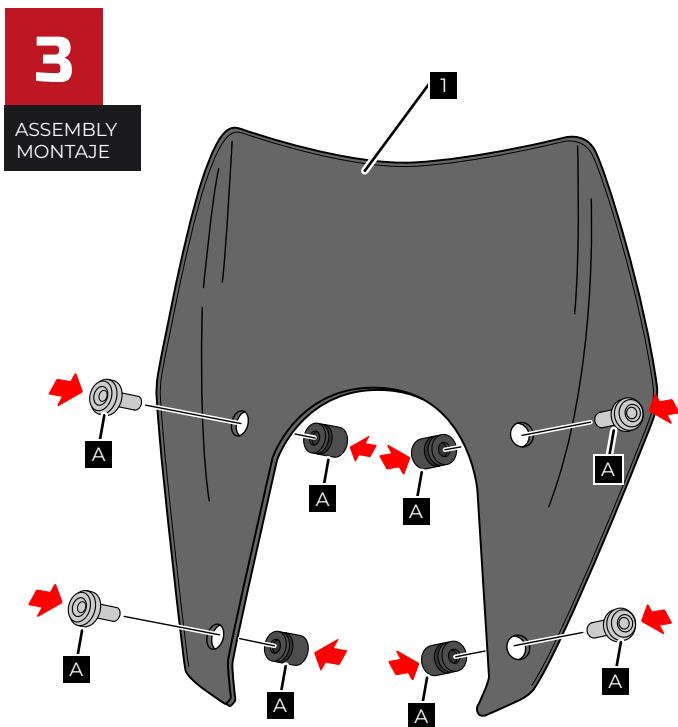

RIEJU AVENTURA RALLY 307R '25-

Cúpula Sport - Sport Screen

REF. 22997

1 Person

5 min

EASY

ID.	PIEZA/PART	DESCRIPCIÓN	DESCRIPTION	QTY.	REF.:
1		Cúpula Sport	Sport screen	1	22997W/H/F/J/NM3

RIEJU AVENTURA RALLY 307R '25-

Cúpula Sport - Sport Screen

REF. 22997

A Tornillería original
Original screws

A Tornillería original
Original screws