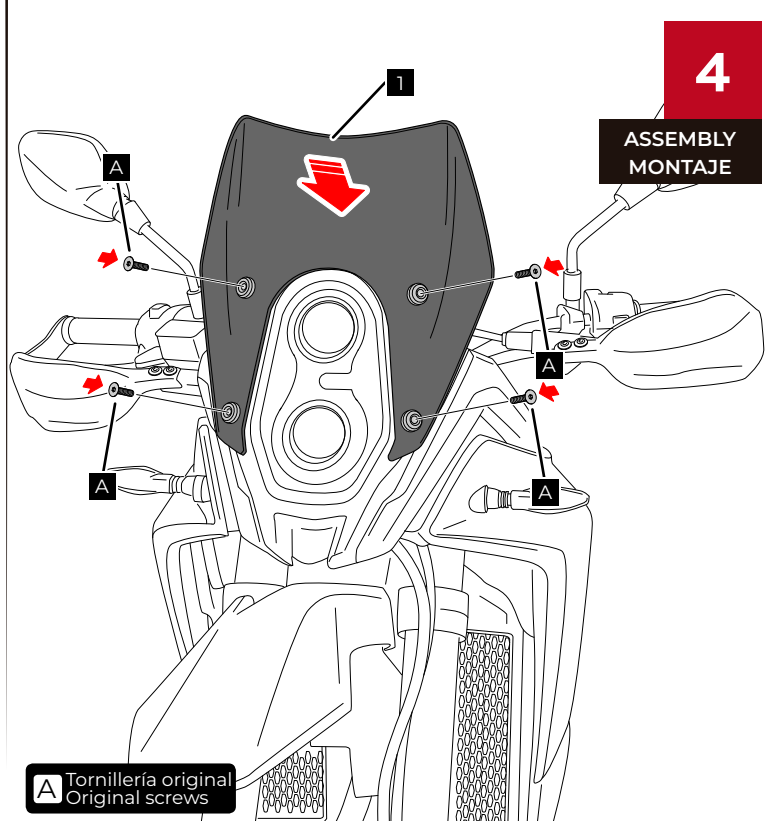

RIEJU AVENTURA RALLY 307R '25-

Cúpula Sport - Sport Screen

REF. 22997

1 Person

5 min

EASY

ID.	PIEZA/PART	DESCRIPCIÓN	DESCRIPTION	QTY.	REF.:
1		Cúpula Sport	Sport screen	1	22997W/H/F/J/NM3

RIEJU AVENTURA RALLY 307R '25-

Cúpula Sport - Sport Screen

REF. 22997

A Tornillería original
Original screws

A Tornillería original
Original screws