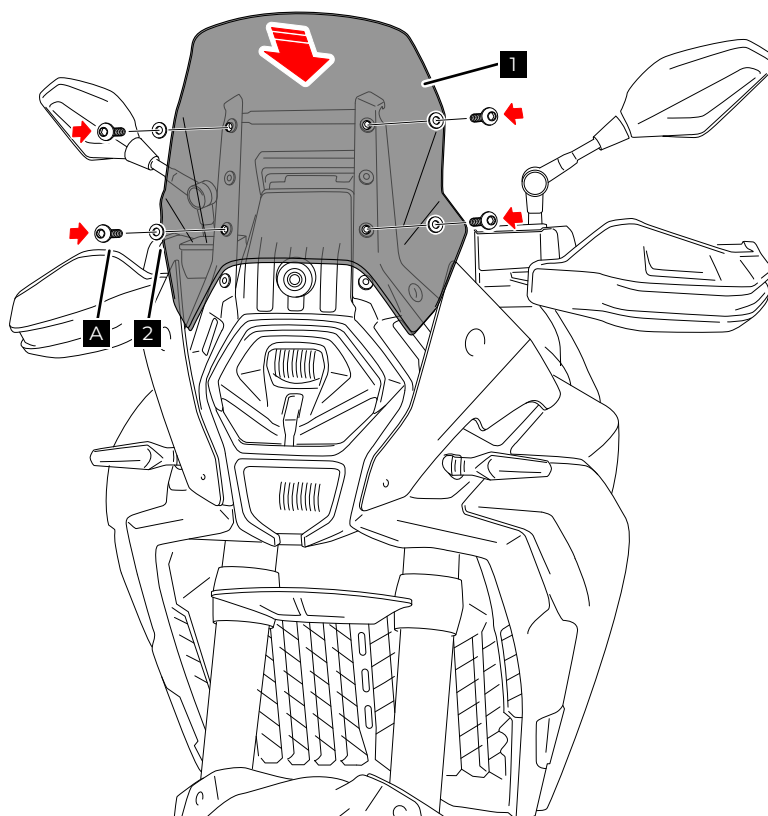

VOGE DS800 RALLY '25-

Cúpula Sport - Sport Screen

REF. 22938

1 Person

10 min

EASY

ID.	PIEZA/PART	DESCRIPCIÓN	DESCRIPTION	QTY.	REF.:
1		Cúpula Sport	Sport screen	1	22938W/H/F/J/NM3
2		Arandela de nylon M5	M5 Nylon washer	4	ARNV0000000245

VOGE DS800 RALLY '25-

Cúpula Sport - Sport Screen

REF. 22938

1

DISASSEMBLY
DESMONTAJE

2

ASSEMBLY
MONTAJE

A Tornillería original
Original screws