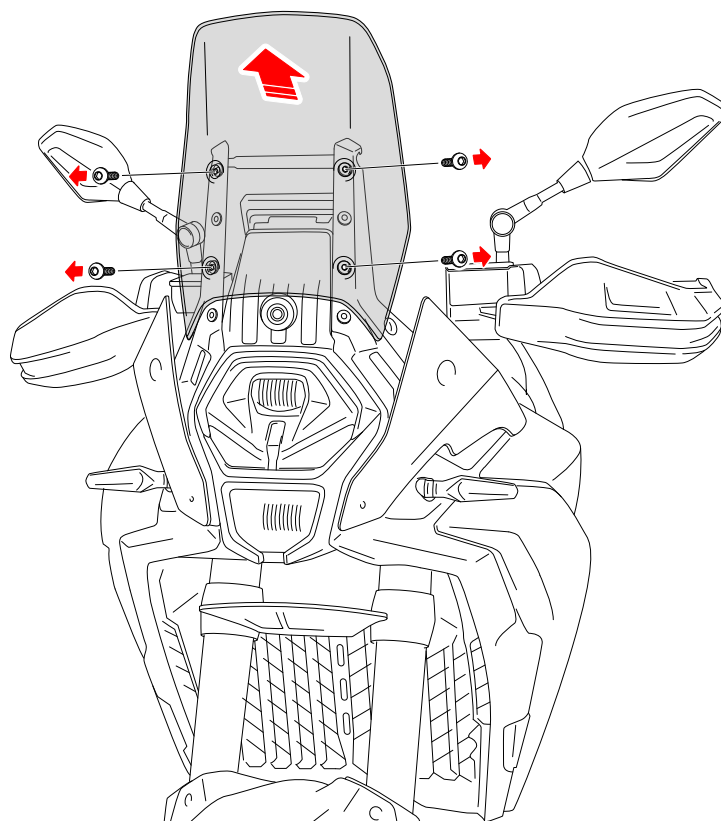

VOGE DS800 RALLY '25-

Cúpula Sport - Sport Screen

REF. 22938

1 Person

10 min

EASY

ID.	PIEZA/PART	DESCRIPCIÓN	DESCRIPTION	QTY.	REF.:
1		Cúpula Sport	Sport screen	1	22938W/H/F/J/NM3
2		Arandela de nylon M5	M5 Nylon washer	4	ARNV0000000245

VOGE DS800 RALLY '25-

Cúpula Sport - Sport Screen

REF. 22938

1

DISASSEMBLY
DESMONTAJE

2

ASSEMBLY
MONTAJE

A Tornillería original
Original screws