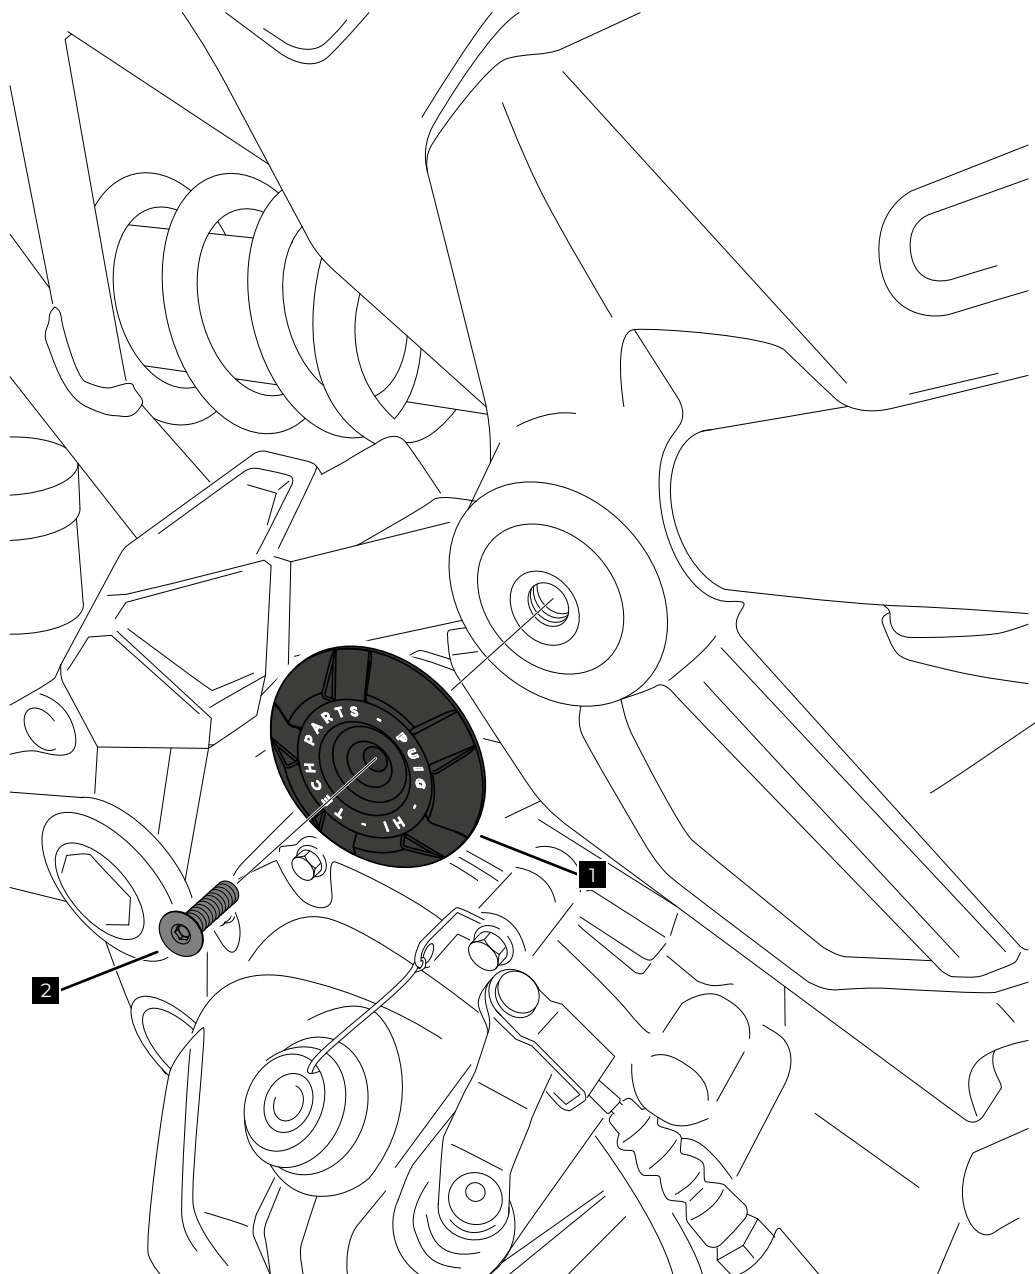

KAWASAKI Z900 '26

Tapón chasis - Chassis cover

REF. 22532N

Accesorio verificado en la configuración básica de la motocicleta. Para modelos con configuraciones extras de fábrica. No podemos asegurar su compatibilidad, salvo consulta previa. Declinamos cualquier eventual reclamación.

Accessory verified in the basic configuration of the motorcycle. For models with extra factory settings. We cannot assure its compatibility, except for prior consultation. We decline any eventual claim.