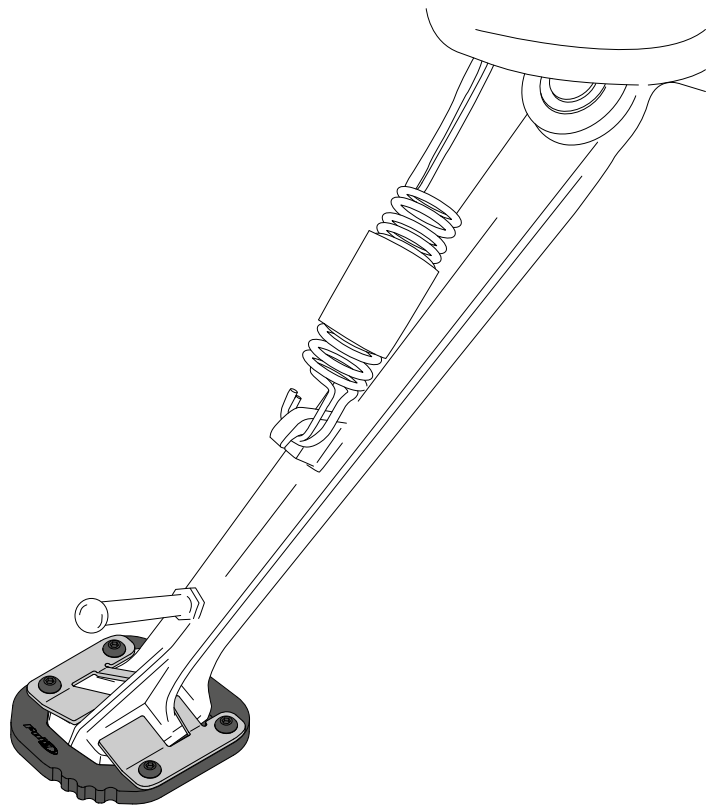

VOGE DS800X RALLY '25-'26

Extensión pata de cabra - Kickstand extension

REF. 22932N

Consultar en nuestra página web la disponibilidad del video de montaje

Check our website the video mount availability

1 Person

1 hour

EASY

ALLEN

N° 3

ID.	PIEZA / PART	DESCRIPCIÓN	DESCRIPTION	QTY.
1		Base aluminio	Aluminum base	1
2		Chapa superior	Upper plate	1
3		Tornillo M5x8 DIN1001 INOX	M5x8 DIN1001 INOX screw	4

VOGE DS800X RALLY '25-'26

Extensión pata de cabra - Kickstand extension

REF. 22932N

Accesorio verificado en la configuración básica de la motocicleta. Para modelos con configuraciones extras de fábrica. No podemos asegurar su compatibilidad, salvo consulta previa. Declinamos cualquier eventual reclamación.