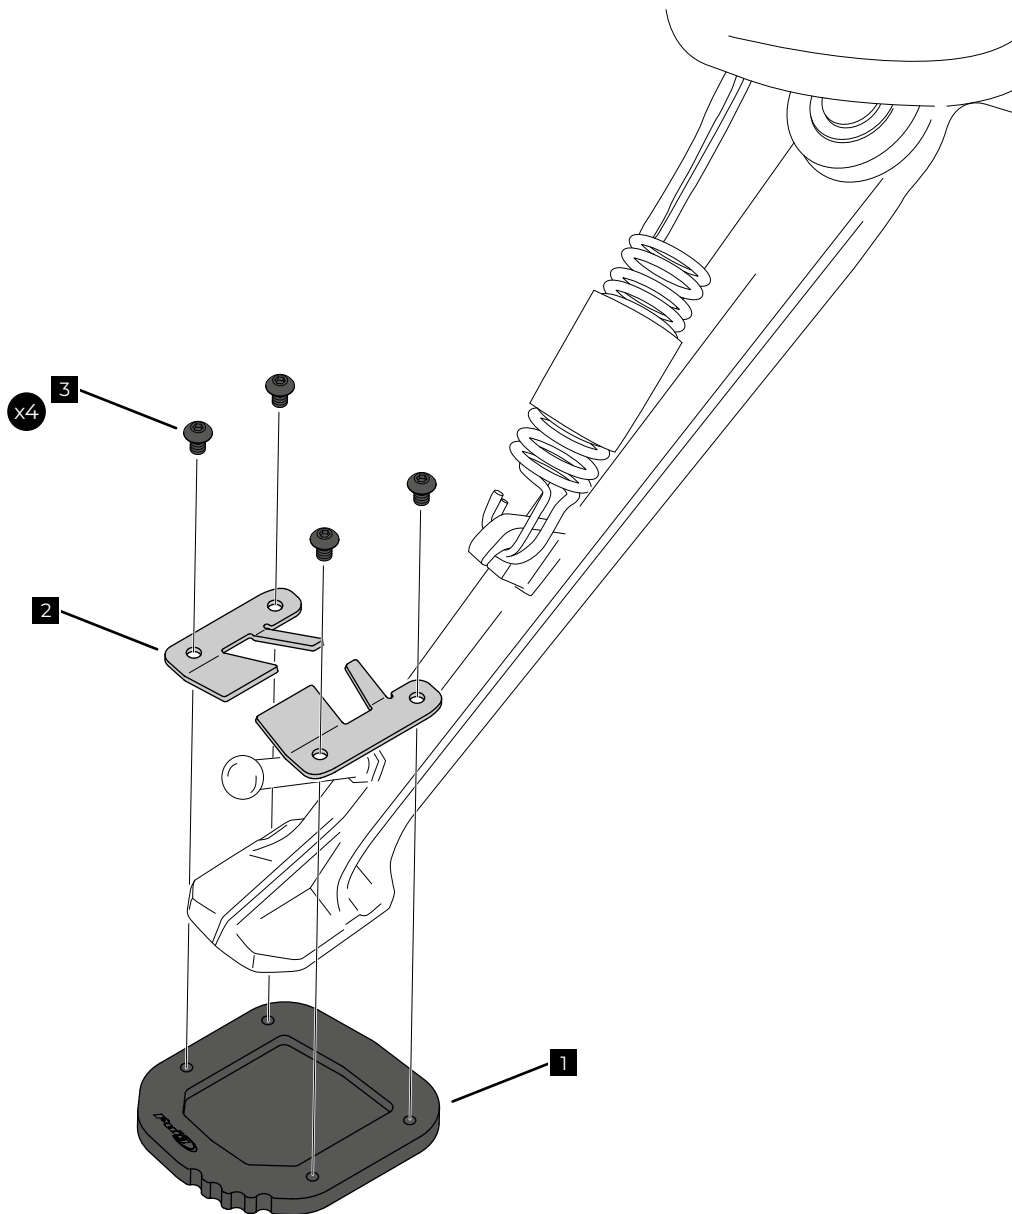

VOGE DS800X RALLY '25-'26

Extensión pata de cabra - Kickstand extension

REF. 22932N

Consultar en nuestra página web la disponibilidad del video de montaje

Check our website the video mount availability

1 Person

1 hour

EASY

ALLEN

N° 3

ID.	PIEZA / PART	DESCRIPCIÓN	DESCRIPTION	QTY.
1		Base aluminio	Aluminum base	1
2		Chapa superior	Upper plate	1
3		Tornillo M5x8 DIN1001 INOX	M5x8 DIN1001 INOX screw	4

VOGE DS800X RALLY '25-'26

Extensión pata de cabra - Kickstand extension

REF. 22932N

Accesorio verificado en la configuración básica de la motocicleta. Para modelos con configuraciones extras de fábrica. No podemos asegurar su compatibilidad, salvo consulta previa. Declinamos cualquier eventual reclamación.