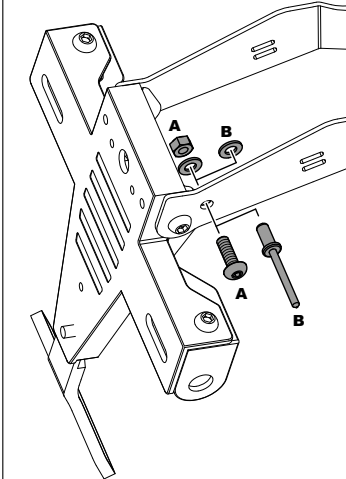

ID.	PIEZA / PART	DESCRIPCIÓN	DESCRIPTION	QTY.	REF.:
1		Soporte portamatrículas	License support	1	CONJUNTO 22790N
2		Tornillo M6x16 DIN1001 (Negro)	M6x16 DIN1001 screw (Black)	4	TORNI-I7380-403
3		Arandela M6 DIN125/A (Negro)	M6 DIN125/A washer (Black)	4	ARANDEPD125-054
4		Tuerca M6 DIN6923 (Negro)	Tuerca M6 DIN6923 (Black)	4	TUERCAEM6G-0213
5		Brida de plástico	Plastic bridle	5	BRIDAN100X2'5N
6		Luz portamatrículas	License light	1	5577N
7		Catadióptrico	Deflector	1	4481R
8		Tapón cabota tornillo M6 DIN1001	Screw cap M6 DIN1001	8	TAPON-----85
9		Tapón cabota tornillo M5 DIN1001	Screw cap M5 DIN1001	1	TAPON-----86

YAMAHA R3 '25

REF
22790N

INSTRUCCIONES DE MONTAJE - MOUNTING INSTRUCTIONS - MONTAGEANLEITUNG

Fijación giro portamatrículas (2 OPCIONES A-B)
Fixation license support rotation (2 OPTIONS A-B)

CONSULTAR EN NUESTRA PAGINA WEB LA DISPONIBILIDAD DEL VIDEO DE MONTAJE DE ESTA REFERENCIA.
CONSULT OUR WEBSITE THE VIDEO MOUNT AVAILABILITY OF THIS REFERENCE.