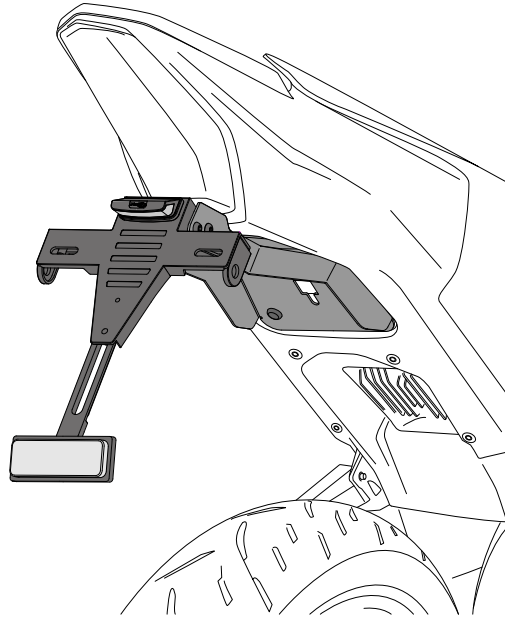

YAMAHA R3 '25

REF 22790N

PORTAMATRÍCULA / LICENSE SUPPORT / KENNZEICHENHALTER

1 Person

1 hour

INTERMEDIATE

Accesorio verificado en la configuración básica de la motocicleta. Para modelos con configuraciones extras de fábrica. No podemos asegurar su compatibilidad, salvo consulta previa. Declinamos cualquier eventual reclamación.
Accessory verified in the basic configuration of the motorcycle. For models with extra factory settings. We cannot assure its compatibility, except for prior consultation. We decline any eventual claim.