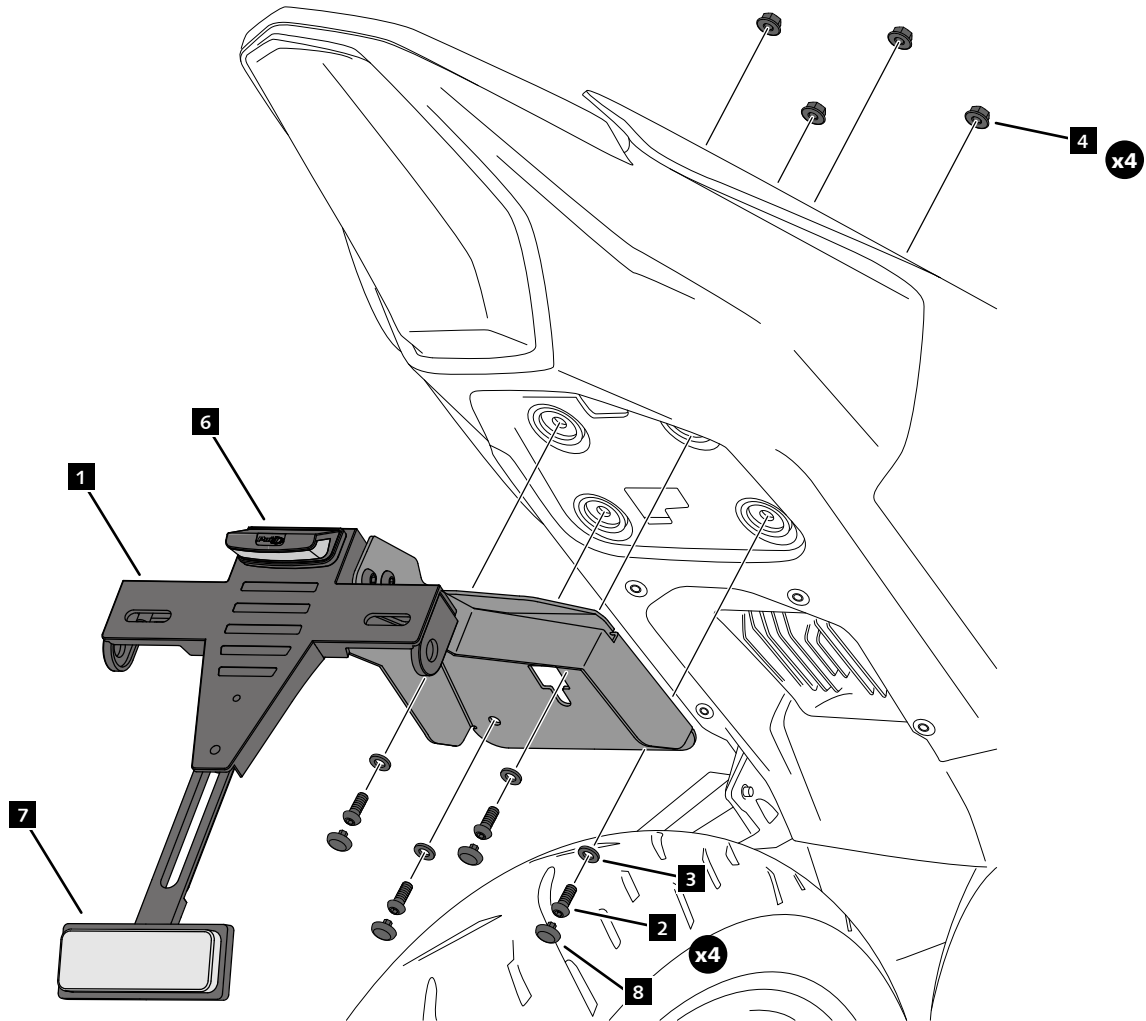

YAMAHA R3 '25

REF
22790N

INSTRUCCIONES DE MONTAJE - MOUNTING INSTRUCTIONS - MONTAGEANLEITUNG