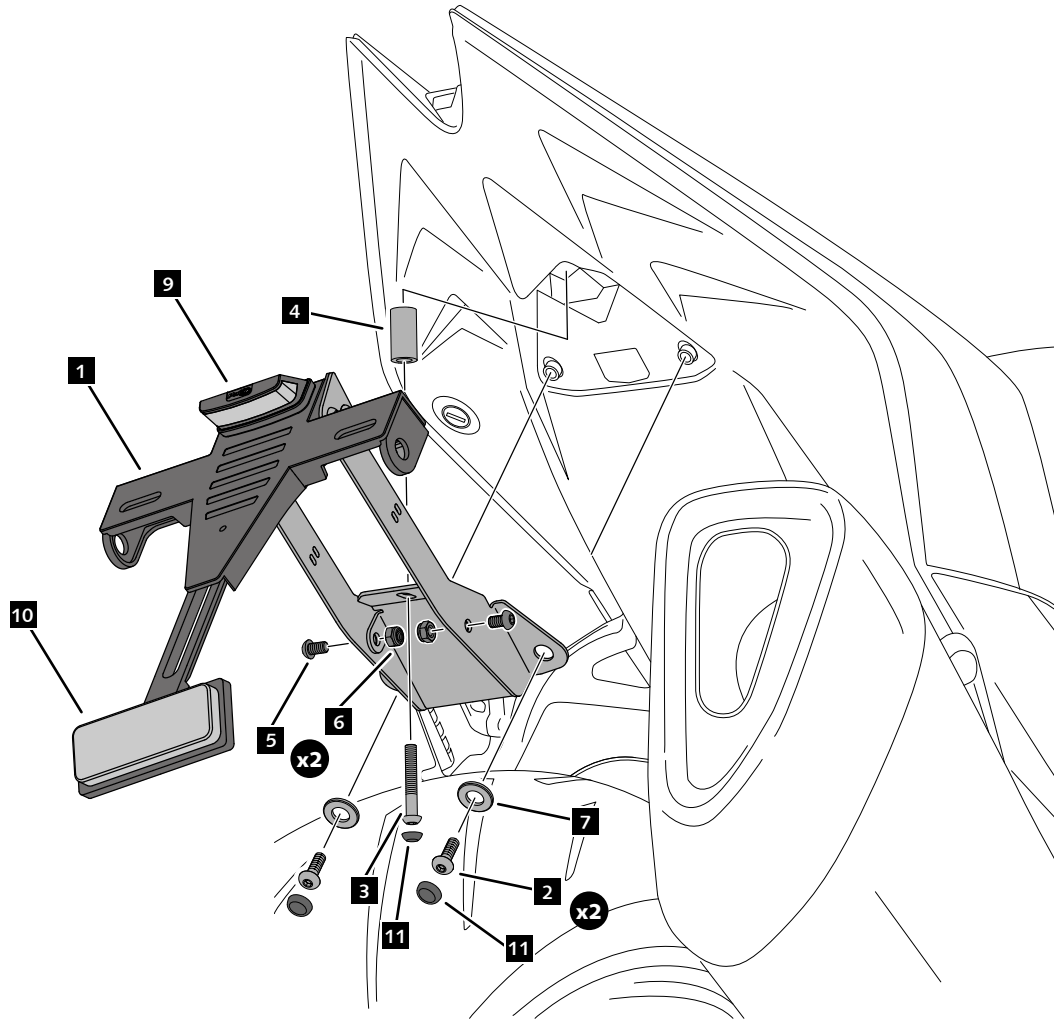

APRILIA TUONO V4 1100 '25

REF
23009N

INSTRUCCIONES DE MONTAJE - MOUNTING INSTRUCTIONS - MONTAGEANLEITUNG

CONSULTAR EN NUESTRA PAGINA WEB LA DISPONIBILIDAD DEL VIDEO DE MONTAJE DE ESTA REFERENCIA.
CONSULT OUR WEBSITE THE VIDEO MOUNT AVAILABILITY OF THIS REFERENCE.