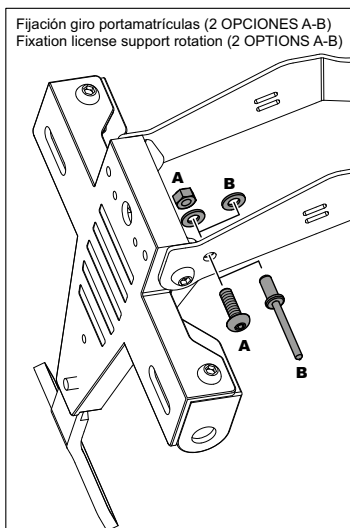

APRILIA TUONO V4 1100 '25

REF 23009N

PORTAMATRÍCULA / LICENSE SUPPORT / KENNZEICHENHALTER

1 Person

1 hour

INTERMEDIATE

Accesorio verificado en la configuración básica de la motocicleta. Para modelos con configuraciones extras de fábrica. No podemos asegurar su compatibilidad, salvo consulta previa. Declinamos cualquier eventual reclamación.
Accessory verified in the basic configuration of the motorcycle. For models with extra factory settings. We cannot assure its compatibility, except for prior consultation. We decline any eventual claim.

ID.	PIEZA / PART	DESCRIPCIÓN	DESCRIPTION	QTY.	REF.:
1		Soporte portamatriculas	License support	1	CONJUNTO 23009N
2		Tornillo M6x20 DIN1001 (Negro)	M6x20 DIN1001 screw (Black)	2	TORNI-I7380-404
3		Tornillo M6x40 DIN1001 (Negro)	M6x40 DIN1001 screw (Black)	1	TORNI-I7380-538
4		Casquillo 28mm (Negro)	Spacer 28mm (Black)	1	CASQUI-----658
5		Tornillo M6x10 DIN1001 (Negro)	M6x10 DIN1001 screw (Black)	2	TORNI-I7380-402
6		Tuerca M6 DIN6923 (Negro)	M6 DIN6923 nut (Black)	2	TUERCAEM6G-0213
7		Arandela M10 DIN125/A	M10 DIN125/A washer	2	M2AM10DIN125AZB
8		Brida de plástico	Plastic bridle	5	BRIDAN100X2'5N
9		Luz portamatriculas	License light	1	5577N
10		Catadióptrico	Deflector	1	4481R
11		Tapón cabota tornillo M6 DIN1001	Screw cap M6 DIN1001	7	TAPON-----85
12		Tapón cabota tornillo M5 DIN1001	Screw cap M5 DIN1001	1	TAPON-----86

APRILIA TUONO V4 1100 '25

REF
23009N

INSTRUCCIONES DE MONTAJE - MOUNTING INSTRUCTIONS - MONTAGEANLEITUNG

CONSULTAR EN NUESTRA PAGINA WEB LA DISPONIBILIDAD DEL VIDEO DE MONTAJE DE ESTA REFERENCIA.
CONSULT OUR WEBSITE THE VIDEO MOUNT AVAILABILITY OF THIS REFERENCE.