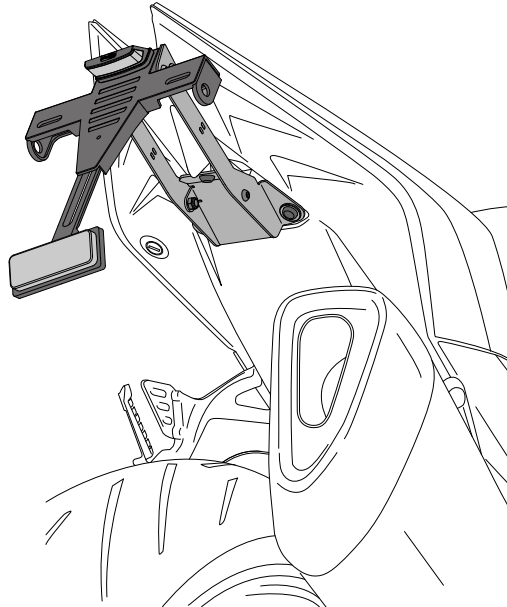

APRILIA TUONO V4 1100 '25

REF 23009N

PORTAMATRÍCULA / LICENSE SUPPORT / KENNZEICHENHALTER

1 Person

1 hour

INTERMEDIATE

Accesorio verificado en la configuración básica de la motocicleta. Para modelos con configuraciones extras de fábrica. No podemos asegurar su compatibilidad, salvo consulta previa. Declinamos cualquier eventual reclamación.
Accessory verified in the basic configuration of the motorcycle. For models with extra factory settings. We cannot assure its compatibility, except for prior consultation. We decline any eventual claim.

ID.	PIEZA / PART	DESCRIPCIÓN	DESCRIPTION	QTY.	REF.:
1		Soporte portamatriculas	License support	1	CONJUNTO 23009N
2		Tornillo M6x20 DIN1001 (Negro)	M6x20 DIN1001 screw (Black)	2	TORNI-I7380-404
3		Tornillo M6x40 DIN1001 (Negro)	M6x40 DIN1001 screw (Black)	1	TORNI-I7380-538
4		Casquillo 28mm (Negro)	Spacer 28mm (Black)	1	CASQUI-----658
5		Tornillo M6x10 DIN1001 (Negro)	M6x10 DIN1001 screw (Black)	2	TORNI-I7380-402
6		Tuerca M6 DIN6923 (Negro)	M6 DIN6923 nut (Black)	2	TUERCAEM6G-0213
7		Arandela M10 DIN125/A	M10 DIN125/A washer	2	M2AM10DIN125AZB
8		Brida de plástico	Plastic bridle	5	BRIDAN100X2'5N
9		Luz portamatriculas	License light	1	5577N
10		Catadióptrico	Deflector	1	4481R
11		Tapón cabota tornillo M6 DIN1001	Screw cap M6 DIN1001	7	TAPON-----85
12		Tapón cabota tornillo M5 DIN1001	Screw cap M5 DIN1001	1	TAPON-----86