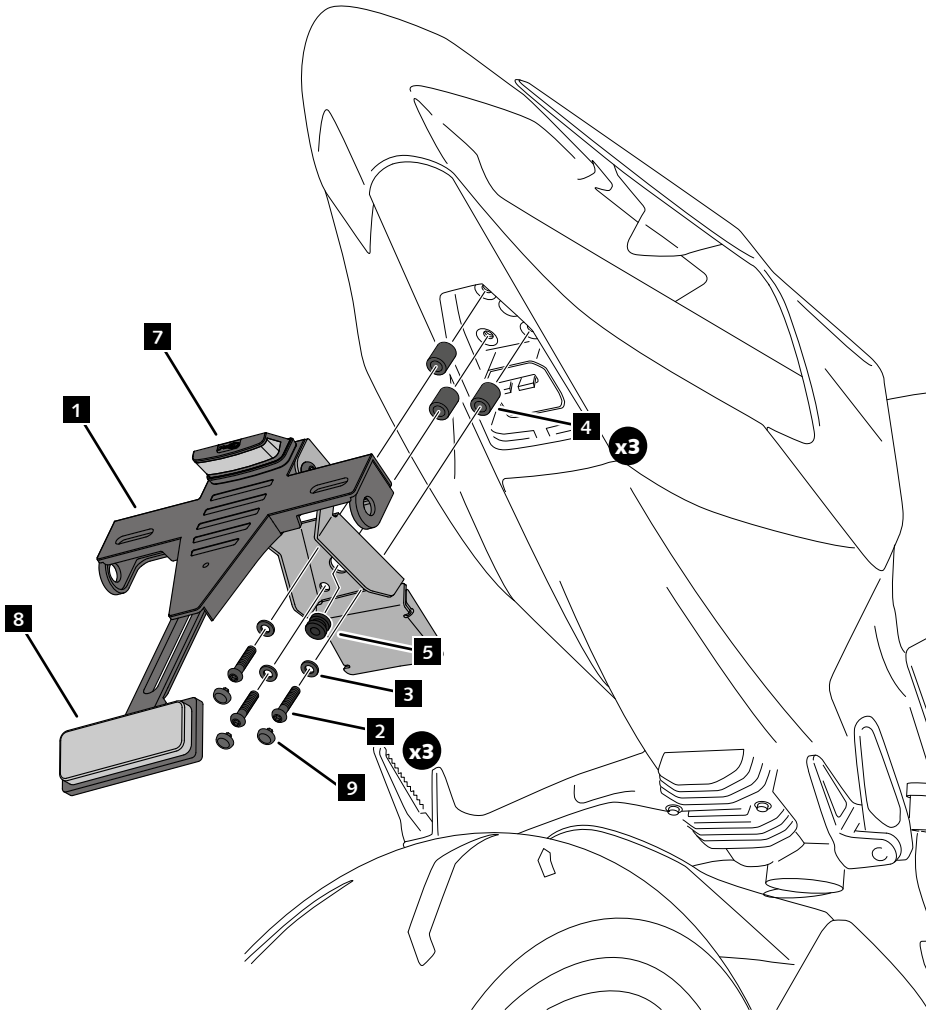

ZONTES 703RR '25

REF
22804N

INSTRUCCIONES DE MONTAJE - MOUNTING INSTRUCTIONS - MONTAGEANLEITUNG

CONSULTAR EN NUESTRA PAGINA WEB LA DISPONIBILIDAD DEL VIDEO DE MONTAJE DE ESTA REFERENCIA.
CONSULT OUR WEBSITE THE VIDEO MOUNT AVAILABILITY OF THIS REFERENCE.