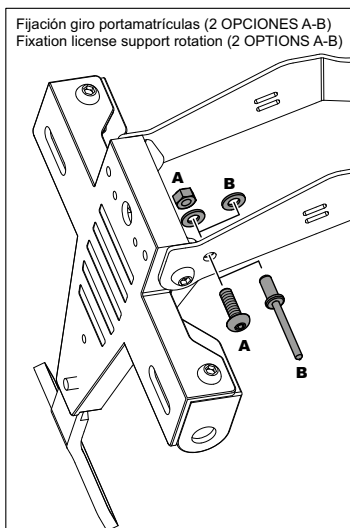

ZONTES 703RR '25

REF
22804N

INSTRUCCIONES DE MONTAJE - MOUNTING INSTRUCTIONS - MONTAGEANLEITUNG

CONSULTAR EN NUESTRA PAGINA WEB LA DISPONIBILIDAD DEL VIDEO DE MONTAJE DE ESTA REFERENCIA.
CONSULT OUR WEBSITE THE VIDEO MOUNT AVAILABILITY OF THIS REFERENCE.