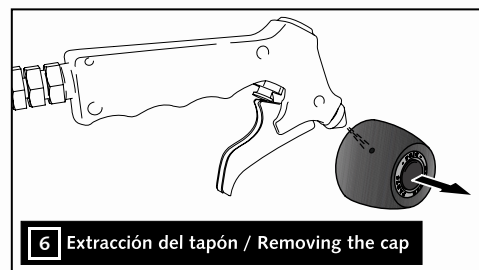

CONSULTAR EN NUESTRA PAGINA WEB LA
DISPONIBILIDAD DEL VIDEO DE MONTAJE DE
ESTA REFERENCIA.
CONSULT OUR WEBSITE THE VIDEO MOUNT
AVAILABILITY OF THIS REFERENCE.