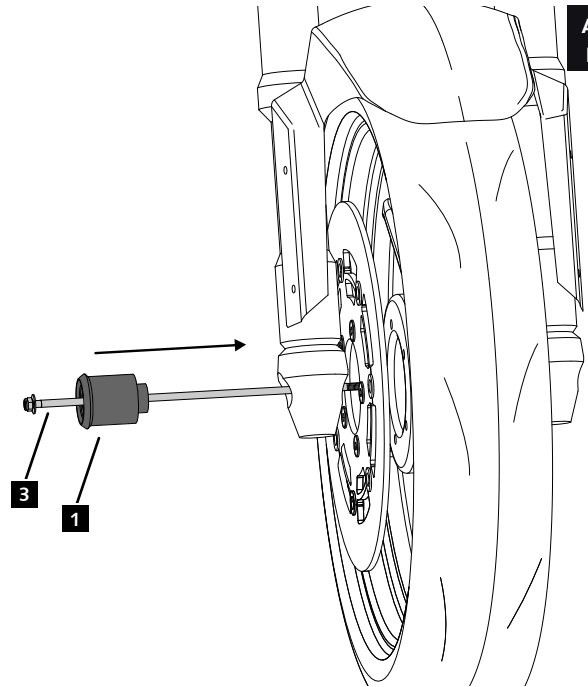

BMW S1000 RR '25

REF
22994N

INSTRUCCIONES DE MONTAJE - MOUNTING INSTRUCTIONS - MONTAGEANLEITUNG

1

ASSEMBLY
MONTAJE

2

ASSEMBLY
MONTAJE

3