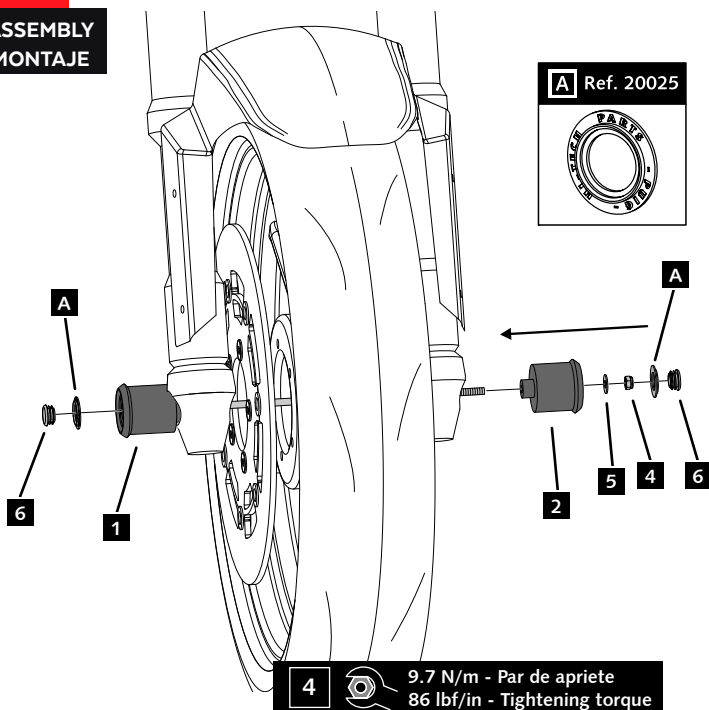

3

ASSEMBLY
MONTAJE

CONSULTAR EN NUESTRA PAGINA WEB LA
DISPONIBILIDAD DEL VIDEO DE MONTAJE DE
ESTA REFERENCIA.
CONSULT OUR WEBSITE THE VIDEO MOUNT
AVAILABILITY OF THIS REFERENCE.