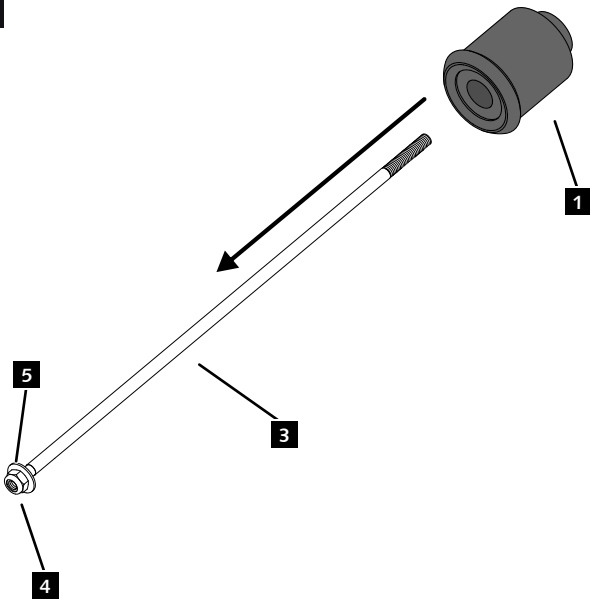

BMW S1000 RR '25

REF 22994N

PROTECTOR HORQUILLA PHB19 / PHB19 PROTECTOR FRONT-AXLE

ID.	PIEZA / PART	QTY.	REF.:
1		1	PROFOR115-0-0115
2		1	PROFOR116-0-0116
3		1	VARIFO06-1-0006
4		2	TUZBM6000000024
5		2	ARANDEPD125-054
6		2	FORTAPS 17-18

BMW S1000 RR '25

REF
22994N

INSTRUCCIONES DE MONTAJE - MOUNTING INSTRUCTIONS - MONTAGEANLEITUNG

1

ASSEMBLY
MONTAJE

2

ASSEMBLY
MONTAJE

3