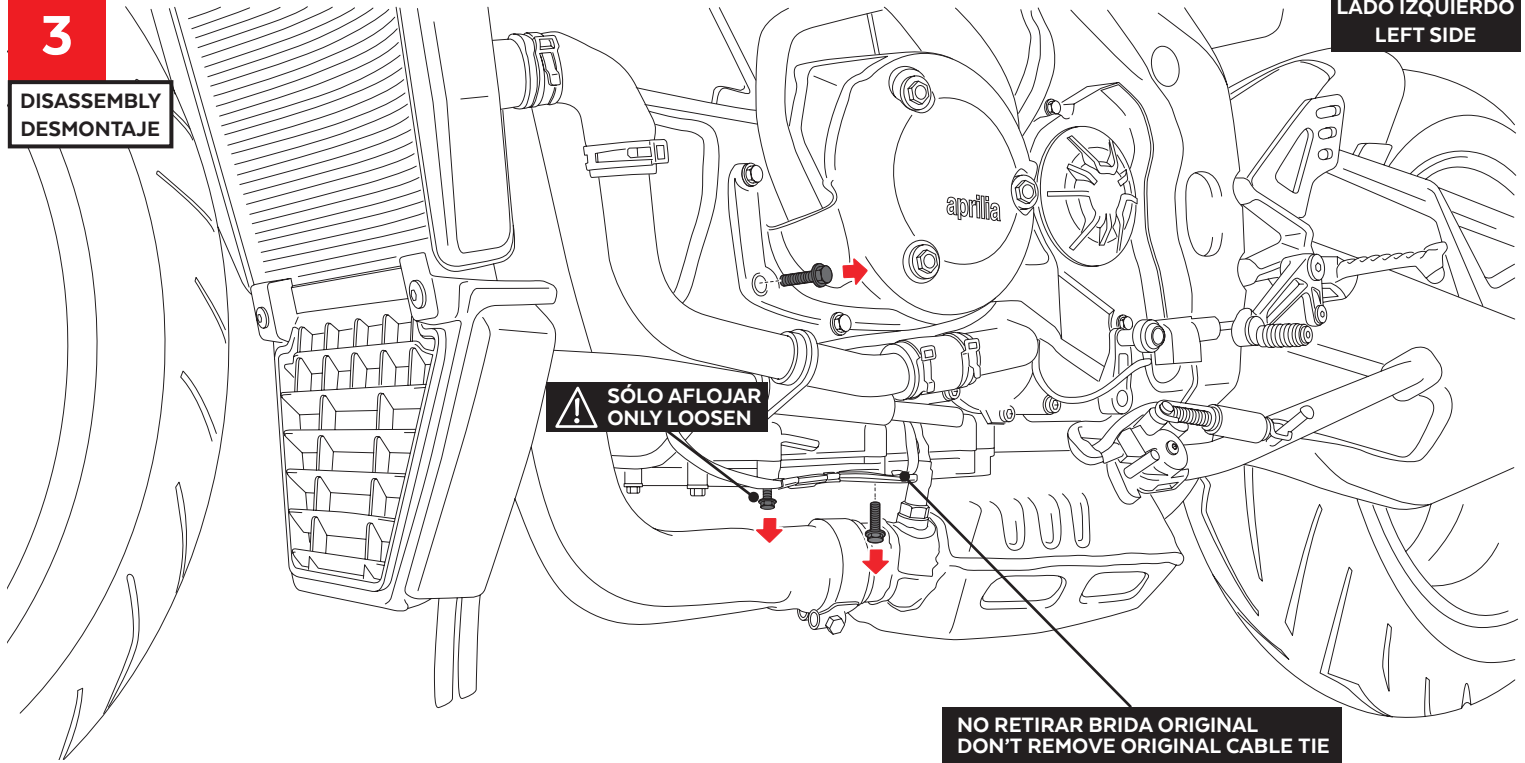

APRILIA TUONO V4 '23-

M O U N T I N G I N S T R U C T I O N S

REF 22899

ENGINE SPOILER

ID	PIEZA/PART	DESCRIPCIÓN	DESCRIPTION	QTY	REF
1		Quilla lateral izquierdo	Left side engine spoiler	1	22899C/N/JM3
2		Quilla lateral derecho	Right side engine spoiler	1	22899C/N/JM3
3		Quilla central	Central engine spoiler	1	SOPOR5P3-C22899
4		Soporte izquierdo superior (L)	Upper left support (L)	1	SOPOR5P3SL22899
5		Soporte izquierdo inferior (L)	Lower left support (L)	1	SOPOR5P3IL22899
6		Soporte derecho superior (R)	Upper right support (R)	1	SOPOR5P3SR22899
7		Soporte derecho inferior (R)	Lower right support (R)	1	SOPOR5P3IR22899
8		Tuerca grafilada M5	M5 lock nut	4	TUERC-D6923-255
9		Tornillo M6x16 Ø14 ISO 7380	M6x16 Ø14 ISO 7380 Allen screw	1	TORNI-I7380-403
10		Silentblock Ø9xØ6 x8mm	Ø9xØ6x8mm Silentblock	8	AROPASACABLES-1
11		Casquillo con valona Ø12xØ6,8x7,3	Ø12xØ6,8x7,3 Bush with flange	8	CASQUI-1A---750
12		Tornillo Allen M5x16 Ø11 ISO 7380	M5x16 Ø11 ISO 7380 Allen screw	8	TORNI-I7380-493
13		Tapón tornillo M5 ISO 7380	M5 ISO 7380 screw cap	4	TAPON-----85

APRILIA TUONO V4 '23-

INSTRUCCIONES DE MONTAJE - MOUNTING INSTRUCTIONS - MONTAGEANLEITUNG

APRILIA TUONO V4 '23-

INSTRUCCIONES DE MONTAJE - MOUNTING INSTRUCTIONS - MONTAGEANLEITUNG

3

**DISASSEMBLY
DESMONTAJE**

**LADO IZQUIERDO
LEFT SIDE**

4

**ASSEMBLY
MONTAJE**

**LADO IZQUIERDO
LEFT SIDE**

APRILIA TUONO V4 '23-

INSTRUCCIONES DE MONTAJE - MOUNTING INSTRUCTIONS - MONTAGEANLEITUNG

5

PRESASSEMBLY
PREMONTAJE