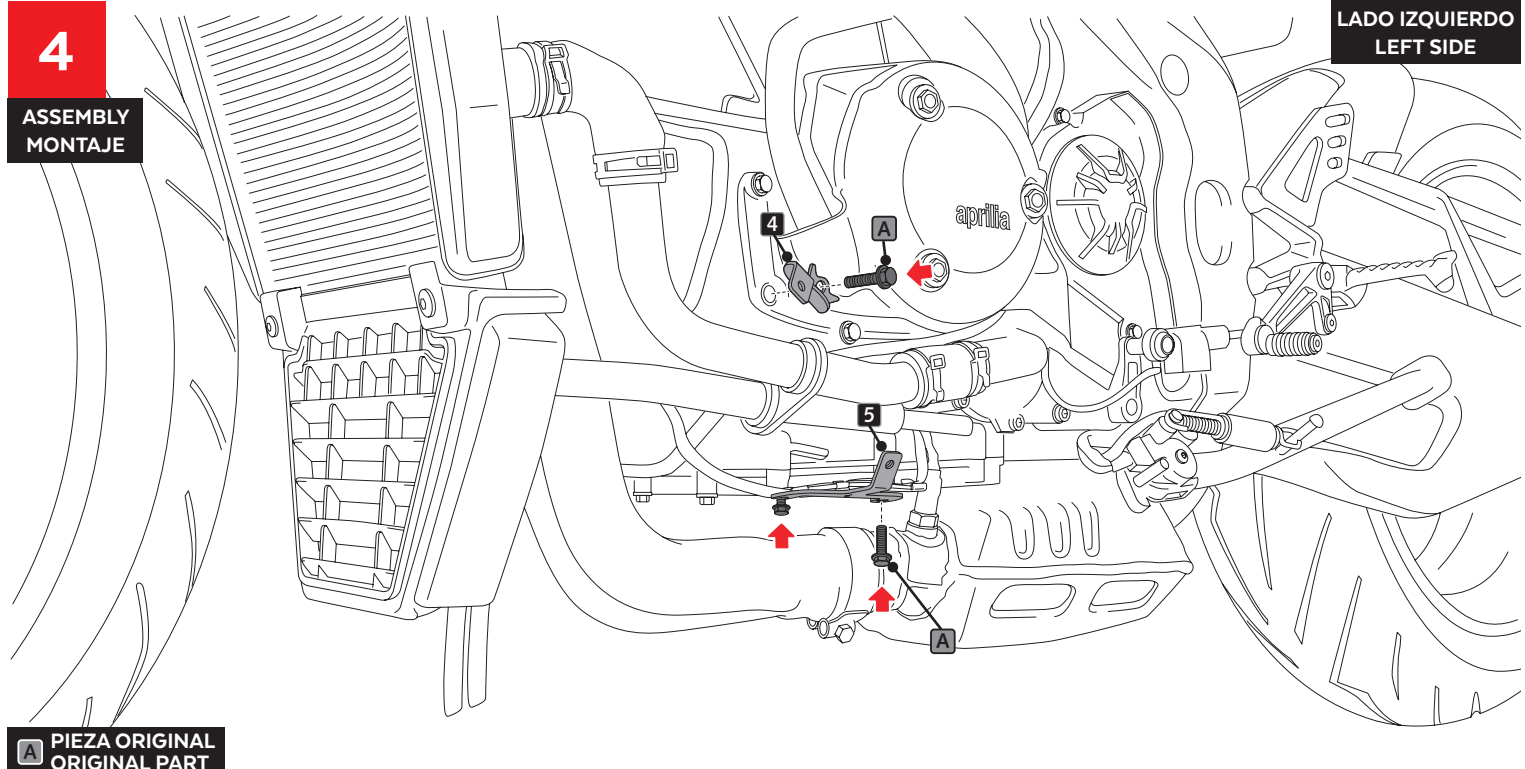

APRILIA TUONO V4 '23-

M O U N T I N G I N S T R U C T I O N S

REF 22899

ENGINE SPOILER

ID	PIEZA/PART	DESCRIPCIÓN	DESCRIPTION	QTY	REF
1		Quilla lateral izquierdo	Left side engine spoiler	1	22899C/N/JM3
2		Quilla lateral derecho	Right side engine spoiler	1	22899C/N/JM3
3		Quilla central	Central engine spoiler	1	SOPOR5P3-C22899
4		Soporte izquierdo superior (L)	Upper left support (L)	1	SOPOR5P3SL22899
5		Soporte izquierdo inferior (L)	Lower left support (L)	1	SOPOR5P3IL22899
6		Soporte derecho superior (R)	Upper right support (R)	1	SOPOR5P3SR22899
7		Soporte derecho inferior (R)	Lower right support (R)	1	SOPOR5P3IR22899
8		Tuerca grafilada M5	M5 lock nut	4	TUERC-D6923-255
9		Tornillo M6x16 Ø14 ISO 7380	M6x16 Ø14 ISO 7380 Allen screw	1	TORNI-I7380-403
10		Silentblock Ø9xØ6 x8mm	Ø9xØ6x8mm Silentblock	8	AROPASACABLES-1
11		Casquillo con valona Ø12xØ6,8x7,3	Ø12xØ6,8x7,3 Bush with flange	8	CASQUI-1A---750
12		Tornillo Allen M5x16 Ø11 ISO 7380	M5x16 Ø11 ISO 7380 Allen screw	8	TORNI-I7380-493
13		Tapón tornillo M5 ISO 7380	M5 ISO 7380 screw cap	4	TAPON-----85

APRILIA TUONO V4 '23-

INSTRUCCIONES DE MONTAJE - MOUNTING INSTRUCTIONS - MONTAGEANLEITUNG

APRILIA TUONO V4 '23-

INSTRUCCIONES DE MONTAJE - MOUNTING INSTRUCTIONS - MONTAGEANLEITUNG

3

**DISASSEMBLY
DESMONTAJE**

**LADO IZQUIERDO
LEFT SIDE**

4

**ASSEMBLY
MONTAJE**

**LADO IZQUIERDO
LEFT SIDE**

APRILIA TUONO V4 '23-

INSTRUCCIONES DE MONTAJE - MOUNTING INSTRUCTIONS - MONTAGEANLEITUNG

5

PRESASSEMBLY
PREMONTAJE

APRILIA TUONO V4 '23-

INSTRUCCIONES DE MONTAJE - MOUNTING INSTRUCTIONS - MONTAGEANLEITUNG

6

ASSEMBLY
MONTAJE

LADO DERECHO
RIGHT SIDE

7

ASSEMBLY
MONTAJE

LADO IZQUIERDO
LEFT SIDE