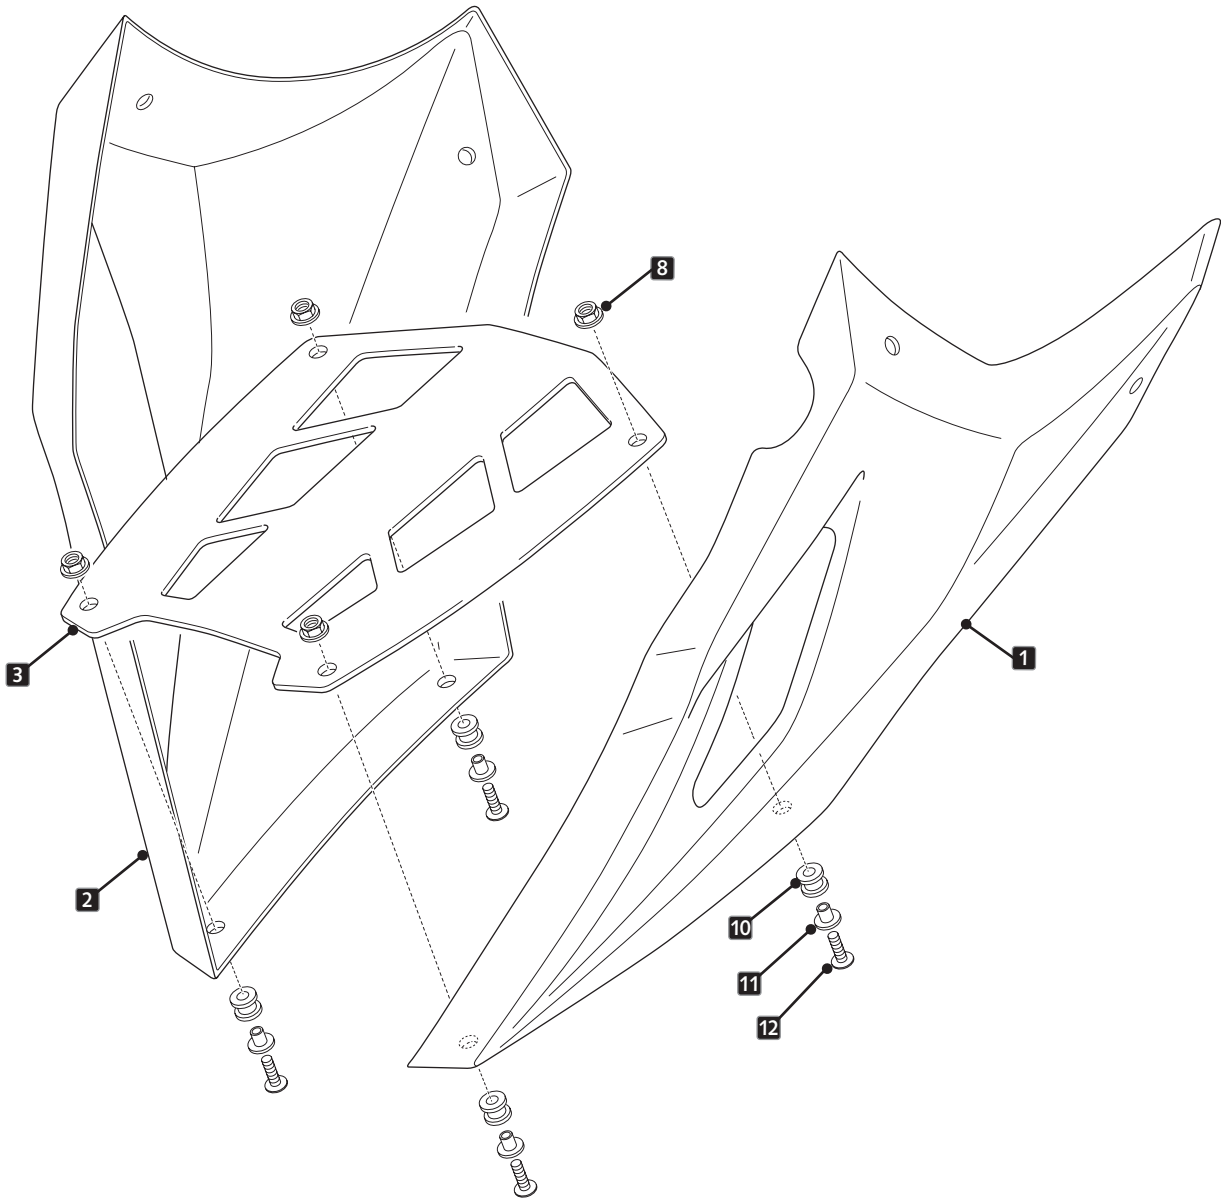

APRILIA TUONO V4 '23-

M O U N T I N G I N S T R U C T I O N S

REF 22899

ENGINE SPOILER

ID	PIEZA/PART	DESCRIPCIÓN	DESCRIPTION	QTY	REF
1		Quilla lateral izquierdo	Left side engine spoiler	1	22899C/N/JM3
2		Quilla lateral derecho	Right side engine spoiler	1	22899C/N/JM3
3		Quilla central	Central engine spoiler	1	SOPOR5P3-C22899
4		Soporte izquierdo superior (L)	Upper left support (L)	1	SOPOR5P3SL22899
5		Soporte izquierdo inferior (L)	Lower left support (L)	1	SOPOR5P3IL22899
6		Soporte derecho superior (R)	Upper right support (R)	1	SOPOR5P3SR22899
7		Soporte derecho inferior (R)	Lower right support (R)	1	SOPOR5P3IR22899
8		Tuerca grafilada M5	M5 lock nut	4	TUERC-D6923-255
9		Tornillo M6x16 Ø14 ISO 7380	M6x16 Ø14 ISO 7380 Allen screw	1	TORNI-I7380-403
10		Silentblock Ø9xØ6 x8mm	Ø9xØ6x8mm Silentblock	8	AROPASACABLES-1
11		Casquillo con valona Ø12xØ6,8x7,3	Ø12xØ6,8x7,3 Bush with flange	8	CASQUI-1A---750
12		Tornillo Allen M5x16 Ø11 ISO 7380	M5x16 Ø11 ISO 7380 Allen screw	8	TORNI-I7380-493
13		Tapón tornillo M5 ISO 7380	M5 ISO 7380 screw cap	4	TAPON-----85

**LADO IZQUIERDO
LEFT SIDE**

4

**ASSEMBLY
MONTAJE**

**LADO IZQUIERDO
LEFT SIDE**

APRILIA TUONO V4 '23-

INSTRUCCIONES DE MONTAJE - MOUNTING INSTRUCTIONS - MONTAGEANLEITUNG

5

PRESASSEMBLY
PREMONTAJE

APRILIA TUONO V4 '23-

INSTRUCCIONES DE MONTAJE - MOUNTING INSTRUCTIONS - MONTAGEANLEITUNG

6

ASSEMBLY
MONTAJE

LADO DERECHO
RIGHT SIDE

7

ASSEMBLY
MONTAJE

LADO IZQUIERDO
LEFT SIDE