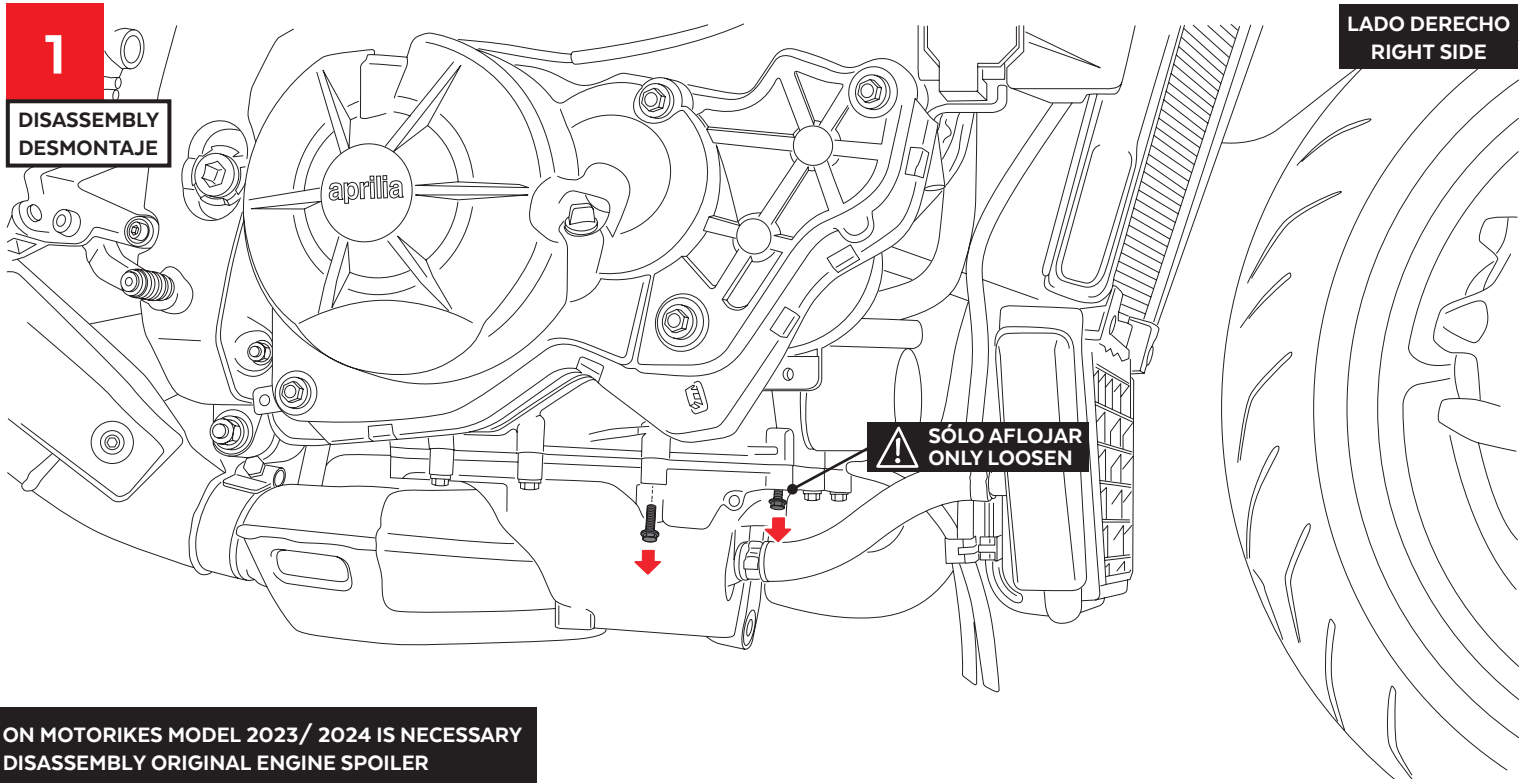

APRILIA TUONO V4 '23-

M O U N T I N G I N S T R U C T I O N S

REF 22899

ENGINE SPOILER

ID	PIEZA/PART	DESCRIPCIÓN	DESCRIPTION	QTY	REF
1		Quilla lateral izquierdo	Left side engine spoiler	1	22899C/N/JM3
2		Quilla lateral derecho	Right side engine spoiler	1	22899C/N/JM3
3		Quilla central	Central engine spoiler	1	SOPOR5P3-C22899
4		Soporte izquierdo superior (L)	Upper left support (L)	1	SOPOR5P3SL22899
5		Soporte izquierdo inferior (L)	Lower left support (L)	1	SOPOR5P3IL22899
6		Soporte derecho superior (R)	Upper right support (R)	1	SOPOR5P3SR22899
7		Soporte derecho inferior (R)	Lower right support (R)	1	SOPOR5P3IR22899
8		Tuerca grafilada M5	M5 lock nut	4	TUERC-D6923-255
9		Tornillo M6x16 Ø14 ISO 7380	M6x16 Ø14 ISO 7380 Allen screw	1	TORNI-I7380-403
10		Silentblock Ø9xØ6 x8mm	Ø9xØ6x8mm Silentblock	8	AROPASACABLES-1
11		Casquillo con valona Ø12xØ6,8x7,3	Ø12xØ6,8x7,3 Bush with flange	8	CASQUI-1A---750
12		Tornillo Allen M5x16 Ø11 ISO 7380	M5x16 Ø11 ISO 7380 Allen screw	8	TORNI-I7380-493
13		Tapón tornillo M5 ISO 7380	M5 ISO 7380 screw cap	4	TAPON-----85

APRILIA TUONO V4 '23-

INSTRUCCIONES DE MONTAJE - MOUNTING INSTRUCTIONS - MONTAGEANLEITUNG

APRILIA TUONO V4 '23-

INSTRUCCIONES DE MONTAJE - MOUNTING INSTRUCTIONS - MONTAGEANLEITUNG

3

**DISASSEMBLY
DESMONTAJE**

**LADO IZQUIERDO
LEFT SIDE**

4

**ASSEMBLY
MONTAJE**

**LADO IZQUIERDO
LEFT SIDE**

APRILIA TUONO V4 '23-

INSTRUCCIONES DE MONTAJE - MOUNTING INSTRUCTIONS - MONTAGEANLEITUNG

5

PRESASSEMBLY
PREMONTAJE

APRILIA TUONO V4 '23-

INSTRUCCIONES DE MONTAJE - MOUNTING INSTRUCTIONS - MONTAGEANLEITUNG

6

ASSEMBLY
MONTAJE

LADO DERECHO
RIGHT SIDE

7

ASSEMBLY
MONTAJE

LADO IZQUIERDO
LEFT SIDE