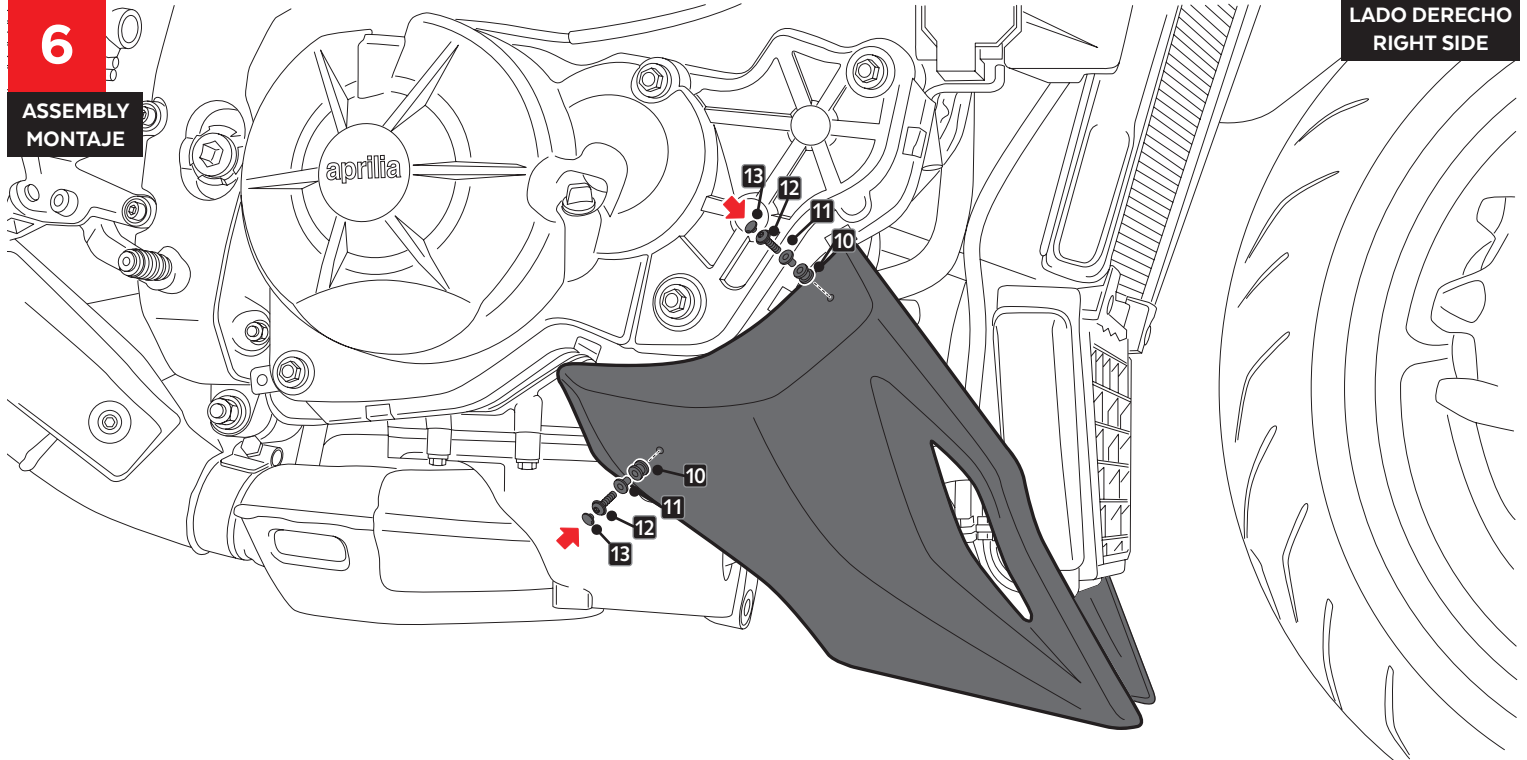

APRILIA TUONO V4 '23-

M O U N T I N G I N S T R U C T I O N S

REF 22899

ENGINE SPOILER

ID	PIEZA/PART	DESCRIPCIÓN	DESCRIPTION	QTY	REF
1		Quilla lateral izquierdo	Left side engine spoiler	1	22899C/N/JM3
2		Quilla lateral derecho	Right side engine spoiler	1	22899C/N/JM3
3		Quilla central	Central engine spoiler	1	SOPOR5P3-C22899
4		Soporte izquierdo superior (L)	Upper left support (L)	1	SOPOR5P3SL22899
5		Soporte izquierdo inferior (L)	Lower left support (L)	1	SOPOR5P3IL22899
6		Soporte derecho superior (R)	Upper right support (R)	1	SOPOR5P3SR22899
7		Soporte derecho inferior (R)	Lower right support (R)	1	SOPOR5P3IR22899
8		Tuerca grafilada M5	M5 lock nut	4	TUERC-D6923-255
9		Tornillo M6x16 Ø14 ISO 7380	M6x16 Ø14 ISO 7380 Allen screw	1	TORNI-I7380-403
10		Silentblock Ø9xØ6 x8mm	Ø9xØ6x8mm Silentblock	8	AROPASACABLES-1
11		Casquillo con valona Ø12xØ6,8x7,3	Ø12xØ6,8x7,3 Bush with flange	8	CASQUI-1A---750
12		Tornillo Allen M5x16 Ø11 ISO 7380	M5x16 Ø11 ISO 7380 Allen screw	8	TORNI-I7380-493
13		Tapón tornillo M5 ISO 7380	M5 ISO 7380 screw cap	4	TAPON-----85

APRILIA TUONO V4 '23-

INSTRUCCIONES DE MONTAJE - MOUNTING INSTRUCTIONS - MONTAGEANLEITUNG

APRILIA TUONO V4 '23-

INSTRUCCIONES DE MONTAJE - MOUNTING INSTRUCTIONS - MONTAGEANLEITUNG

3

**DISASSEMBLY
DESMONTAJE**

**LADO IZQUIERDO
LEFT SIDE**

4

**ASSEMBLY
MONTAJE**

**LADO IZQUIERDO
LEFT SIDE**

APRILIA TUONO V4 '23-

INSTRUCCIONES DE MONTAJE - MOUNTING INSTRUCTIONS - MONTAGEANLEITUNG

5

PRESASSEMBLY
PREMONTAJE

APRILIA TUONO V4 '23-

INSTRUCCIONES DE MONTAJE - MOUNTING INSTRUCTIONS - MONTAGEANLEITUNG

6

ASSEMBLY
MONTAJE

LADO DERECHO
RIGHT SIDE

7

ASSEMBLY
MONTAJE

LADO IZQUIERDO
LEFT SIDE