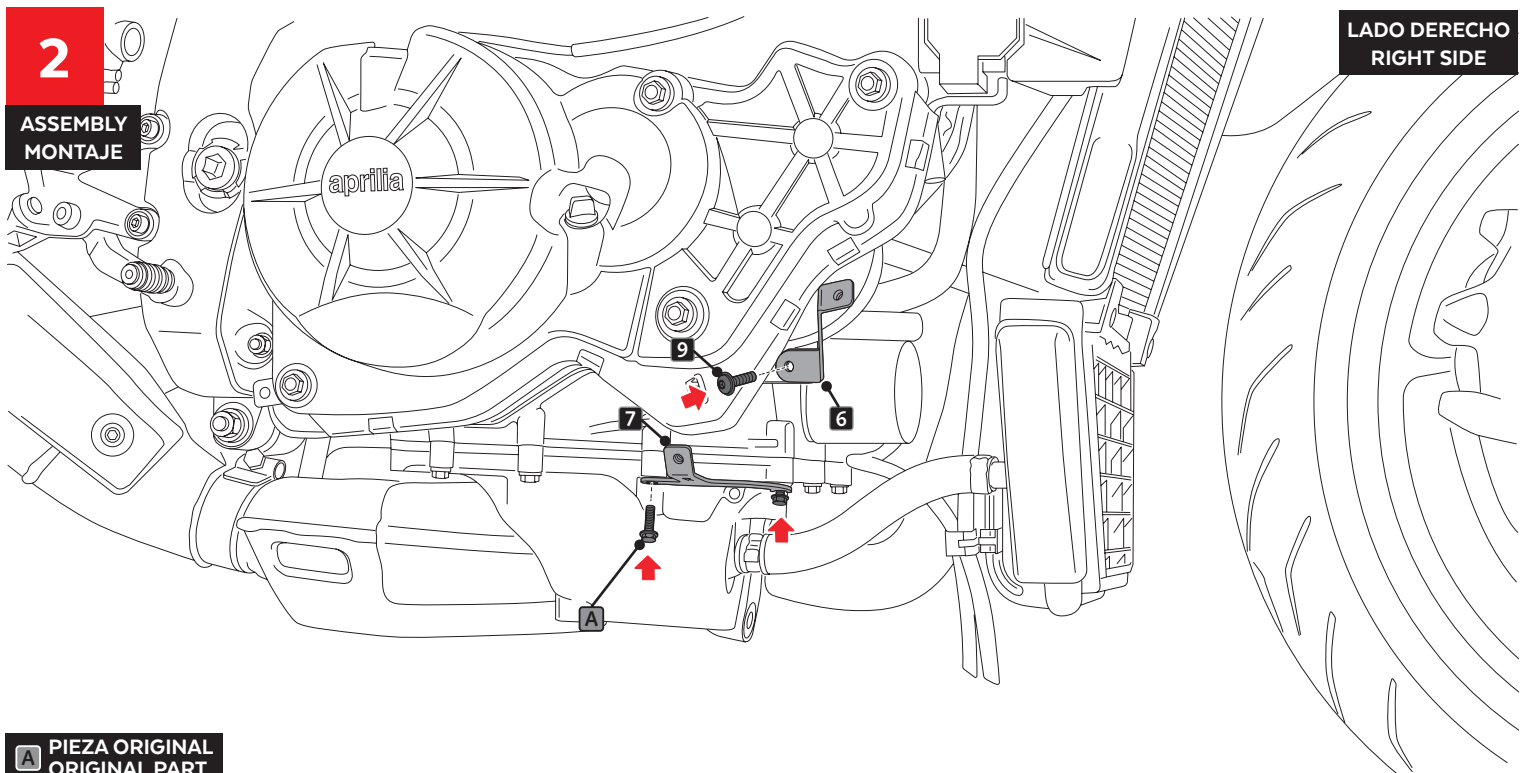

APRILIA TUONO V4 '23-

M O U N T I N G I N S T R U C T I O N S

REF 22899

ENGINE SPOILER

ID	PIEZA/PART	DESCRIPCIÓN	DESCRIPTION	QTY	REF
1		Quilla lateral izquierdo	Left side engine spoiler	1	22899C/N/JM3
2		Quilla lateral derecho	Right side engine spoiler	1	22899C/N/JM3
3		Quilla central	Central engine spoiler	1	SOPOR5P3-C22899
4		Soporte izquierdo superior (L)	Upper left support (L)	1	SOPOR5P3SL22899
5		Soporte izquierdo inferior (L)	Lower left support (L)	1	SOPOR5P3IL22899
6		Soporte derecho superior (R)	Upper right support (R)	1	SOPOR5P3SR22899
7		Soporte derecho inferior (R)	Lower right support (R)	1	SOPOR5P3IR22899
8		Tuerca grafilada M5	M5 lock nut	4	TUERC-D6923-255
9		Tornillo M6x16 Ø14 ISO 7380	M6x16 Ø14 ISO 7380 Allen screw	1	TORNI-I7380-403
10		Silentblock Ø9xØ6 x8mm	Ø9xØ6x8mm Silentblock	8	AROPASACABLES-1
11		Casquillo con valona Ø12xØ6,8x7,3	Ø12xØ6,8x7,3 Bush with flange	8	CASQUI-1A---750
12		Tornillo Allen M5x16 Ø11 ISO 7380	M5x16 Ø11 ISO 7380 Allen screw	8	TORNI-I7380-493
13		Tapón tornillo M5 ISO 7380	M5 ISO 7380 screw cap	4	TAPON-----85

APRILIA TUONO V4 '23-

INSTRUCCIONES DE MONTAJE - MOUNTING INSTRUCTIONS - MONTAGEANLEITUNG

APRILIA TUONO V4 '23-

INSTRUCCIONES DE MONTAJE - MOUNTING INSTRUCTIONS - MONTAGEANLEITUNG

3

**DISASSEMBLY
DESMONTAJE**

**LADO IZQUIERDO
LEFT SIDE**

4

**ASSEMBLY
MONTAJE**

**LADO IZQUIERDO
LEFT SIDE**

APRILIA TUONO V4 '23-

INSTRUCCIONES DE MONTAJE - MOUNTING INSTRUCTIONS - MONTAGEANLEITUNG

5

PRESASSEMBLY
PREMONTAJE

APRILIA TUONO V4 '23-

INSTRUCCIONES DE MONTAJE - MOUNTING INSTRUCTIONS - MONTAGEANLEITUNG

6

ASSEMBLY
MONTAJE

LADO DERECHO
RIGHT SIDE

7

ASSEMBLY
MONTAJE

LADO IZQUIERDO
LEFT SIDE