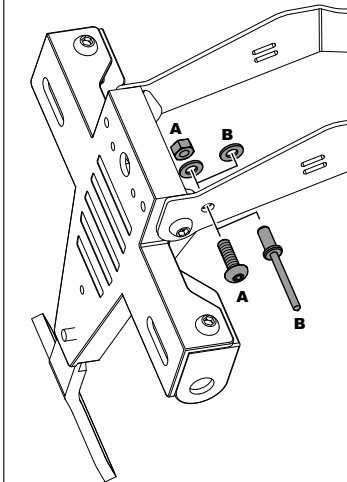

Fijación giro portamatrículas (2 OPCIONES A-B)
Fixation license support rotation (2 OPTIONS A-B)