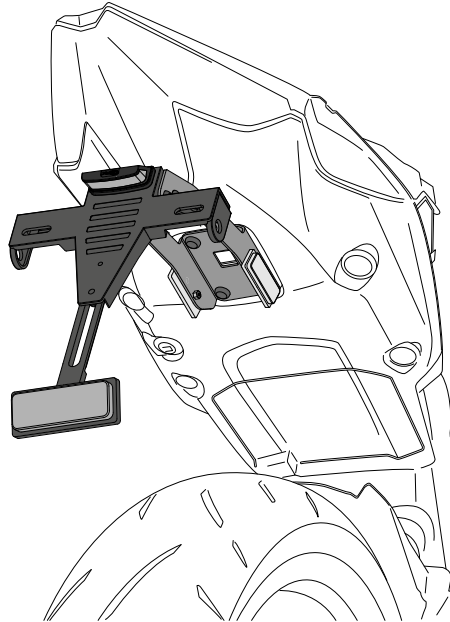

KAWASAKI Z650S '26

REF 23040N

PORTAMATRÍCULA / LICENSE SUPPORT / KENNZEICHENHALTER

1 Person

1 hour

INTERMEDIATE

Accesorio verificado en la configuración básica de la motocicleta. Para modelos con configuraciones extras de fábrica. No podemos asegurar su compatibilidad, salvo consulta previa. Declinamos cualquier eventual reclamación.
Accessory verified in the basic configuration of the motorcycle. For models with extra factory settings. We cannot assure its compatibility, except for prior consultation. We decline any eventual claim.

ID.	PIEZA / PART	DESCRIPCIÓN	DESCRIPTION	QTY.	REF.:
1		Soporte portamatrículas	License support	1	CONJUNTO-23040N
2		Tornillo M6x16 ISO7380 (Negro)	M6x16 ISO7380 screw (Black)	4	TORNI-I7380-403
3		Arandela M6 DIN125/A (Negro)	M6 DIN125/A washer (Black)	4	ARAND-PI-M6-399
4		Tuerca M6 DIN6923 (Negro)	M6 DIN6923 nut (Black)	4	TUERCAEM6G-0213
5		Brida de plástico	Plàstic bridle	5	BRIDAN100X2'5N
6		Luz portamatrículas	License light	1	5577N
7		Catadióptrico	Deflector	1	4481R
8		Tapón cabota tornillo M6 DIN1001	Screw cap M6 DIN1001	8	TAPON-----85
9		Tapón cabota tornillo M5 DIN1001	Screw cap M5 DIN1001	1	TAPON-----86