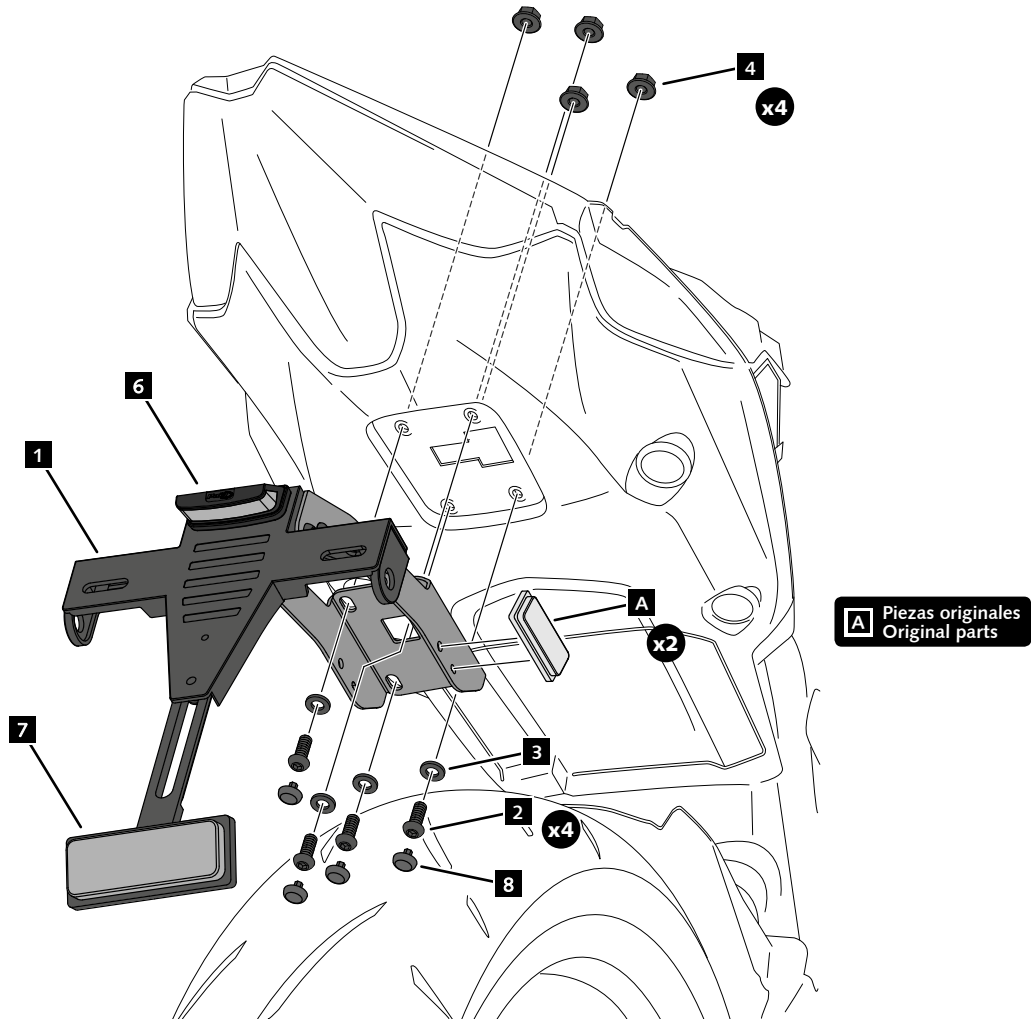

KAWASAKI Z650S '26

REF 23040N

PORTAMATRÍCULA / LICENSE SUPPORT / KENNZEICHENHALTER

1 Person

1 hour

INTERMEDIATE

Accesorio verificado en la configuración básica de la motocicleta. Para modelos con configuraciones extras de fábrica. No podemos asegurar su compatibilidad, salvo consulta previa. Declinamos cualquier eventual reclamación.
Accessory verified in the basic configuration of the motorcycle. For models with extra factory settings. We cannot assure its compatibility, except for prior consultation. We decline any eventual claim.

ID.	PIEZA / PART	DESCRIPCIÓN	DESCRIPTION	QTY.	REF.:
1		Soporte portamatrículas	License support	1	CONJUNTO-23040N
2		Tornillo M6x16 ISO7380 (Negro)	M6x16 ISO7380 screw (Black)	4	TORNI-I7380-403
3		Arandela M6 DIN125/A (Negro)	M6 DIN125/A washer (Black)	4	ARAND-PI-M6-399
4		Tuerca M6 DIN6923 (Negro)	M6 DIN6923 nut (Black)	4	TUERCAEM6G-0213
5		Brida de plástico	Plàstic bridle	5	BRIDAN100X2'5N
6		Luz portamatrículas	License light	1	5577N
7		Catadióptrico	Deflector	1	4481R
8		Tapón cabota tornillo M6 DIN1001	Screw cap M6 DIN1001	8	TAPON-----85
9		Tapón cabota tornillo M5 DIN1001	Screw cap M5 DIN1001	1	TAPON-----86

KAWASAKI Z650S '26

REF
23040N

INSTRUCCIONES DE MONTAJE - MOUNTING INSTRUCTIONS - MONTAGEANLEITUNG

Fijación giro portamatrículas (2 OPCIONES A-B)
Fixation license support rotation (2 OPTIONS A-B)

CONSULTAR EN NUESTRA PAGINA WEB LA DISPONIBILIDAD DEL VIDEO DE MONTAJE DE ESTA REFERENCIA.
CONSULT OUR WEBSITE THE VIDEO MOUNT AVAILABILITY OF THIS REFERENCE.