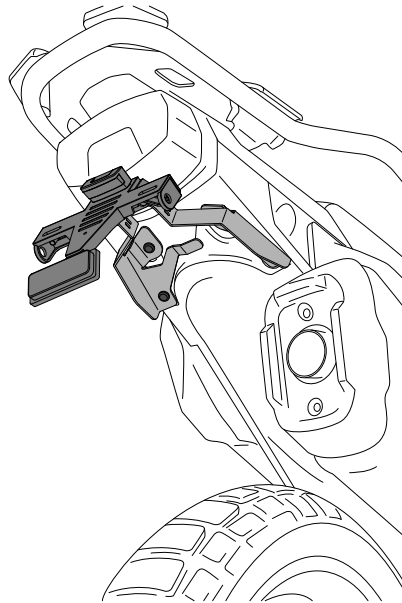

CFMOTO 450MT '25

REF 22748N

PORTAMATRÍCULA / LICENSE SUPPORT / KENNZEICHENHALTER

1 Person

1 hour

INTERMEDIATE

Accesorio verificado en la configuración básica de la motocicleta. Para modelos con configuraciones extras de fábrica. No podemos asegurar su compatibilidad, salvo consulta previa. Declinamos cualquier eventual reclamación.
Accessory verified in the basic configuration of the motorcycle. For models with extra factory settings. We cannot assure its compatibility, except for prior consultation. We decline any eventual claim.

ID.	PIEZA / PART	DESCRIPCIÓN	DESCRIPTION	QTY.	REF.:
1		Soporte portamatrículas	License support	1	CONJUNT 22748N
2		Tornillo M6x16 DIN1001 (Negro)	M6x16 DIN1001 screw (Black)	4	TORNI-I7380-403
3		Brida de plástico	Plàstic bridle	5	BRIDAN100X2'5N
4		Luz portamatrículas	License light	1	5577N
5		Catadióptrico	Deflector	1	4481R
6		Tapón cabota tornillo M6 DIN1001	Screw cap M6 DIN1001	8	TAPON-----85
7		Tapón cabota tornillo M5 DIN1001	Screw cap M5 DIN1001	1	TAPON-----86