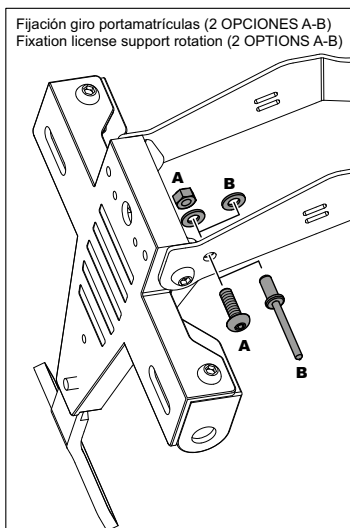

CFMOTO 450MT '25

REF
22748N

INSTRUCCIONES DE MONTAJE - MOUNTING INSTRUCTIONS - MONTAGEANLEITUNG

CONSULTAR EN NUESTRA PAGINA WEB LA DISPONIBILIDAD DEL VIDEO DE MONTAJE DE ESTA REFERENCIA.
CONSULT OUR WEBSITE THE VIDEO MOUNT AVAILABILITY OF THIS REFERENCE.