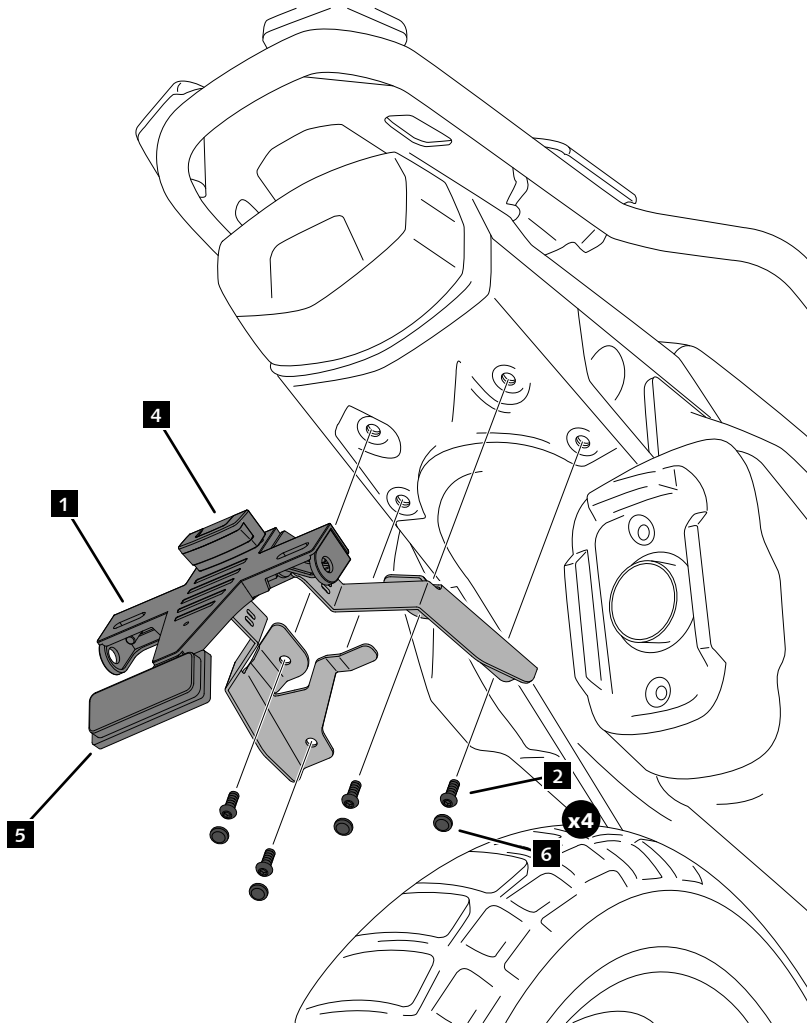

CFMOTO 450MT '25

REF
22748N

INSTRUCCIONES DE MONTAJE - MOUNTING INSTRUCTIONS - MONTAGEANLEITUNG

CONSULTAR EN NUESTRA PAGINA WEB LA DISPONIBILIDAD DEL VIDEO DE MONTAJE DE ESTA REFERENCIA.
CONSULT OUR WEBSITE THE VIDEO MOUNT AVAILABILITY OF THIS REFERENCE.