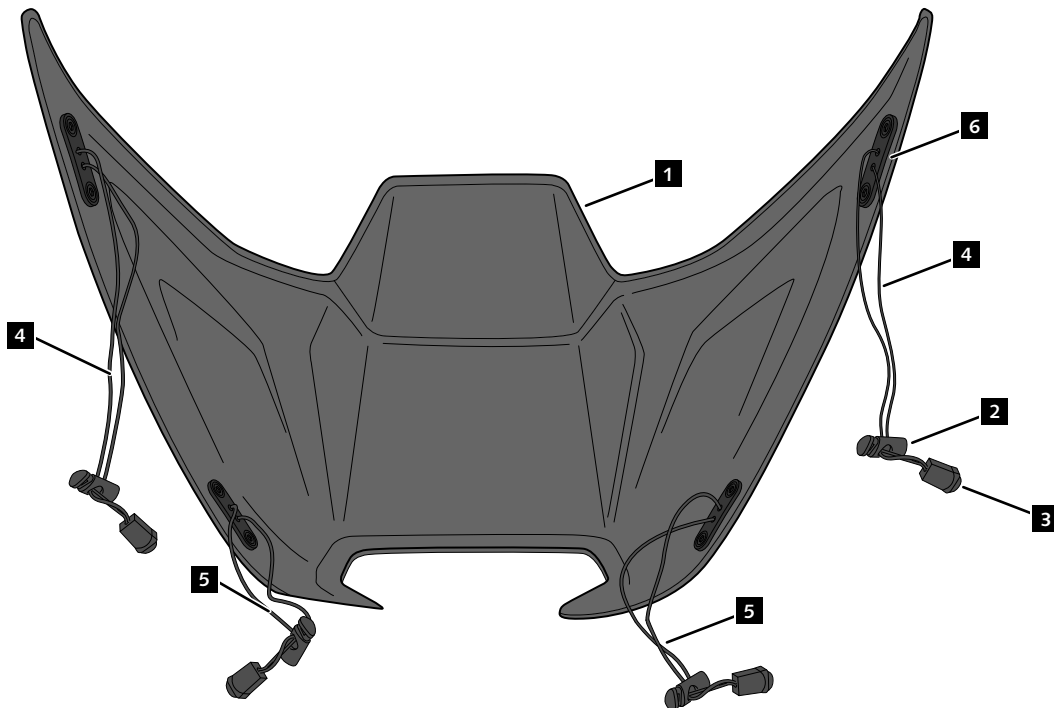

ID.	PIEZA/PART	DESCRIPCIÓN	DESCRIPTION	QTY.	REF.:
1		Tapa colín	Seat cowl	1	22655N/J/CM3
2		Cerradura antideslizante ajustable	Adjustable anti-slip lock	4	CERRADURA-22354
3		Cierre cordón elástico	Elastic cord closure	4	CIERRE----22354
4		Cordón elástico 500mm	Elastic cord 500mm	2	CORDON----22354
5		Cordón elástico 260mm	Elastic cord 260mm	2	CORDON----22354
6		Tapa universal de unión	Universal joint cover	4	PASACORDONCOLIN

YAMAHA TMAX 560 / TMAX 560 TECH MAX '22-

INSTRUCCIONES DE MONTAJE - MOUNTING INSTRUCTIONS - MONTAGEANLEITUNG

1

ASSEMBLY
MONTAJE

2

ASSEMBLY
MONTAJE

YAMAHA TMAX 560 / TMAX 560 TECH MAX '22-

INSTRUCCIONES DE MONTAJE - MOUNTING INSTRUCTIONS - MONTAGEANLEITUNG