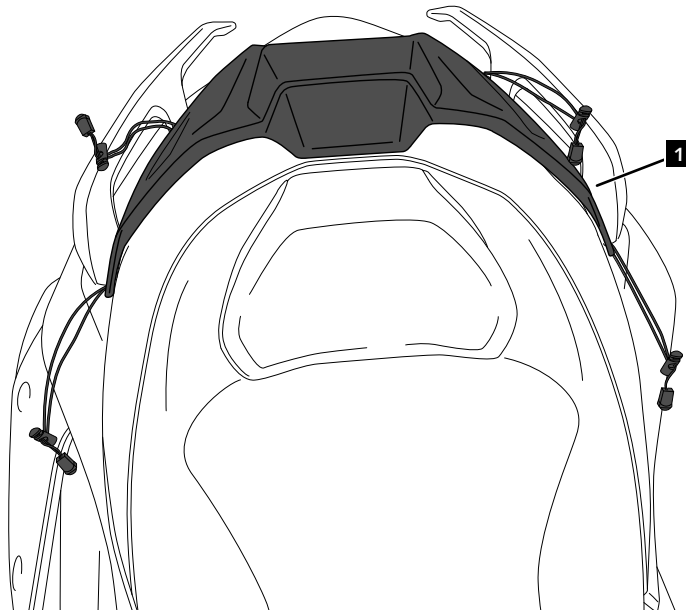

YAMAHA TMAX 560 / TMAX 560 TECH MAX '22-

INSTRUCCIONES DE MONTAJE - MOUNTING INSTRUCTIONS - MONTAGEANLEITUNG

1

ASSEMBLY
MONTAJE