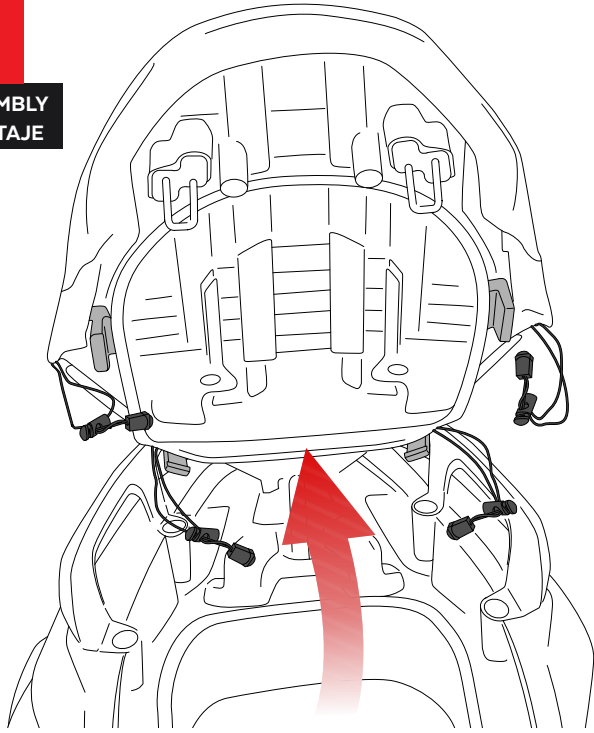

YAMAHA TMAX 560 / TMAX 560 TECH MAX '22-

INSTRUCCIONES DE MONTAJE - MOUNTING INSTRUCTIONS - MONTAGEANLEITUNG

3

ASSEMBLY
MONTAJE