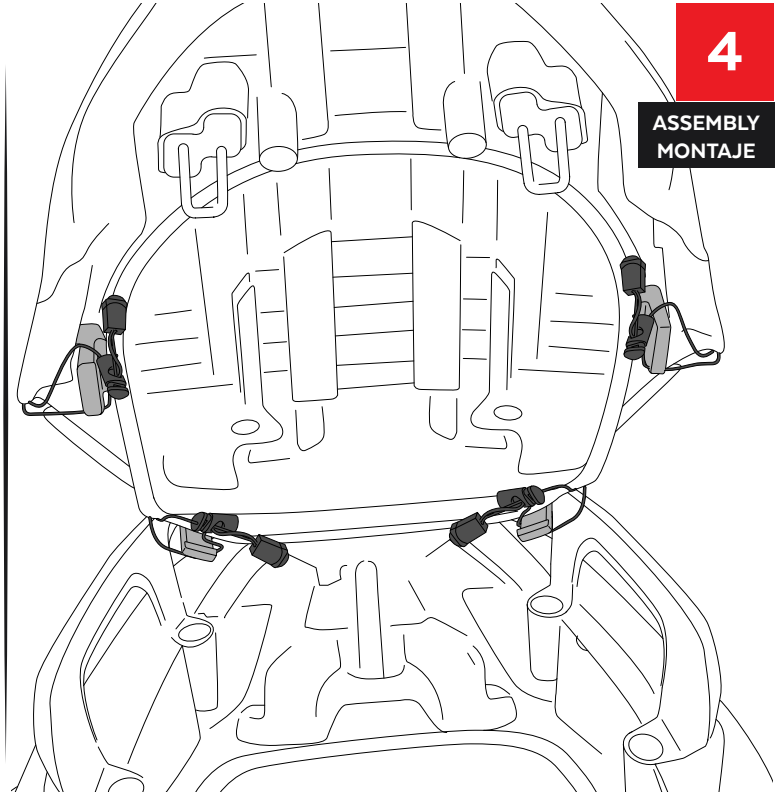

ID.	PIEZA/PART	DESCRIPCIÓN	DESCRIPTION	QTY.	REF.:
1		Tapa colín	Seat cowl	1	22655N/J/CM3
2		Cerradura antideslizante ajustable	Adjustable anti-slip lock	4	CERRADURA-22354
3		Cierre cordón elástico	Elastic cord closure	4	CIERRE----22354
4		Cordón elástico 500mm	Elastic cord 500mm	2	CORDON----22354
5		Cordón elástico 260mm	Elastic cord 260mm	2	CORDON----22354
6		Tapa universal de unión	Universal joint cover	4	PASACORDONCOLIN

YAMAHA TMAX 560 / TMAX 560 TECH MAX '22-

INSTRUCCIONES DE MONTAJE - MOUNTING INSTRUCTIONS - MONTAGEANLEITUNG

1

ASSEMBLY
MONTAJE

2

ASSEMBLY
MONTAJE

YAMAHA TMAX 560 / TMAX 560 TECH MAX '22-

INSTRUCCIONES DE MONTAJE - MOUNTING INSTRUCTIONS - MONTAGEANLEITUNG

3

ASSEMBLY
MONTAJE

4

ASSEMBLY
MONTAJE

5

ASSEMBLY
MONTAJE