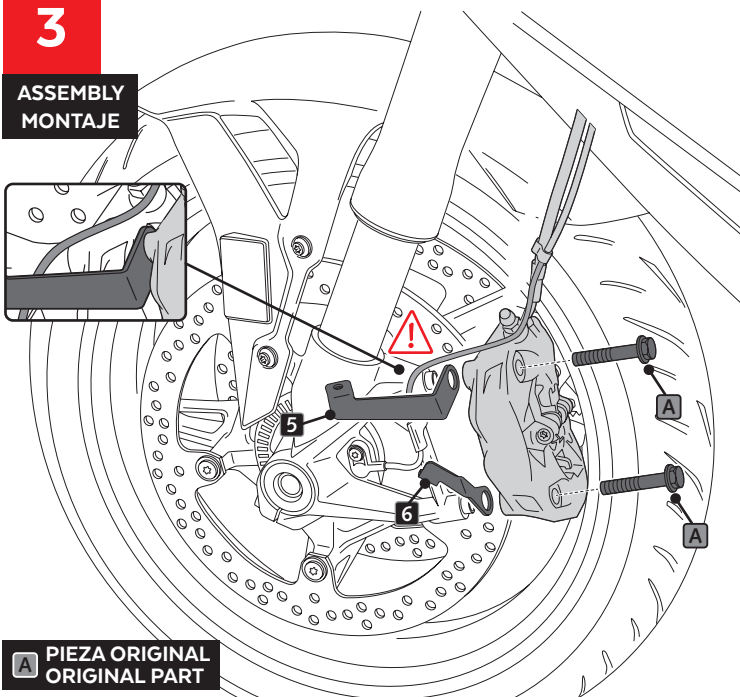

## M O U N T I N G I N S T R U C T I O N S

REF 22786

AIR DUCT

ID	PIEZA/PART	DESCRIPCIÓN	DESCRIPTION	QTY	REF
1		Conducto de aire derecho	Right Air duct	1	22786J/N/CM3
2		Conducto de aire izquierdo	Left Air duct	1	22786J/N/CM3
3		Soporte derecho superior (●)	Upper Right support (●)	1	SOPOR4PISR22786
4		Soporte derecho inferior (●)	Lower right support (●)	1	SOPOR4PIIR22786
5		Soporte izquierdo superior	Upper left support	1	SOPOR4PISL22786
6		Soporte izquierdo inferior	Lower left support	1	SOPOR4PIIL22786
7		Arandela de goma Ø4,5 x Ø11 x 2mm	Ø4,5 x Ø11 x 2mm Rubber washer	4	ARAND-EPDM--722
8		Tornillo Allen M5x12 DIN7991	M5x12 DIN7991 Allen screw	4	TORNI-D7991-611
9		Tapón tornillo M5 DIN7991	M5 DIN7991 screw cap	4	TAPON-----92

## INSTRUCCIONES DE MONTAJE - MOUNTING INSTRUCTIONS - MONTAGEANLEITUNG

**1**

DISASSEMBLY  
DESMONTAJE

**2**

DISASSEMBLY  
DESMONTAJE

**A** REMOVE ORIGINAL CABLE TIE

**3**

ASSEMBLY  
MONTAJE

**A** PIEZA ORIGINAL  
ORIGINAL PART

**A** Par de apriete - consultar manual del fabricante.  
Tightening torque - consult the manufacturer's manual.

**4**

ASSEMBLY  
MONTAJE