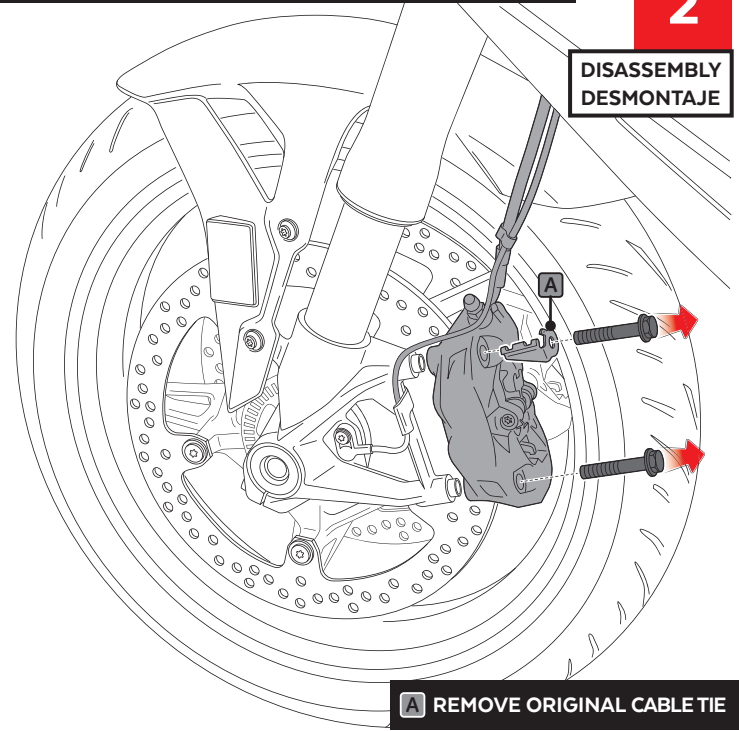

## M O U N T I N G I N S T R U C T I O N S

REF 22786

AIR DUCT

ID	PIEZA/PART	DESCRIPCIÓN	DESCRIPTION	QTY	REF
1		Conducto de aire derecho	Right Air duct	1	22786J/N/CM3
2		Conducto de aire izquierdo	Left Air duct	1	22786J/N/CM3
3		Soporte derecho superior (●)	Upper Right support (●)	1	SOPOR4PISR22786
4		Soporte derecho inferior (●)	Lower right support (●)	1	SOPOR4PIIR22786
5		Soporte izquierdo superior	Upper left support	1	SOPOR4PISL22786
6		Soporte izquierdo inferior	Lower left support	1	SOPOR4PIIL22786
7		Arandela de goma Ø4,5 x Ø11 x 2mm	Ø4,5 x Ø11 x 2mm Rubber washer	4	ARAND-EPDM--722
8		Tornillo Allen M5x12 DIN7991	M5x12 DIN7991 Allen screw	4	TORNI-D7991-611
9		Tapón tornillo M5 DIN7991	M5 DIN7991 screw cap	4	TAPON-----92

## INSTRUCCIONES DE MONTAJE - MOUNTING INSTRUCTIONS - MONTAGEANLEITUNG

**1**

DISASSEMBLY  
DESMONTAJE

**2**

DISASSEMBLY  
DESMONTAJE

**A** REMOVE ORIGINAL CABLE TIE

**3**

ASSEMBLY  
MONTAJE