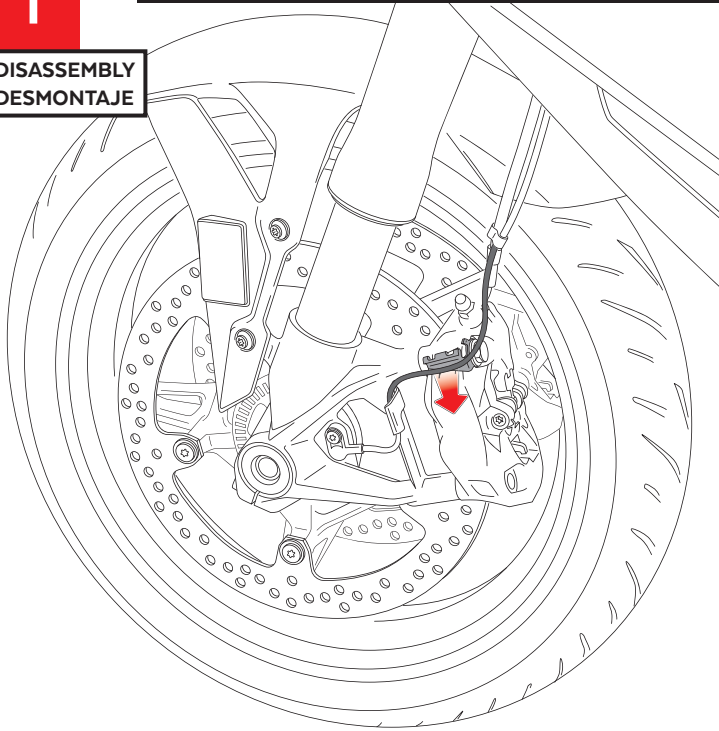

BMW S1000R '25-

INSTRUCCIONES DE MONTAJE - MOUNTING INSTRUCTIONS - MONTAGEANLEITUNG

1

DISASSEMBLY
DESMONTAJE