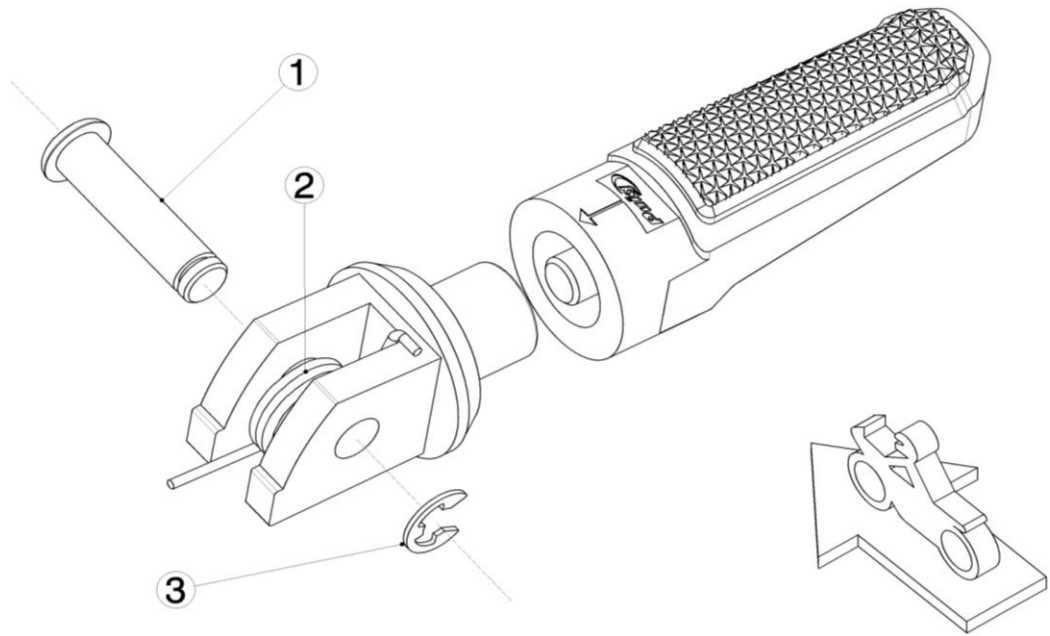

HERRAJE ESTRIBERA CONDUCTOR IRON DRIVER FOOTPEG

LADO DERECHO
RIGHT SIDE
RECHTS SEITE

1, 2, 3, Pieza original / Original parts

HERRAJE ESTRIBERA CONDUCTOR IRON DRIVER FOOTPEG

LADO IZQUIERDO
LEFT SIDE
LINKS SEITE

1, 2, 3, Pieza original / Original parts