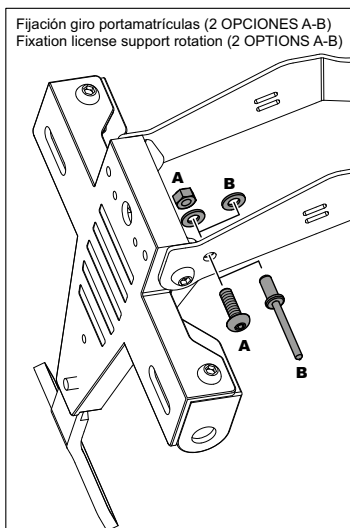

# APRILIA RS / TUONO 125 '25

REF 22907N

PORTAMATRÍCULA / LICENSE SUPPORT / KENNZEICHENHALTER

1 Person

1 hour

INTERMEDIATE

Accesorio verificado en la configuración básica de la motocicleta. Para modelos con configuraciones extras de fábrica. No podemos asegurar su compatibilidad, salvo consulta previa. Declinamos cualquier eventual reclamación.  
Accessory verified in the basic configuration of the motorcycle. For models with extra factory settings. We cannot assure its compatibility, except for prior consultation. We decline any eventual claim.

ID.	PIEZA / PART	DESCRIPCIÓN	DESCRIPTION	QTY.	REF.:
1		Soporte portamatrículas	License support	1	CONJUNTO-22907N
2		Tornillo M6x16 DIN1001 (Negro)	M6x16 DIN1001 screw (Black)	3	TORNI-I7380-403
3		Tornillo M5x10 DIN1001 (Negro)	M5x10 DIN1001 screw (Black)	2	TORNI-I7380-909
4		Brida de plástico	Plàstic bridle	5	BRIDAN100X2 '5N
5		Luz portamatrículas	License light	1	5577N
6		Catadióptrico	Deflector	1	4481R
7		Tapón cabota tornillo M6 DIN1001	Screw cap M6 DIN1001	7	TAPON-----85
8		Tapón cabota tornillo M5 DIN1001	Screw cap M5 DIN1001	3	TAPON-----86

# APRILIA RS / TUONO 125 '25

REF  
22907N

INSTRUCCIONES DE MONTAJE - MOUNTING INSTRUCTIONS - MONTAGEANLEITUNG

CONSULTAR EN NUESTRA PAGINA WEB LA DISPONIBILIDAD DEL VIDEO DE MONTAJE DE ESTA REFERENCIA.  
CONSULT OUR WEBSITE THE VIDEO MOUNT AVAILABILITY OF THIS REFERENCE.