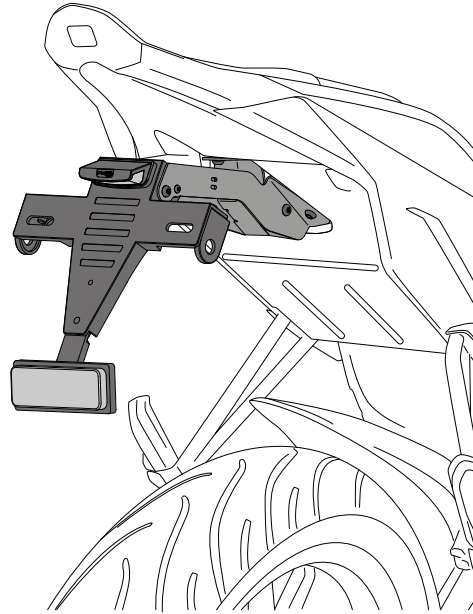

# APRILIA RS / TUONO 125 '25

REF 22907N

PORTAMATRÍCULA / LICENSE SUPPORT / KENNZEICHENHALTER

1 Person

1 hour

INTERMEDIATE

Accesorio verificado en la configuración básica de la motocicleta. Para modelos con configuraciones extras de fábrica. No podemos asegurar su compatibilidad, salvo consulta previa. Declinamos cualquier eventual reclamación.  
Accessory verified in the basic configuration of the motorcycle. For models with extra factory settings. We cannot assure its compatibility, except for prior consultation. We decline any eventual claim.

ID.	PIEZA / PART	DESCRIPCIÓN	DESCRIPTION	QTY.	REF.:
1		Soporte portamatrículas	License support	1	CONJUNTO-22907N
2		Tornillo M6x16 DIN1001 (Negro)	M6x16 DIN1001 screw (Black)	3	TORNI-I7380-403
3		Tornillo M5x10 DIN1001 (Negro)	M5x10 DIN1001 screw (Black)	2	TORNI-I7380-909
4		Brida de plástico	Plàstic bridle	5	BRIDAN100X2 '5N
5		Luz portamatrículas	License light	1	5577N
6		Catadióptrico	Deflector	1	4481R
7		Tapón cabota tornillo M6 DIN1001	Screw cap M6 DIN1001	7	TAPON-----85
8		Tapón cabota tornillo M5 DIN1001	Screw cap M5 DIN1001	3	TAPON-----86

# APRILIA RS / TUONO 125 '25

REF  
22907N

INSTRUCCIONES DE MONTAJE - MOUNTING INSTRUCTIONS - MONTAGEANLEITUNG

CONSULTAR EN NUESTRA PAGINA WEB LA DISPONIBILIDAD DEL VIDEO DE MONTAJE DE ESTA REFERENCIA.  
CONSULT OUR WEBSITE THE VIDEO MOUNT AVAILABILITY OF THIS REFERENCE.