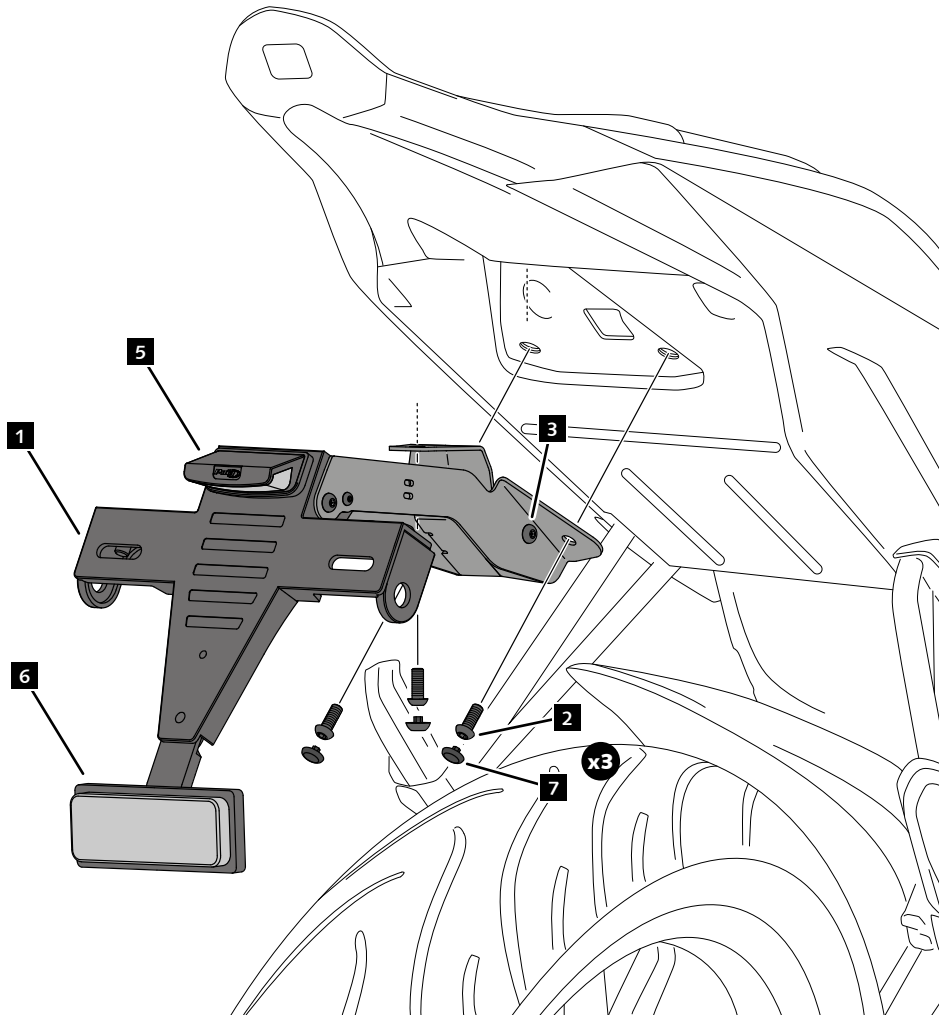

# APRILIA RS / TUONO 125 '25

REF 22907N

PORTAMATRÍCULA / LICENSE SUPPORT / KENNZEICHENHALTER

1 Person

1 hour

INTERMEDIATE

Accesorio verificado en la configuración básica de la motocicleta. Para modelos con configuraciones extras de fábrica. No podemos asegurar su compatibilidad, salvo consulta previa. Declinamos cualquier eventual reclamación.  
Accessory verified in the basic configuration of the motorcycle. For models with extra factory settings. We cannot assure its compatibility, except for prior consultation. We decline any eventual claim.

ID.	PIEZA / PART	DESCRIPCIÓN	DESCRIPTION	QTY.	REF.:
1		Soporte portamatrículas	License support	1	CONJUNTO-22907N
2		Tornillo M6x16 DIN1001 (Negro)	M6x16 DIN1001 screw (Black)	3	TORNI-I7380-403
3		Tornillo M5x10 DIN1001 (Negro)	M5x10 DIN1001 screw (Black)	2	TORNI-I7380-909
4		Brida de plástico	Plàstic bridle	5	BRIDAN100X2 '5N
5		Luz portamatrículas	License light	1	5577N
6		Catadióptrico	Deflector	1	4481R
7		Tapón cabota tornillo M6 DIN1001	Screw cap M6 DIN1001	7	TAPON-----85
8		Tapón cabota tornillo M5 DIN1001	Screw cap M5 DIN1001	3	TAPON-----86

# APRILIA RS / TUONO 125 '25

REF  
22907N

INSTRUCCIONES DE MONTAJE - MOUNTING INSTRUCTIONS - MONTAGEANLEITUNG

CONSULTAR EN NUESTRA PAGINA WEB LA DISPONIBILIDAD DEL VIDEO DE MONTAJE DE ESTA REFERENCIA.  
CONSULT OUR WEBSITE THE VIDEO MOUNT AVAILABILITY OF THIS REFERENCE.