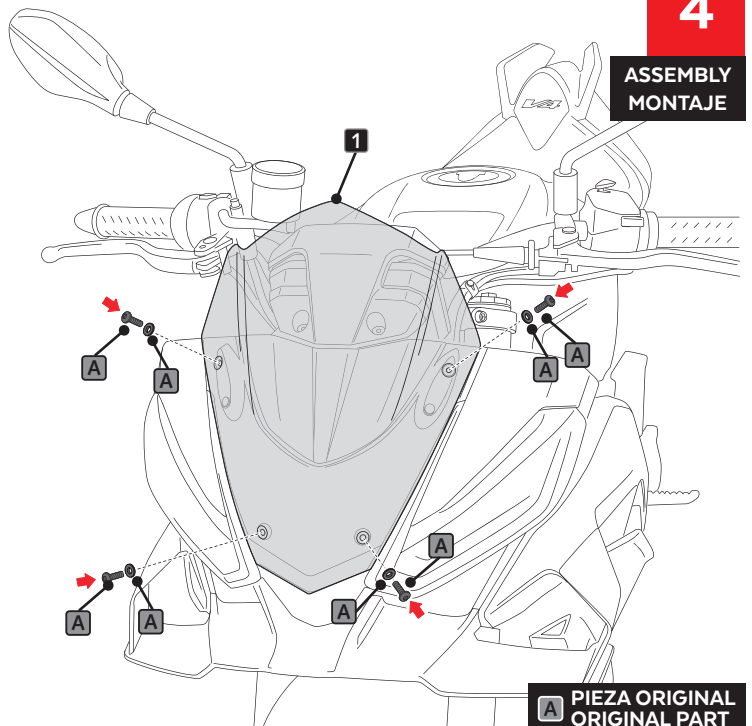

ID	PIEZA/PART	DESCRIPCIÓN	DESCRIPTION	QTY	REF
1		Cúpula Sport	Sport screen	1	22897W/H/F/N/JM3
2		Tope de goma Ø11x Ø5,5x 7mm	Ø11x Ø5,5x 7mm Bumper foot	2	TOPEGOMA--22384

APRILIA TUONO V4 '25-

INSTRUCCIONES DE MONTAJE - MOUNTING INSTRUCTIONS - MONTAGEANLEITUNG

1

DISASSEMBLY
DESMONTAJE

2

DISASSEMBLY
DESMONTAJE

3

ASSEMBLY
MONTAJE

4

ASSEMBLY
MONTAJE