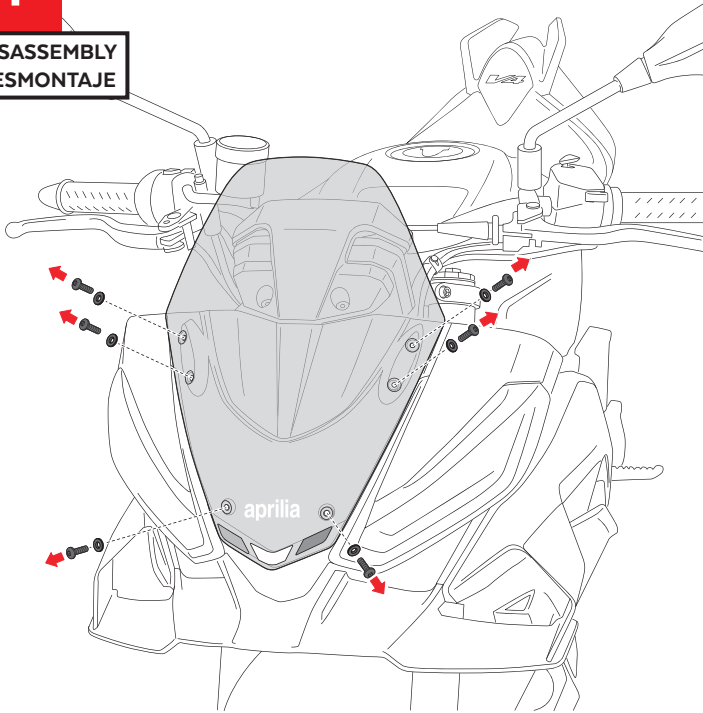

APRILIA TUONO V4 '25-

INSTRUCCIONES DE MONTAJE - MOUNTING INSTRUCTIONS - MONTAGEANLEITUNG

1

DISASSEMBLY
DESMONTAJE