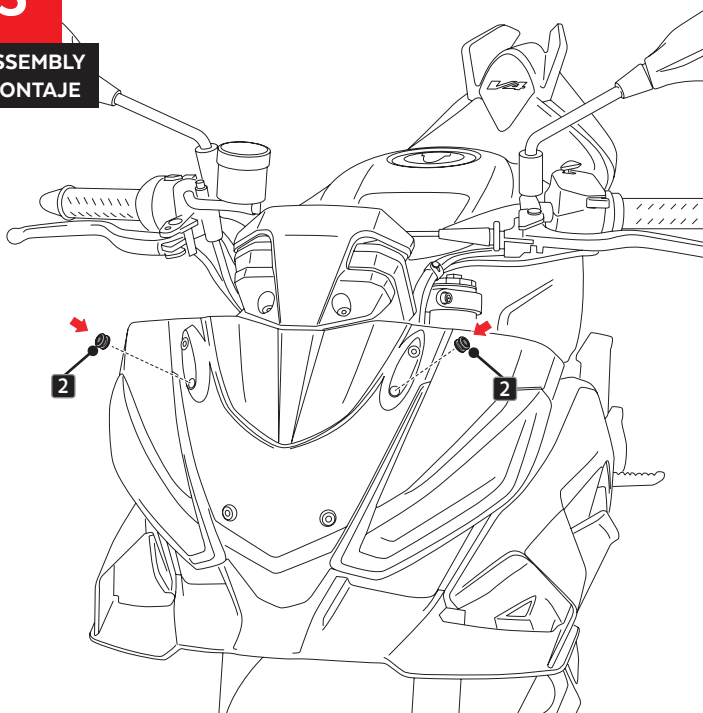

ID	PIEZA/PART	DESCRIPCIÓN	DESCRIPTION	QTY	REF
1		Cúpula Sport	Sport screen	1	22897W/H/F/N/JM3
2		Tope de goma Ø11x Ø5,5x 7mm	Ø11x Ø5,5x 7mm Bumper foot	2	TOPEGOMA--22384

APRILIA TUONO V4 '25-

INSTRUCCIONES DE MONTAJE - MOUNTING INSTRUCTIONS - MONTAGEANLEITUNG

1

DISASSEMBLY
DESMONTAJE

2

DISASSEMBLY
DESMONTAJE

3

ASSEMBLY
MONTAJE

4

ASSEMBLY
MONTAJE