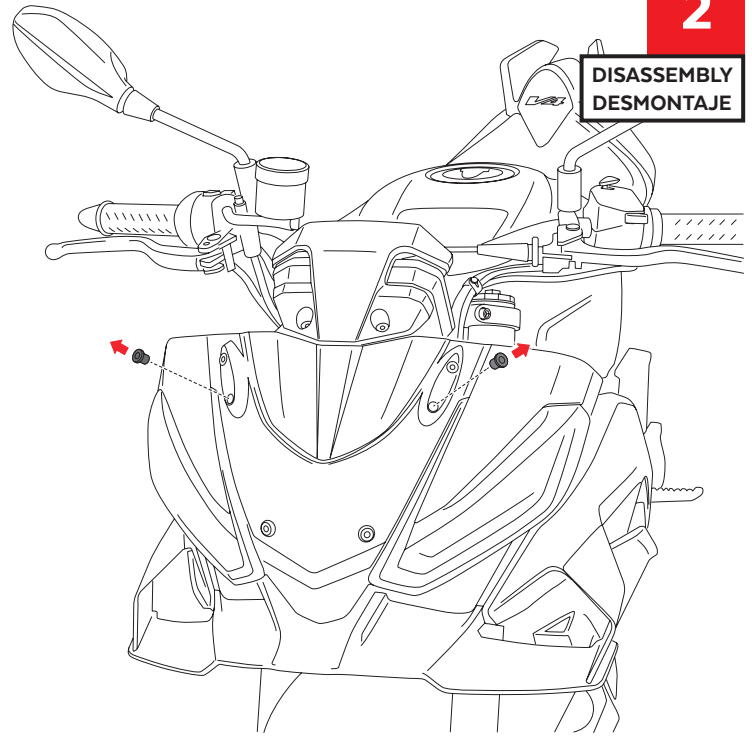

2

DISASSEMBLY
DESMONTAJE