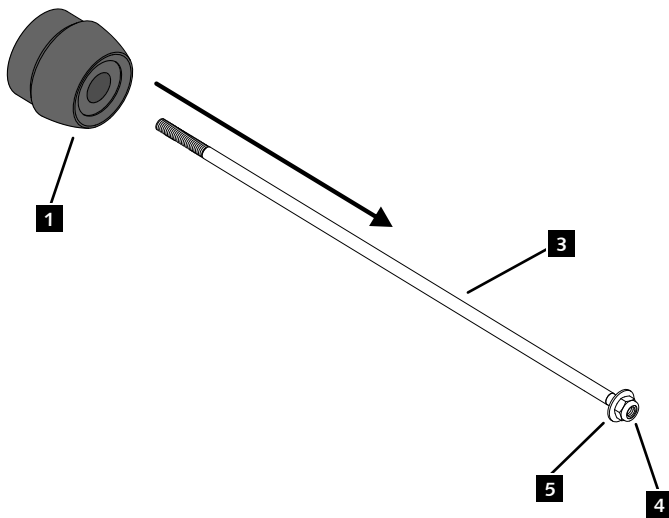

APRILIA TUONO V4 1100 '25 - '26

MOUNTING INSTRUCTIONS

REF 23012N

PROTECTOR BASCULANTE PHB19 / PHB19 PROTECTOR SWINGARM

ID.	PIEZA / PART	QTY.	REF.:
1		1	PROBAS90-0-0090
2		1	PROBAS89-0-0089
3		1	VARIFO05-3-0005
4		2	TUZBM6000000024
5		2	ARANDEPD125-054
6		2	TAPAFINALR17-18

APRILIA TUONO V4 1100 '25 - '26

REF
23012N

INSTRUCCIONES DE MONTAJE - MOUNTING INSTRUCTIONS - MONTAGEANLEITUNG

1

ASSEMBLY
MONTAJE

2

ASSEMBLY
MONTAJE

3

ASSEMBLY
MONTAJE

A Ref. 20025

4 9.7 N/m - Par de apriete
86 lbf/in - Tightening torque

CONSULTAR EN NUESTRA PAGINA WEB LA
DISPONIBILIDAD DEL VIDEO DE MONTAJE DE
ESTA REFERENCIA.
CONSULT OUR WEBSITE THE VIDEO MOUNT
AVAILABILITY OF THIS REFERENCE.

6 Extracción del tapón / Removing the cap