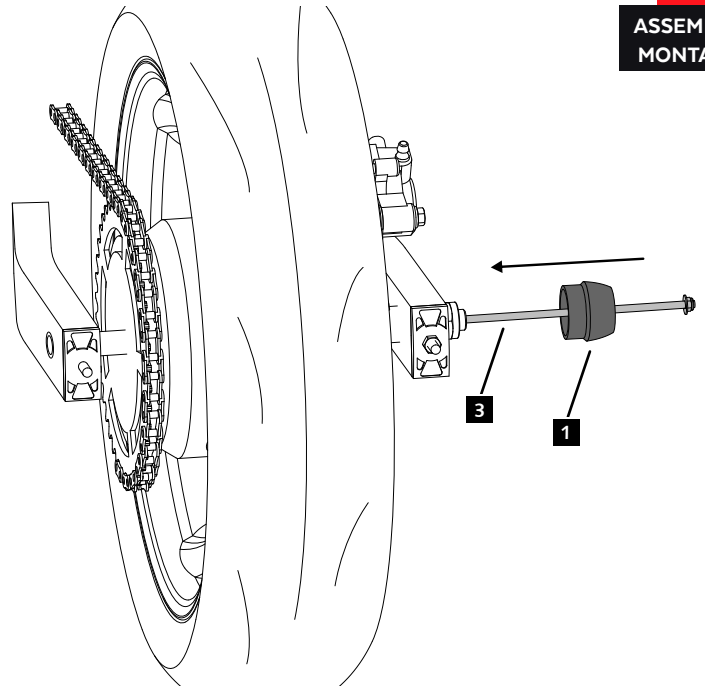

APRILIA TUONO V4 1100 '25 - '26

MOUNTING INSTRUCTIONS

REF 23012N

PROTECTOR BASCULANTE PHB19 / PHB19 PROTECTOR SWINGARM

ID.	PIEZA / PART	QTY.	REF.:
1		1	PROBAS90-0-0090
2		1	PROBAS89-0-0089
3		1	VARIFO05-3-0005
4		2	TUZBM6000000024
5		2	ARANDEPD125-054
6		2	TAPAFINALR17-18

APRILIA TUONO V4 1100 '25 - '26

REF
23012N

INSTRUCCIONES DE MONTAJE - MOUNTING INSTRUCTIONS - MONTAGEANLEITUNG

1

ASSEMBLY
MONTAJE

2

ASSEMBLY
MONTAJE

3

ASSEMBLY
MONTAJE

A Ref. 20025

4 9.7 N/m - Par de apriete
86 lbf/in - Tightening torque

CONSULTAR EN NUESTRA PAGINA WEB LA
DISPONIBILIDAD DEL VIDEO DE MONTAJE DE
ESTA REFERENCIA.
CONSULT OUR WEBSITE THE VIDEO MOUNT
AVAILABILITY OF THIS REFERENCE.