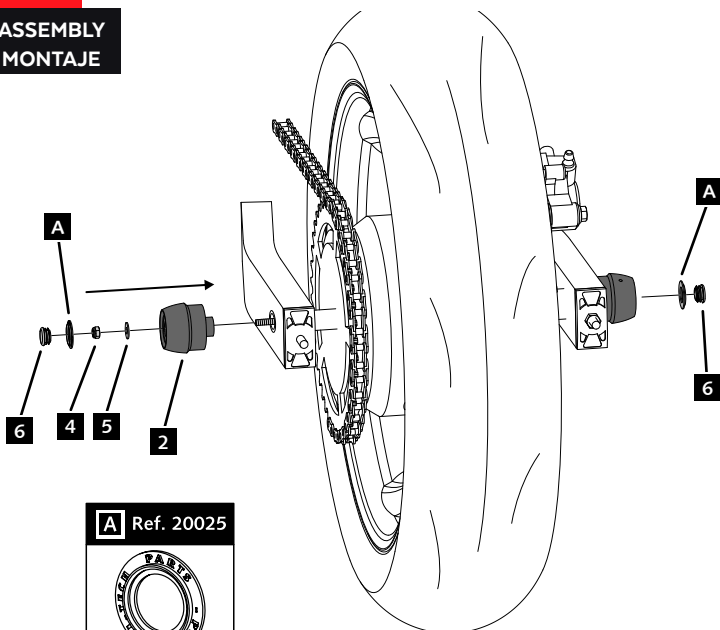

APRILIA TUONO V4 1100 '25 - '26

MOUNTING INSTRUCTIONS

REF 23012N

PROTECTOR BASCULANTE PHB19 / PHB19 PROTECTOR SWINGARM

ID.	PIEZA / PART	QTY.	REF.:
1		1	PROBAS90-0-0090
2		1	PROBAS89-0-0089
3		1	VARIFO05-3-0005
4		2	TUZBM6000000024
5		2	ARANDEPD125-054
6		2	TAPAFINALR17-18

APRILIA TUONO V4 1100 '25 - '26

REF
23012N

INSTRUCCIONES DE MONTAJE - MOUNTING INSTRUCTIONS - MONTAGEANLEITUNG

1

ASSEMBLY
MONTAJE

2

ASSEMBLY
MONTAJE

3

ASSEMBLY
MONTAJE

A Ref. 20025

4 9.7 N/m - Par de apriete
86 lbf/in - Tightening torque

CONSULTAR EN NUESTRA PAGINA WEB LA
DISPONIBILIDAD DEL VIDEO DE MONTAJE DE
ESTA REFERENCIA.
CONSULT OUR WEBSITE THE VIDEO MOUNT
AVAILABILITY OF THIS REFERENCE.

6 Extracción del tapón / Removing the cap