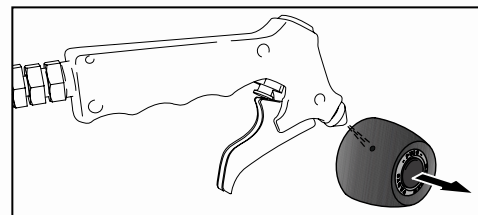

ASSEMBLY
MONTAJE

A Ref. 20025

4 9.7 N/m - Par de apriete
86 lbf/in - Tightening torque

CONSULTAR EN NUESTRA PAGINA WEB LA
DISPONIBILIDAD DEL VIDEO DE MONTAJE DE
ESTA REFERENCIA.
CONSULT OUR WEBSITE THE VIDEO MOUNT
AVAILABILITY OF THIS REFERENCE.

6 Extracción del tapón / Removing the cap