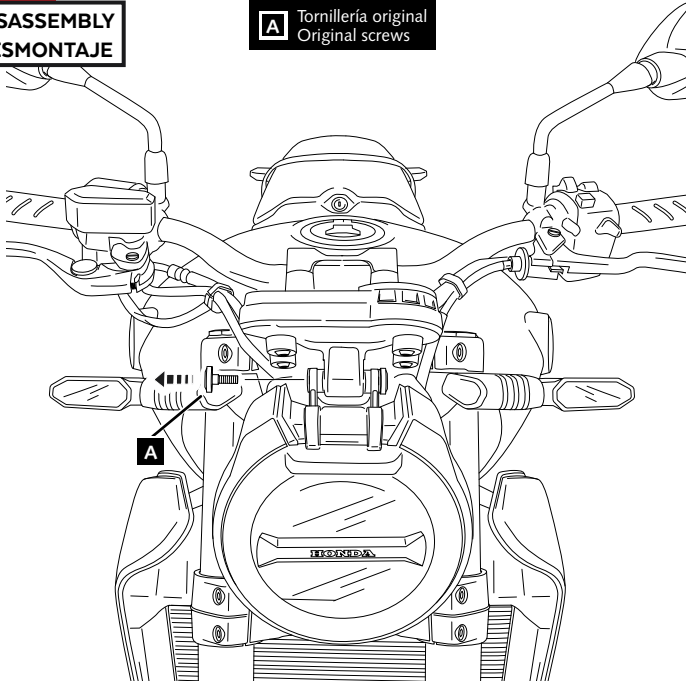

HONDA CB1000R '18-'20 / CB650R '19-

REF 9748

CARENABRÍS / WINDSHIELD / WINDSCHUTZSCHEIBE
NAKED NEW GENERATION SPORT

ID.	PIEZA / PART	DESCRIPCIÓN	DESCRIPTION	QTY.	REF.:
1		Cúpula Sport	Sport screen	1	9748F/H/N/WM3
2		Soporte izquierdo	Left support	1	SOPOR-2P-5-9748
3		Soporte derecho	Right support	1	SOPOR-2P-5-9748
4		Silentblock M5	M5 silentblock	4	SILENBTM5-046/1
5		Arandela nylon M5x1	M5x1 nylon washer	4	ARNV0000000245
6		Tornillo allen M5x16 Ø11 ISO 7380	M5x16 Ø11 ISO7380 allen screw	4	TORNI-I7380-493
7		Tapón tornillo M5 ISO7380	M5 ISO7380 screw cap	4	TAPON-----85

HONDA CB1000R '18-'20 / CB650R '19-

INSTRUCCIONES DE MONTAJE - MOUNTING INSTRUCTIONS - MONTAGEANLEITUNG

1

**DISASSEMBLY
DESMONTAJE**

A Tornillería original
Original screws

2

**ASSEMBLY
MONTAJE**

A Tornillería original
Original screws