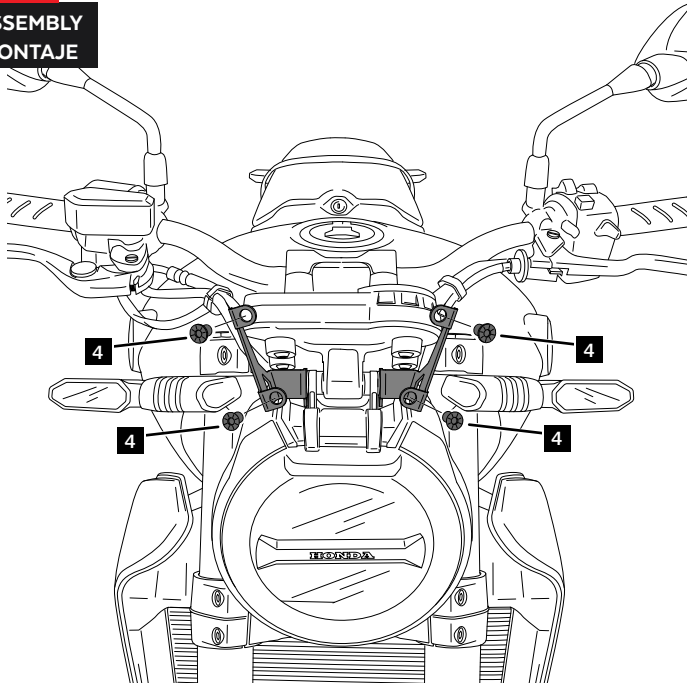

HONDA CB1000R '18- '20 / CB650R '19-

INSTRUCCIONES DE MONTAJE - MOUNTING INSTRUCTIONS - MONTAGEANLEITUNG

5

ASSEMBLY
MONTAJE