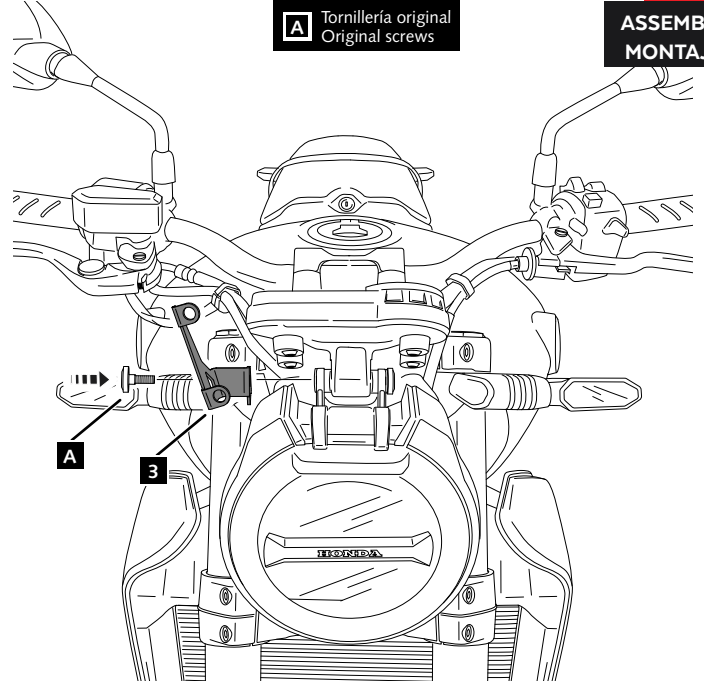

HONDA CB1000R '18-'20 / CB650R '19-

REF 9748

CARENABRÍS / WINDSHIELD / WINDSCHUTZSCHEIBE
NAKED NEW GENERATION SPORT

ID.	PIEZA / PART	DESCRIPCIÓN	DESCRIPTION	QTY.	REF.:
1		Cúpula Sport	Sport screen	1	9748F/H/N/WM3
2		Soporte izquierdo	Left support	1	SOPOR-2P-5-9748
3		Soporte derecho	Right support	1	SOPOR-2P-5-9748
4		Silentblock M5	M5 silentblock	4	SILENBTM5-046/1
5		Arandela nylon M5x1	M5x1 nylon washer	4	ARNV0000000245
6		Tornillo allen M5x16 Ø11 ISO 7380	M5x16 Ø11 ISO7380 allen screw	4	TORNI-I7380-493
7		Tapón tornillo M5 ISO7380	M5 ISO7380 screw cap	4	TAPON-----85

HONDA CB1000R '18-'20 / CB650R '19-

INSTRUCCIONES DE MONTAJE - MOUNTING INSTRUCTIONS - MONTAGEANLEITUNG

1

**DISASSEMBLY
DESMONTAJE**

A Tornillería original
Original screws

2

**ASSEMBLY
MONTAJE**

A Tornillería original
Original screws