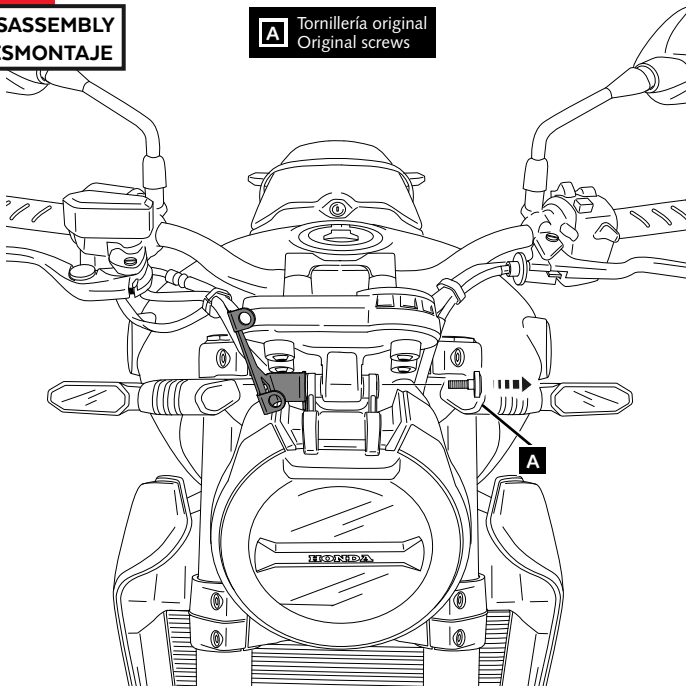

3

**DISASSEMBLY
DESMONTAJE**

A Tornillería original
Original screws