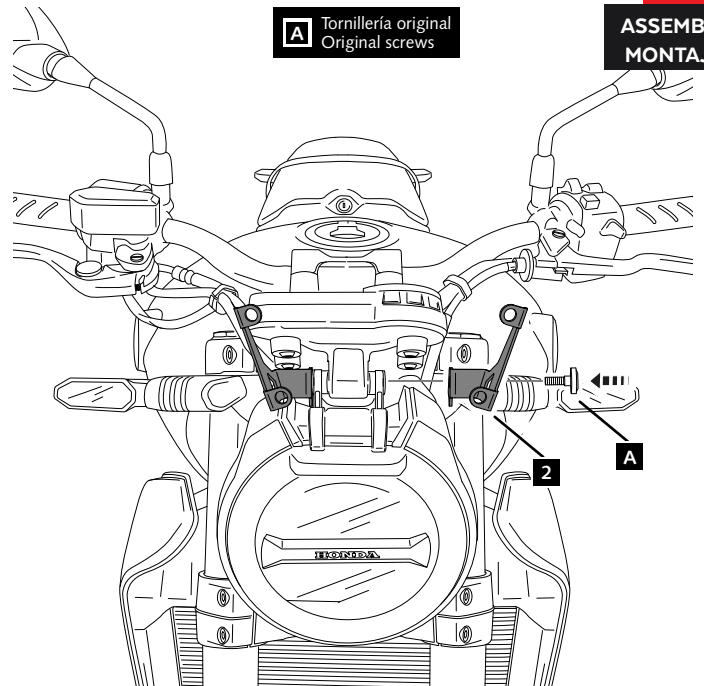

HONDA CB1000R '18-'20 / CB650R '19-

REF 9748

CARENABRÍS / WINDSHIELD / WINDSCHUTZSCHEIBE
NAKED NEW GENERATION SPORT

ID.	PIEZA / PART	DESCRIPCIÓN	DESCRIPTION	QTY.	REF.:
1		Cúpula Sport	Sport screen	1	9748F/H/N/WM3
2		Soporte izquierdo	Left support	1	SOPOR-2P-5-9748
3		Soporte derecho	Right support	1	SOPOR-2P-5-9748
4		Silentblock M5	M5 silentblock	4	SILENBTM5-046/1
5		Arandela nylon M5x1	M5x1 nylon washer	4	ARNV0000000245
6		Tornillo allen M5x16 Ø11 ISO 7380	M5x16 Ø11 ISO7380 allen screw	4	TORNI-I7380-493
7		Tapón tornillo M5 ISO7380	M5 ISO7380 screw cap	4	TAPON-----85

3

**DISASSEMBLY
DESMONTAJE**

A Tornillería original
Original screws

4

**ASSEMBLY
MONTAJE**

A Tornillería original
Original screws

HONDA CB1000R '18- '20 / CB650R '19-

INSTRUCCIONES DE MONTAJE - MOUNTING INSTRUCTIONS - MONTAGEANLEITUNG