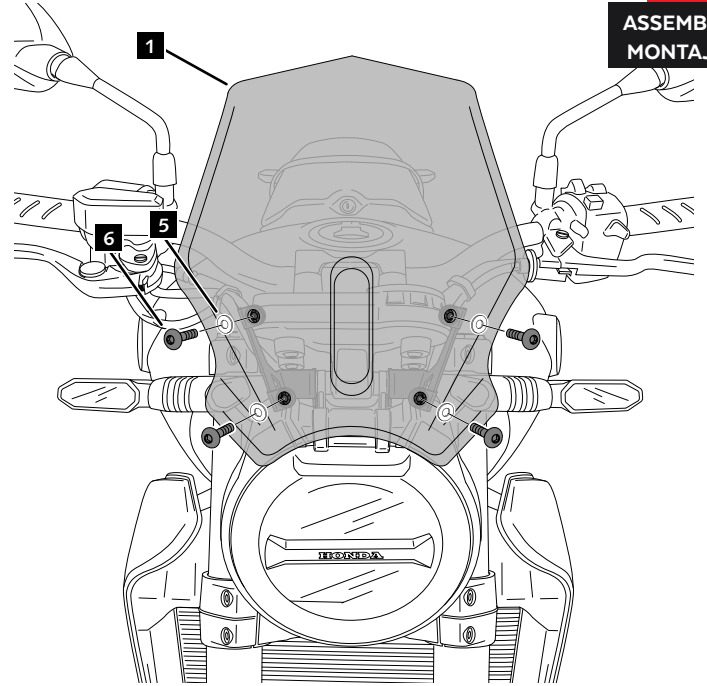

6

ASSEMBLY
MONTAJE